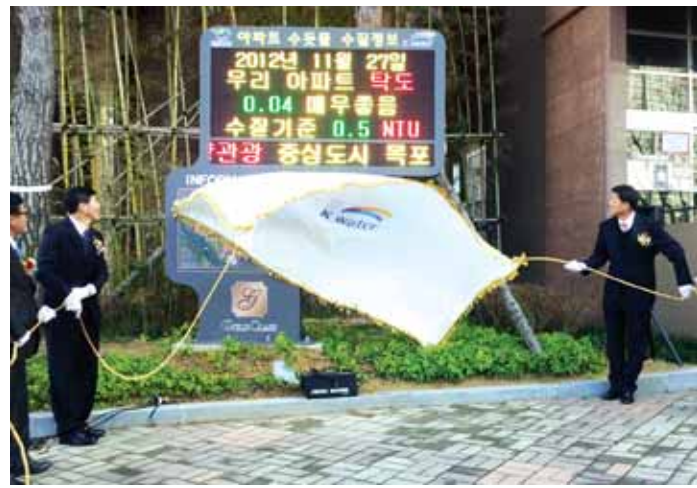

"우리 아파트는 수돗물 그냥 먹어요"

목포 옥암동 골드클래스

수돗물 음용 아파트 선정

목포시 옥암동에 위치한 골드클래스 아파트가 전남에선 처음으로 '수돗물 음용 아파트'로 선정됐다. <사진>

이번 수돗물 음용 아파트 선정은 한국수자원공사(K-Water)가 수돗물에 대한 올바른 인식과 음용 문화의 확산을 위해 추진한 사업으로, 지난 7월 온·오프라인 공모를 통해 골드클래스 아파트가 대상자로 선정됐다.

K-water 전남지역본부 1억 원의 예산을 들여 아파트 저수조에 pH(수소이온 지수)·탁도·잔류염소 등을 자동으로 측정하는 수질 자동측정기를 비롯해 수질

LED 전광판과 음수대 등을 설치했다. 박금재 목포시 급수담당은 "이 아파트에는 전국 최초로 스마트 폰을 이용한 '수질 전광판 제어관리 시스템'이 도입돼 장흥댐이 수원인 덕정 정수장으로부터 제공되는 수질에 관련된 정보가 실시간으로 공개돼 주민 누구나 한눈에 알 수 있는 것이 특징"이라고 말했다.

한편 입주민 대표, 목포시, K-water는 공동으로 수돗물 음용아파트 사업의 성과를 공정하게 평가하기 위해 3차 협약을 체결하고 운영위원회를 구성했다. 운영위는 향후 운영기간인 3년 동안 정기적인 설문조사로 입주민들의 음용률과 수돗물에 대한 의견 변화를 조사할 계획이다. /목포=고규석기자 yousou@

신안군 고품질 잡곡 생산 길 열렸다

레인보우푸드영농법인 농식품부 공모당선

발작물 브랜드 육성사업 10억원 지원 받아

신안군 레인보우푸드 영농조합법인(대표 이상목)이 농림수산식품부가 시행하는 '2013년 발작물 브랜드 육성사업' 공모에 선정돼 사업비 10억원(국비 30%·지방비 50%·자부담 20%)을 지원받게 됐다.

이번 발작물브랜드 육성 공모사업은 지난 3월 녹두, 콩, 기장 등 잡곡을 대상으로 서면심사와 현장심사, 공개

발표 등 엄격한 심사를 통해 선정됐다.

신안은 고품질 잡곡 생산의 대표적인 지역이지만 그동안 생산이 집단화되지 않고 가공·유통시설이 갖춰지지 않아 저가 판매 등의 어려움을 겪고 있었다.

신안군은 이번 사업을 통해 공동처리시설, 저온저장고 구축과 브랜드

개발 및 품목별 생산자 조직화를 통해 생산·가공·유통을 패키지로 추진해 잡곡류의 경쟁력을 갖출 수 있을 것으로 기대하고 있다.

신안군 관계자는 "발작물 브랜드 육성지원 사업은 FTA(자유무역협정)와 DDA(다자간 무역협상) 등 시장 개방으로 어려움을 예상되는 잡곡류의 경쟁력을 높여 농가 경영을 안정시키기 위한 사업"이라며 "지역을 대표하는 소득품목으로 육성될 수 있도록 적극 뒷받침하겠다"고 말했다. /신안=이상선기자 sslee@

해남군 문화예술 진흥기금사업 공모

30여 단체 8000만원

해남군은 오는 20일까지 지역 문화예술의 활성화와 문화예술인의 창작의욕을 고취시키기 위해 2013년도 문화예술 진흥기금 사업을 공모한다.

이번에 공모하는 2013년 문화기금 지원사업은 총 8000만원 규모로, 해남군 문화예술 위원회에서 심의·결정한다. 올해에는 모두 30개의 문화예술 단체가 지원받아 활동했다.

신청자격은 해남군에 사무실과 거소를 두고 실질적으로 군내에서 최근 2년 이상 활동실적이 있는 문화예술

단체나 개인이다. 신청분야는 ▲문학, 미술, 음악, 연극, 무용 등 문화예술 분야의 창작·공연·전시회 ▲국악·민속 등 전통문화의 보존·계승·보존·전수활동 ▲기타 문화예술의 진흥을 위한 여건 조성사업 등이다.

내년도 기금 지원을 원하는 개인 및 단체는 지원신청서와 사업계획서, 최근 3년간 활동실적 및 증빙자료 등 관련서류를 첨부해 해남군청 문화관광과(061-530-5309)로 방문 또는 우편으로 접수하면 된다.

신청서는 군 홈페이지(www.haenam.go.kr)에서 내려받으면 된다. /해남=박희석기자 dia@

'시와 음악' 도서관 음악회

6일 해남 문화예술회관

'시와 음악이 흐르는 도서관 음악회'가 6일 해남 문화예술회관에서 열린다.

음악회는 시낭송, 영상시 감상, 연극(엄마를 부탁해), 바이올린과 색소폰 연주, 인기가수 공연 등으로 진행된다. 특히 바이올리니스트 박은주의 파워풀하고 현란한 연주와 색소폰 연주자 노고지리 김기룡이 귀에 익숙한 곡을 들려준다. 80년대 최고의 인기가수 이은하, 함중아, 들다섯이 출연해 '겨울잠미', '밤차', '내게도 사랑이' 등 추억어린 곡을 노래한다. 관람료는 5000원이다. /해남=박희석기자 dia@

세 얼굴

"불법행위 엄단 바다 지킴이 되겠다"

김문홍 목포 해양경찰서장

"앞으로 어떠한 불법행위도 단호하게 대처해 해상공권력을 확립해 나가겠습니다."

3일 취임한 김문홍(55) 목포 해양경찰서장은 "국민들이 안심하고 바다를 이용할 수 있도록 '바다 지킴이'로서 최선을 다하겠다"고 밝혔다. 진도출신인 김 서장은 1986년 해양경찰에 입문해 목포해경 3009함장, 동해해경 5001함장, 서해지방청 경비안전

과장, 해양경찰청 수색구조과장 등을 지냈다.

특히 3009 함장으로 근무하던 지난 2010년 12월 신안군 만제도 해상에서 화물선 '함로페리 2호'가 침몰하는 상황에서 15명을 구조, 국제 해사기구(IMO)로부터 '바다의 의인(義人)상'을 받았다. /목포=김병기기자 dss6116@

Canon

수지의 착한 선물 페스티벌

행사기간: 2012년 11월 19일 ~ 2013년 01월 10일

행사제품 구매 후 정품등록 및 이벤트 응모를 마친 고객 전원에게 특별 사은품을 증정합니다!

- 리무아 구스다운 정품 배터리
- EOS 60D, EOS 650D
- 어댑터 EF-EOS M, 스피드라이트 90EX, 정품 배터리
- EOS M
- 정품 배터리, CGV 영화관람권(5매), 록시망 핸드크림(150ml)
- PowerShot G1X, G1S, S110, SX50 HS, SX500 IS

행사장소: 광주광역시 북구 임동오거리 소니센터 맞은편(캐논출판) 문의전화: 062)383-3000