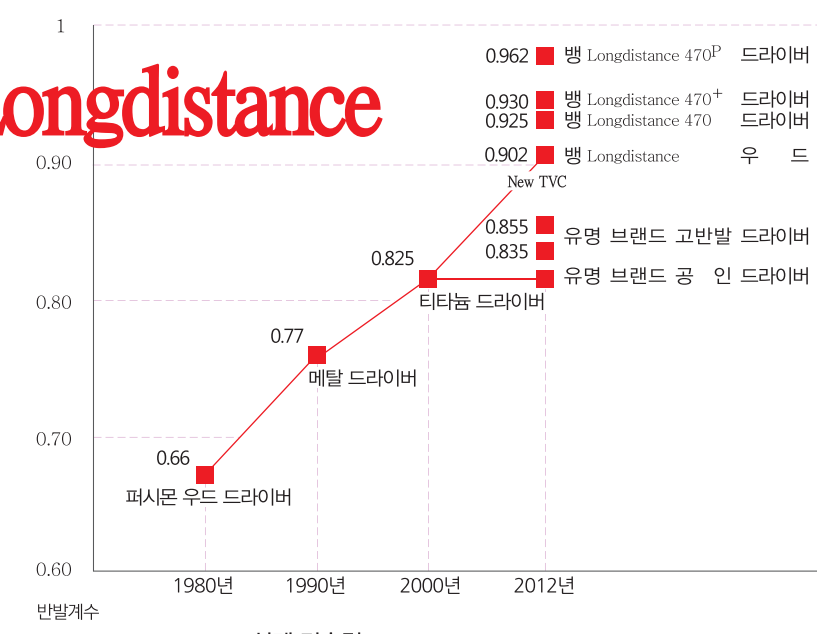

세계 No1 장타 설계기술 - 비거리가 33yd 더 나가는 뱅 드라이버의 계속되는 진화

상위 1%를 위한 장타드라이버 **BIG BANG** GOLF JAPAN

비거리가 40yd 더 나가는 충격적인 신기술 첨단 설계 **신개발 우드** 수입 **투온이 아주 쉽다!**

반발계수 0.902 세계최초 초고반발 우드

페어웨이우드 3 (15°), 4 (18°), 5 (21°)번과 하이브리드우드 2 (15°), 3 (18°), 4 (21°), 5 (24°), 6 (27°)번의 8개클럽 모두 비거리가 30~40yd 증가하여 확실히 수준이 달라진 골프 실력을 경험 할 수 있다.

다른사람이 3번 클럽을 잡을때 나는 7번 클럽을 잡는 편안함. 타 브랜드 3번 거리인 아주 긴 샷홀도 나는 6번으로 쉽게 친다.

30~40yd 비거리 증가로 모든 홀 Par온, 투온이 가능하다.

프로선수 테스트 결과 3번 우드는 타 브랜드 드라이버보다 비거리가 10yd 더 나갔다.

샤프트 강도, 길이 헤드밸런스등이 사용자와 최적일때 최상의 샷을 할 수 있다. 뱅 LongDistance 우드와 드라이버는 24가지 샤프트 강도가 있어서 누구나 스윙스피드에 맞는 최적의 사양을 선택할 수 있다. 구매후 1년 이내에 사용자의 스윙스피드가 늘었거나 줄었다면 무상으로 스펙 수정 서비스를 받을 수 있다. 최고급 초고가 드라이버 샤프트를 세계 최초로 우드에 장착하여 우드성능을 극대화 했다.

프로 · 아마추어선수 · 클럽챔피언 - 사용가능, Rule 적합 골프규칙부칙 II 의 5a항 참조.

주의 - 뱅골프 로고가 틀리거나 샤프트에 뱅골프코리아의 홀로그램이 없는것은 모조품입니다.

뱅클럽 사용자 · 골프방송해설자 : 우승섭 박영민 문홍식 임경빈 천전우 김해천 임상혁 이 신 강춘자 박금숙 · 330yd 장타자 : 김형찬 윤덕오 · 연예인 프로 : 차광수 · KPGA 프로 : 이재우 김희문 김옥천 황동훈 문용봉 안정국 문철환 목진광 김훈희 한승철 김민철 김창규 김태균 오세욱 이문근 이승훈 임형민 정경범 박 현 최광수 등. · KLPGA 프로 : 김빛나 신슬이 우세희 주은혜 강애란 김명희 이현숙 박정순 성기덕 오은숙 이광순 최미숙 박현욱 나희원 이미진 심은옥 문명순 이지연 박경현 심의영 최인자 등.

뱅골프클럽의 기술력을 격찬한 언론

대표전화 : 1544-8070   대리점을 희망하는 골프샵은 031) 781-2051로 문의.   동종업계 최고수준의 A/S정책   ※가격 영원 불변 정책   · Made in Japan or Bang Golf Korea Fitting

신세계 백화점 본 점 (02-310-1538)   신세계 백화점 강남점 (02-3479-1532)   신세계 백화점 영등포점 (02-2639-1536)   신세계 백화점 경기점 (031-695-1845)   신세계 백화점 인천점 (032-430-1563)

신세계 백화점 의정부 (031-8082-0712)   신세계 백화점 부산점 (051-745-1823)   신세계 백화점 충 청 점 (041-640-5753)   신세계 백화점 마산점 (055-240-1406)   신세계 백화점 광주점 (062-360-1402)

(주)뱅골프코리아   경기도 성남시 분당구 야탑동 537-3번지 한국골프회관1층   · TEL : 031) 781-2041   · FAX : 031) 781-2031   www.banggolf.co.kr