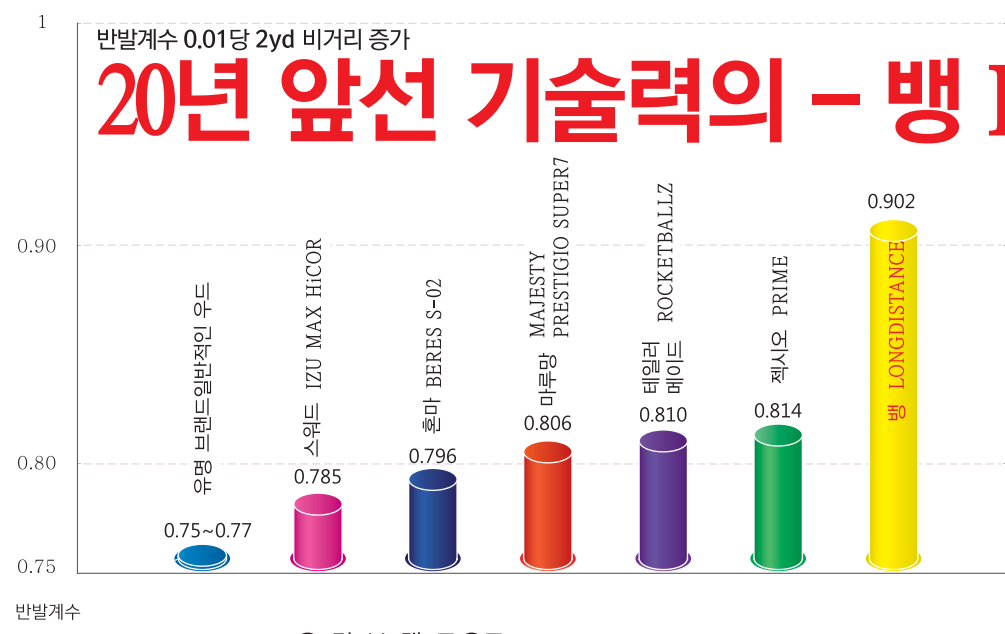

세계 No1 장타 설계기술 - 비거리가 33yd 더 나가는 뱅 드라이버의 계속되는 진화

상위 1%를 위한 장타드라이버 **BIG BANG** GOLF JAPAN

비거리가 40yd 더 나가는 충격적인 신기술 첨단 설계 **신개발 우드** 수입 **투온이 아주 쉽다!**

반발계수 0.902 세계최초 초고반발 우드

페어웨이우드 3 (15°), 4 (18°), 5 (21°)번과 하이브리드우드 2 (15°), 3 (18°), 4 (21°), 5 (24°), 6 (27°)번의 8개클럽 모두 비거리가 30~40yd 증가하여 확실히 수준이 달라진 골프 실력을 경험 할 수 있다.

다른사람이 3번 클럽을 잡을때 나는 7번 클럽을 잡는 편안함. 타 브랜드 3번 거리인 아주 긴 샷홀도 나는 6번으로 쉽게 친다.

30~40yd 비거리 증가로 모든 홀 Par온, 투온이 가능하다.

프로선수 테스트 결과 3번 우드는 타 브랜드 드라이버보다 비거리가 10yd 더 나갔다.

샤프트 강도, 길이 헤드밸런스등이 사용자와 최적일때 최상의 샷을 할 수 있다. 뱅 LongDistance 우드와 드라이버는 24가지 샤프트 강도가 있어서 누구나 스윙스피드에 맞는 최적의 사양을 선택할 수 있다. 구매후 1년 이내에 사용자의 스윙스피드가 늘었거나 줄었다면 무상으로 스펙 수정 서비스를 받을 수 있다. 최고급 초고가 드라이버 샤프트를 세계 최초로 우드에 장착하여 우드성능을 극대화 했다.

프로 · 아마추어선수 · 클럽챔피언 - 사용가능, Rule 적합 골프규칙부칙 II 의 5a항 참조.

주의 - 뱅골프 로고가 틀리거나 샤프트에 뱅골프코리아의 홀로그램이 없는것은 모조품입니다.

뱅클럽 사용자 · 골프방송해설자 : 우승섭 박영민 문홍식 임경빈 천전우 김해천 임상혁 이 신 강춘자 박금숙 · 330yd 장타자 : 김형찬 윤덕오 · 연예인 프로 : 차광수 · KPGA 프로 : 이재우 김희문 김옥천 황동훈 문용봉 안정국 문철환 목진광 김훈희 한승철 김민철 김창규 김태균 오세욱 이문근 이승훈 임형민 정경범 박 현 최광수 등. · KLPGA 프로 : 김빛나 신슬이 우세희 주은혜 강애란 김명희 이현숙 박정순 성기덕 오은숙 이광순 최미숙 박현욱 나희원 이미진 심은옥 문명순 이지연 박경현 심의영 최인자 등.

뱅골프클럽의 기술력을 격찬한 언론

대표전화 : 1544-8070   대리점을 희망하는 골프샵은 031) 781-2051로 문의.   동종업계 최고수준의 A/S정책   ※가격 영원 불변 정책   · Made in Japan or Bang Golf Korea Fitting

신세계 백화점 본 점 (02-310-1538)   신세계 백화점 강남점 (02-3479-1532)   신세계 백화점 영등포점 (02-2639-1536)   신세계 백화점 경기점 (031-695-1845)   신세계 백화점 인천점 (032-430-1563)

신세계 백화점 의정부 (031-8082-0712)   신세계 백화점 부산점 (051-745-1823)   신세계 백화점 충 청 점 (041-640-5753)   신세계 백화점 마산점 (055-240-1406)   신세계 백화점 광주점 (062-360-1402)

(주)뱅골프코리아   경기도 성남시 분당구 야탑동 537-3번지 한국골프회관1층   · TEL : 031) 781-2041   · FAX : 031) 781-2031   www.banggolf.co.kr