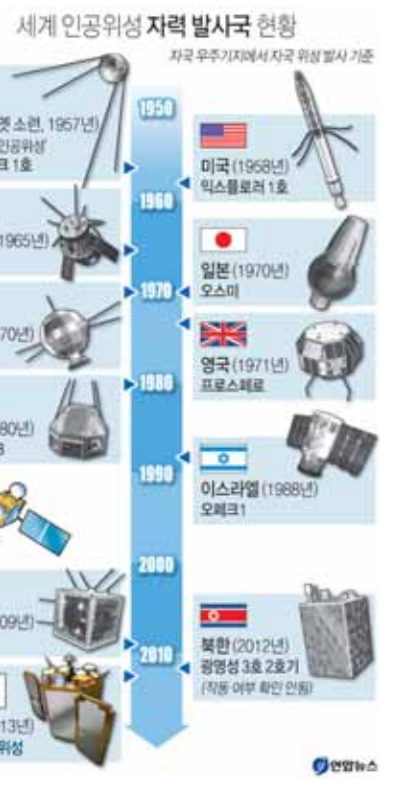

나로호 3차 발사 성공이 국내 우주 산업에 견인차 역할을 하는 셈이다. 나로과학위성은 지상 300~1500km 범위를 타원궤도로 돌며 우주 환경 관측 임무를 1년동안 수행하게 된다. /고흥=오광록·박정필기자 kroh@

수치여사 "광주 찾게 돼 영광"

미얀마 민주화 운동의 지도자이자 2004년 광주인권상 수상자인 아웅산 수치(68) 여사가 30일 오후 광주공항을 통해 광주를 찾았다. 전세기로 '버마민족민주동맹'(NLD) 회원 등과 함께 광주에 도착한 수치 여사는 마중 나온 5·18기념재단과 광주 시 관계자, 사·도민 등 200여명의 열렬한 환영을 받았다. 수치 여사는 광주 방문 소감을 묻는 질문에 "아름다운 광주를 방문하게 돼 영광입니다"라고 짧게 답했다. 수치 여사는 또 "어머니 수치 여사 건강하세요"를 연호하는 미얀마인 20여명의 손을 일일이 잡아주며 격려했다. 수치 여사는 1박2일의 광주 방문기간 동안 국립 5·18민주묘지 참배와 기

념식수를 하고 강운태 시장을 면담한다. 이후 김대중컨벤션센터에서 열리는 환영오찬에 참석해 명예광주시민증과 2004년 광주인권상 수상 당시 받지 못했던 상장 및 메달을 전달 받은 후 9년만에 수상 소감을 발표할 예정이다. /김대성기자 bigkim@kwangju.co.kr