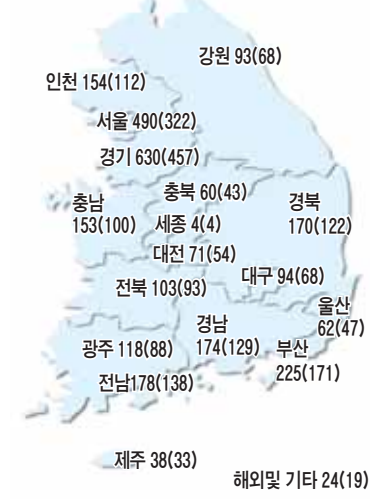

우리동네 '무서운 아저씨' 이렇게 많아?

■신상 공개 대상 성범죄자 거주 현황보니

광주 118·전남 178명...북구·여수市·道 최다 아동·청소년 대상 성범죄자 비율 전국 상위권

초등생을 이불에 감싸 납치해 성폭행하고 살해하려 한 혐의로 최근 무기징역이 선고된 고종석(24)씨가 범행을 저질렀던 나주에는 모두 7명의 아동·청소년 대상 성범죄자가 살고 있다. 공산면(2명)과 송월·대호·용산동에 각각 2명씩, 산포면에도 한 명이 산다.

최근 몇 년 동안 시민들을 불안케 만든 성폭행 살인 사건의 범인들은 주변에서 쉽게 만날 수 있는 아이이었다는 점에서 아이를 둔 부모는 불안할 수밖에 없다. '내가 사는 동네'에 성범죄자는 몇 명이나 살까. 또 우리 동네에도 '무서운 아저씨', 아동·청소년 대상 성범죄자가 살고 있을까.

◇동네 밤길 무섭다=3일 성폭력범죄자의 간단한 신상을 검색할 수

있는 인터넷 사이트 '성범죄자 알림e'(www.sexoffender.go.kr)에 따르면 광주·전남지역에 거주하는 신상 공개 대상 성범죄자는 광주 118명·전남 178명 등 296명에 이른다. 인구 비중에 따르면 광주·전남의 경우 서울(490명·10만명당 4.8명)의 2배(광주 10만명당 8.02명, 전남 10만명당 9.3명) 수준이다.

광주의 경우 북구(40명)가 가장 많고 광산구(29명), 남구(20명), 동구(15명), 서구(14명) 등의 순이다.

북구에서는 문흥·중흥동에 각각 5명, 두암·오지동에는 4명씩 거주하는 것으로 나타났다. 광산구에서는 신창(5명), 월곡·우산·송정(3명), 산정·수원(2명) 등의 순이었다. 남구에서

■성 범죄자 거주지 현황 (단위:명)

전체: 2843(2070)

는 월산동이 9명으로 가장 많았고 인근 백운·주월·방림동에도 2명씩 거주하고 있는 것으로 파악됐다. 서구에서는 금호·농성동에 3명씩, 화정·중앙·양동엔 각각 2명의 성범죄자가 거주하는 것으로 나타났다. 전남에서는 여수(30명)가 가장 많

■광주		■전남	
동구	15(11)	영광	9(7)
서구	14(10)	장성	4(4)
남구	20(15)	담양	2(2)
		구례	1(1)
		곡성	3(3)
		함평	2(0)
		무안	6(4)
		나주	7(7)
		화순	10(7)
		순천	23(15)
		광양	14(10)
북구	40(31)	목포	22(17)
광산구	29(21)	영암	4(4)
		강진	6(4)
		보성	3(3)
		여수	30(25)
		고흥	8(6)
		장흥	7(5)
		해남	8(6)
		완도	5(5)
		진도	3(2)
		신안	1(1)