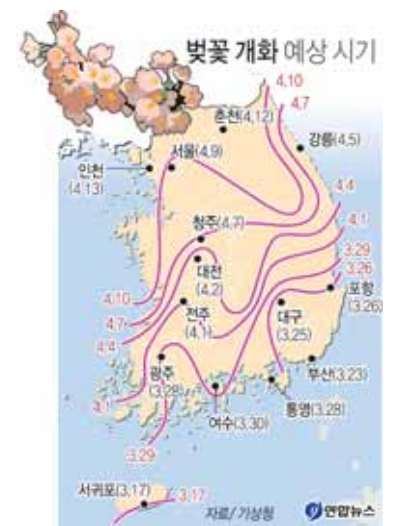

오늘 날씨 해돋이 06시 44분 해질 18시 40분 달돋이 08시 21분 달질 22시 10분

감기 조심
대체로 맑지만 일교차 크니 건강관리 유의하세요.

광주	맑음	-1/15°C
목포	맑음	-1/12°C
여수	맑음	5/13°C
나주	맑음	-3/15°C
완도	맑음	0/13°C
구례	맑음	-2/15°C
강진	맑음	-3/13°C
해남	맑음	-3/13°C
장흥	맑음	-3/14°C
순천	맑음	-2/14°C
영광	맑음	-3/11°C
진도	맑음	-1/11°C
전주	맑음	0/14°C
군산	맑음	-2/10°C
남원	맑음	-2/14°C
홍산도	맑음	2/8°C

〈오전〉 바다 풍향 파고 체감온도 감기지수 뇌졸중지수
서해 남부 앞바다 서~북서 0.5m 0.5~1.0m 보통 매우높음 높음
남해 서부 앞바다 북서~북 0.5~1.0m 1.0~1.5m 보통 매우높음 높음

〈오후〉 바다 풍향 파고 밀물 썰물
서해 남부 앞바다 남서~서 0.5m 목포 04:22 09:27
남해 서부 앞바다 남서~서 0.5~1.0m 여수 11:08 04:53
남해 서부 앞바다 서~북서 1.0~1.5m 23:30 17:08

◇주간날씨 기상안내전화 : 국번없이 131 <광주지방기상청>

날짜	16(토)	17(일)	18(월)	19(화)	20(수)	21(목)
날씨	☀	☁	☁	☀	☀	☀
최저/최고	0/17	3/15	9/17	7/18	6/16	3/12

광주 벚꽃 28일 핀다 평년보다 3일 빨라

광주·전남 지역에 벚꽃이 평년보다 일찍 꽃망울을 터뜨릴 것으로 보인다. 14일 광주지방기상청에 따르면 오는 28일 광주를 시작으로 여수와 완도 30일, 목포는 4월 3일에 벚꽃이 필 것으로 예상된다. 이는 평년보다 3일, 지난해보다 9일 정도 빠른 것이다. 벚꽃의 절정 시기는 만개한 후 1주일 뒤로, 광주 4월4일, 여수와 완도 4월6일, 목포는 4월10일로 전망된다. 기상청 관계자는 "3월 상순 기온이 6.7도로 평년(5.2도)보다 높고, 중순과 하순 기온도 각각 평년보다 높거나 비슷해 벚꽃 개화 시기가 앞당겨졌다"고 설명했다. /박정욱기자 halo@kwangju.co.kr