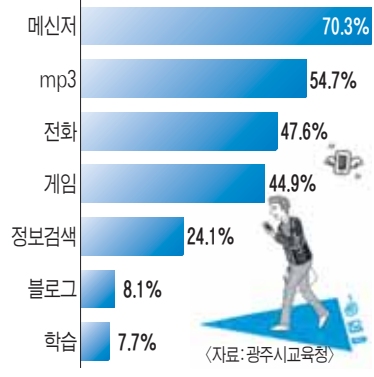

광주 초·중·고생 10명 중 1명 '스마트폰 중독'

시교육청 15만명 전수조사

스마트폰을 보유하고 있는 광주지역 초·중·고등학생 10명 중 1명이 스마트폰에 중독된 것으로 조사됐다.

15일 광주시교육청에 따르면 지난해 12월 광주지역 초등학교 4학년부터 고등학교 2학년까지 15만9136명을 대상으로 스마트폰 이용습관 전수 조사를 한 결과 스마트폰 중독이 의심되는 고위험 사용자 군은 3057명(2.7%)이었다. 또 잠재적 위험 사용자 군은 7883명(7.0%)인 것으로 파악됐다. 전체 조사대상자 중 9.7%인 10940명이 사실상 스마트폰 중독 상태인 셈이다.

스마트폰 중독이 의심되는 위험군 비율은 초등학생 6.9%, 중학생 10.8%, 고등학생 10.9%로 고학년으로 갈수록 높아졌다. 이 가운데 고위험 사용자군 비율은 중학생이 3.0%로 가장 높았다.

스마트폰 보유율은 고등학생이 79.9%로 가장 높았고, 이어 중학생 78.2%, 초등학생 56.5% 순이었다. 초등학생들의 스마트폰 하루 사용 시간은 1시간 미만이 43.3%로 가장 많았으며 ▲1~3시간 40.8% ▲3~5시간 11.0%였다. 5시간 이상도 4.8%였다.

광주 학생 스마트폰 용도

중·고등학생은 1시간에서 3시간 사용자가 49.9%로 가장 많았고, 하루 3시간 이상 사용자도 33.6%로 나타났다. 학생들이 스마트폰을 가장 많이 이용하는 용도는 채팅메신저였으며, 음악청취, 전화나 문자메시지, 게임 순으로 조사됐다.

한편, 광주시의회 손재홍(무·동구2) 의원은 15일 광주시교육청 상대로 열린 광주시의회 임시회 시정질문에서 "광주 지역 청소년 중 스마트폰이 없으면 초조해진다는 비율이 29.7%로 전국에서 세 번째고, 전국 평균 16.1%보다 13.6%가 높다"며 "스마트폰 사용으로 인한 성적하락 비율이 전국에서 가장 높다"고 대책 마련을 촉구했다.