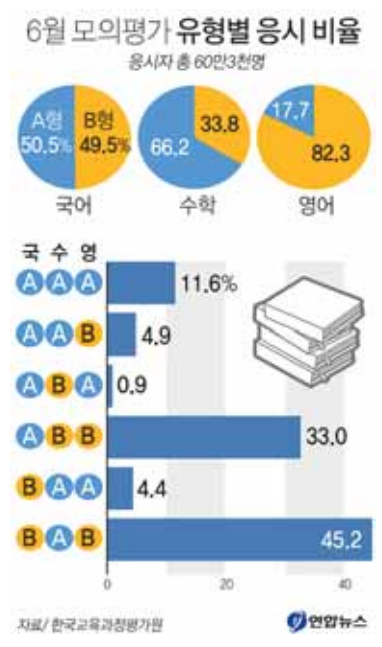

### 광주·전남 진학교사들 6월 모의평가 분석

## 국어·수학은 A·B형 난이도 비슷

지난 5일 시행한 2014학년도 대학 수능능력시험 6월 모의평가에서 영어 A형과 B형의 표준점수 최고점이 11점이나 차이가 난 것으로 나타났다. 수준별 수능을 앞둔 첫 모의평가에서 A/B형 난이도 차이가 확인됨에 따라 자기 실력보다 어려운 B형을 택한 수험생들이 A형으로 옮기기 시작할 전망이다.

광주·전남지역 진학교사들은 6월 모평 결과가 5등급 이하면 영어 A형으로 갈아타라고 조언했다. 영어 B형을 요구한 전남대에 진학하기 어렵다면 하루라도 빨리 A형으로 바꿔 출제 유형을 익히는 게 바람직하다는 것이다.

한국교육과정평가원은 지난 5일

60만3000명이 응시한 가운데 시행된 6월 모의평가 결과를 26일 공개했다. 수험생들에게는 27일 개별 통지된다. 기존 인문·자연계열 비율과 A/B형 선택 비율이 비슷했던 국어·수학과 달리 82.3%가 B형에 집중된 영어 영역은 A/B형의 난이도 차이가 뚜렷했다. 표준점수 최고점이 영어 A형은 147점까지 치솟았으나 B형은 136점이었다.

표준점수는 수험생 전체 평균 대비 상대적 위치를 알려주는 점수로 시험이 쉬워 평균이 높으면 표준점수 최고점이 낮아지고 어려우면 최고점이 올라간다.

영어 A형의 표준점수 최고점이 이처럼 높은 것은 A형 응시자들의 평균

성적이 좋지 않았다는 뜻이다. 평가원은 “A형 응시자 집단은 B형에 비해 집단 내 수순 차이가 컸기 때문”이라고 설명했다.

영어 B형에서 낮은 점수와 등급을