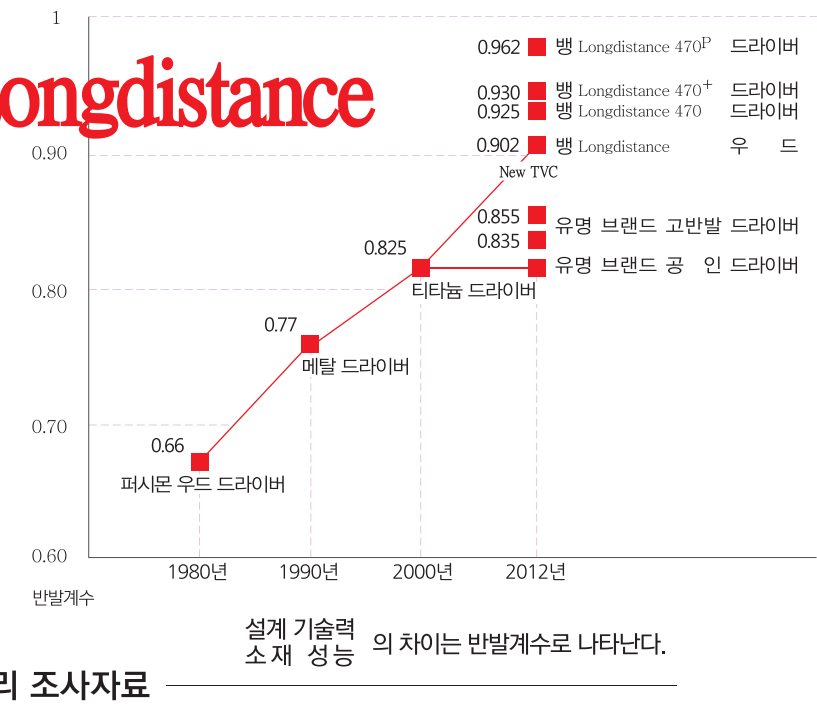

대표전화 : 1544-8070 대리점을 희망하는 골프샵은 031) 781-2051로 문의 동종업계 최고수준의 A/S정책 ※가격 영원 불변 정책 · Made in Japan or Bang Golf Korea Fitting

신세계 백화점 본 점 (02-310-1538) 강남점 (02-3479-1532) 영등포점 (02-2639-1536) 경기점 (031-695-1845) 인천점 (032-430-1563) 대구 명성골프점 (053-254-2233)
의정부 (031-8082-0712) 부산점 (051-745-1823) 충청점 (041-640-5753) 마산점 (055-240-1406) 광주점 (062-360-1402) 반포 골프백화점 (02-534-0220)

(주)뱅골프코리아 경기도 성남시 분당구 야탑동 537-3번지 한국골프회관1층 · TEL : 031) 781-2041 · FAX : 031) 781-2031 www.banggolf.co.kr