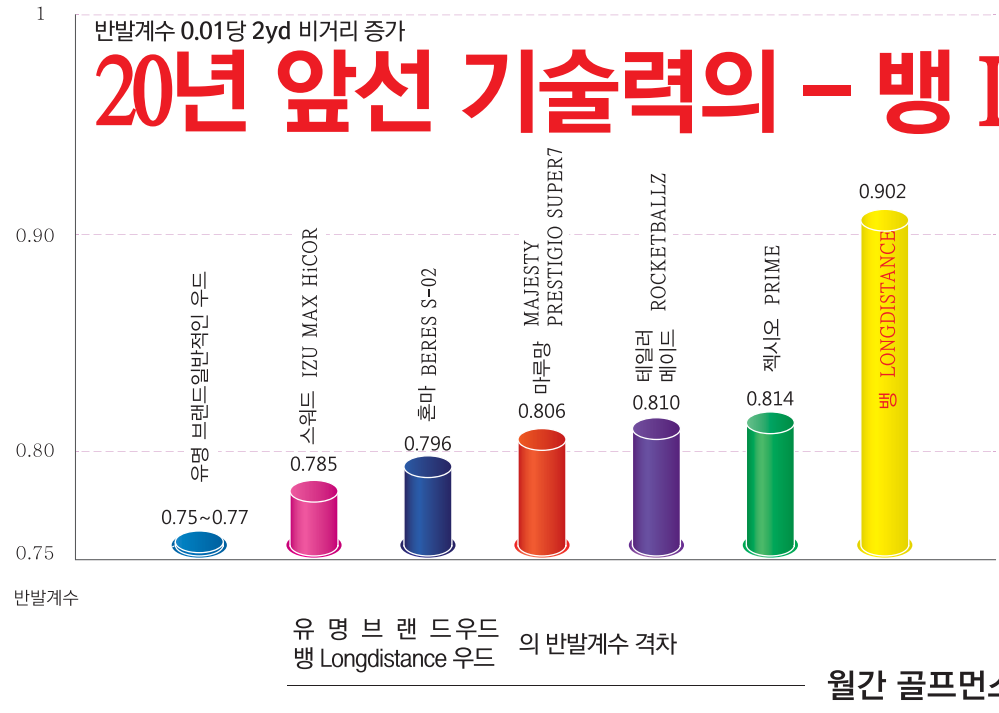

대표전화 : 1544-8070 대리점을 희망하는 골프샵은 031) 781-2051로 문의 동종업계 최고수준의 A/S정책 ※가격 영원 불변 정책 · Made in Japan or Bang Golf Korea Fitting

신세계 백화점 본 점 (02-310-1538) 강남점 (02-3479-1532) 영등포점 (02-2639-1536) 경기점 (031-695-1845) 인천점 (032-430-1563) 대구 명성골프점 (053-254-2233)
의정부 (031-8082-0712) 부산점 (051-745-1823) 충청점 (041-640-5753) 마산점 (055-240-1406) 광주점 (062-360-1402) 반포 골프백화점 (02-534-0220)

(주)뱅골프코리아 경기도 성남시 분당구 야탑동 537-3번지 한국골프회관1층 · TEL : 031) 781-2041 · FAX : 031) 781-2031 www.banggolf.co.kr