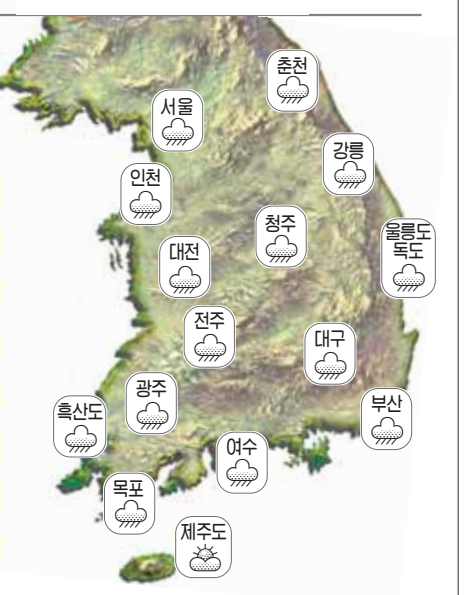

등도 갖췄다.

확진된 광주가정법원 공보판사는 “별도의 개청 행사가 없이 곧바로 업무에 들어갔다”며 “새 청사에서 내실있는 운영으로 한 차원 높고 다양한 사법 서비스를 제공하기 위해 노력할 것”이라고 밝혔다.

광주가정법원은 지난 1947년 동구 동명동에 처음 문을 연 뒤, 1973년부터 동구 지산동에서 광주법원과 종합청사를 함께 이용해왔다.

/유현석기자 chadol@kwangju.co.kr

## 오늘 날씨

해돋이 05시 22분 해질 19시 51분 달출 00시 57분 달몰 14시 36분

### 본격적인 장마

돌풍을 동반한 많은 비가 내리는 곳 있었다.

광주	비	23/28°C
목포	비	23/28°C
여수	비	23/25°C
나주	비	23/30°C
완도	흐림	23/28°C
구례	비	23/28°C
강진	흐림	23/28°C
해남	흐림	23/28°C
장흥	흐림	23/28°C
순천	비	22/27°C
영광	비	23/30°C
진도	흐림	23/28°C
전주	비	23/28°C
군산	비	23/28°C
남원	비	21/28°C
혁신도	비	22/26°C