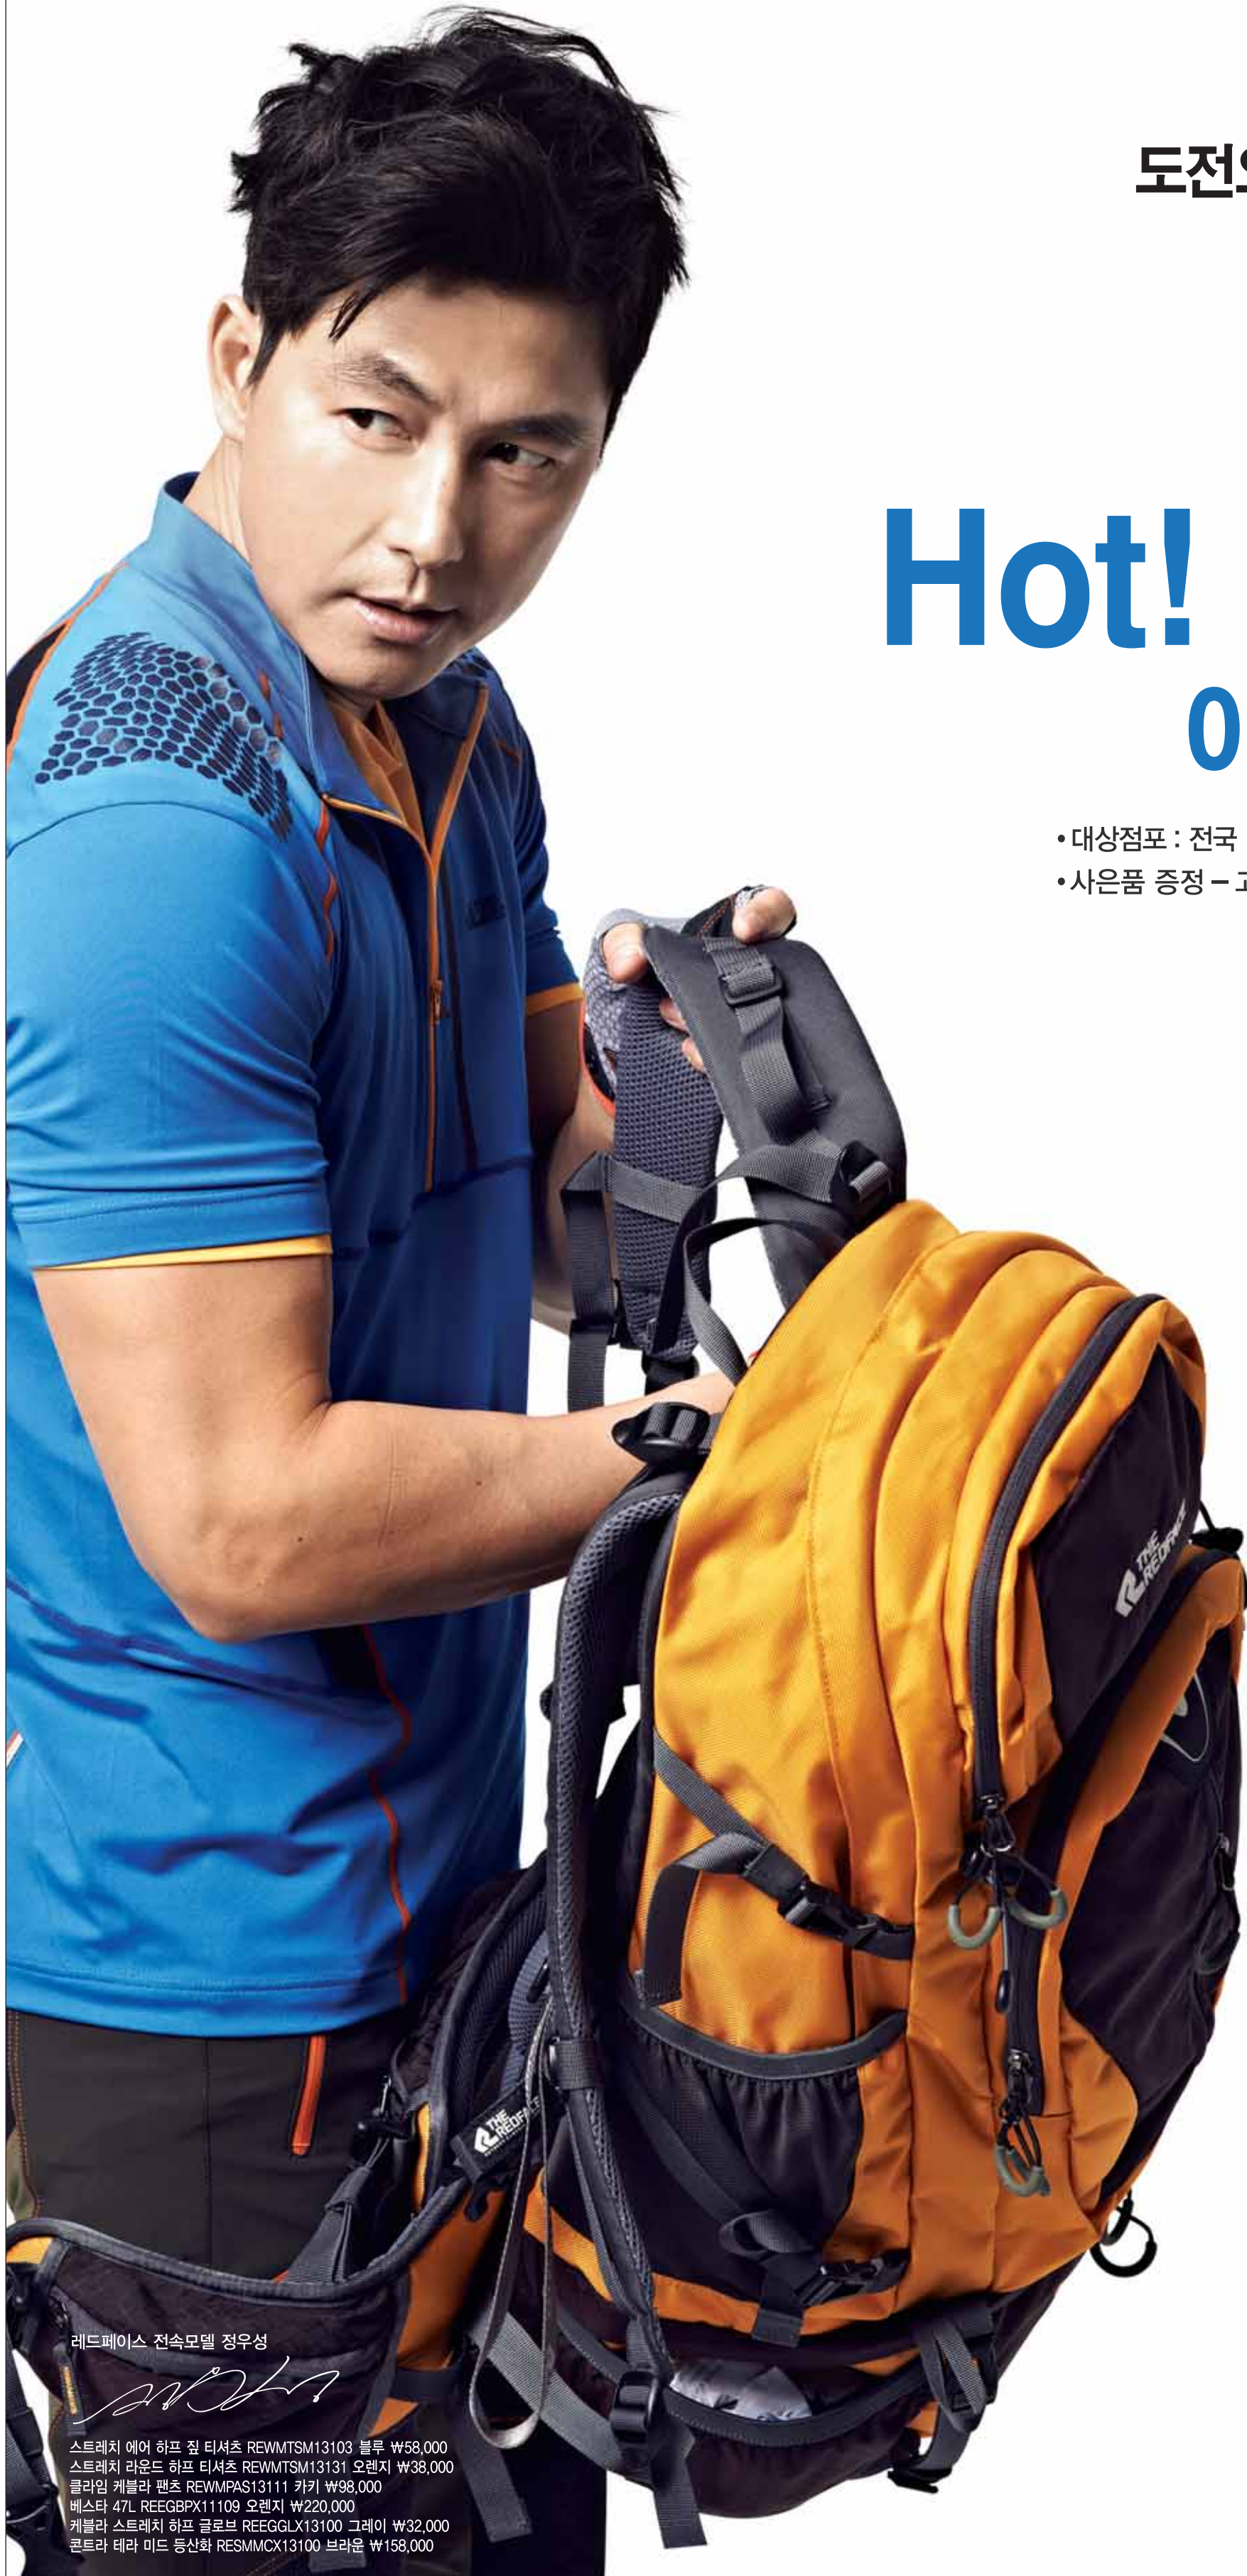

도전으로 기억될 이름 - 레드페이스
Born in the Nature 1966

Hot! Summer 아웃도어 상품전

- 대상점포 : 전국 레드페이스 매장 •기간 : 7월 3일(수) ~ 7월 14일(일)
- 사은품 증정 - 고급 산악 양말 / 고급 산악용 스카프 / 아이스 쿨 타올 중 택1

ACE SANDALS [에이스 샌들]

네이비, 카키, 퍼플 230 ~ 280mm 79,000원

발가락을 보호하는 **토크시스템(Toe protection)**, 미끄럼방지를 위한 **콘트라릿지시스템(Contra-Ridge)**을 적용한 편안하고 안전한 여름용 아웃도어샌들입니다.

Webbing & Buckle(웨빙 & 버클):

신발끈 대신 웨빙과 원터치 버클을 사용하여 사이즈 조절과 착용이 편리함.

Toe Protection(토 프로텍션):

돌맹이 등 외부충격으로 부터 발가락을 안전하게 보호.

Soft Insole & Two-Way Span (소프트인솔 & 투웨이스판):

맨발로 착용하여도 부드러운 촉감을 느끼며, 장시간 신어도 피부마찰 손상이 없음.

Contra-Ridge Outsole (콘트라릿지 아웃솔):

계곡 등 불안정한 지형에서 미끄럼을 방지하는 특수 고무창.

Aircushion Midsole(에어쿠션 미드솔):

외부 충격을 효과적으로 흡수하여 장기간 보행에도 피로감이 없음.