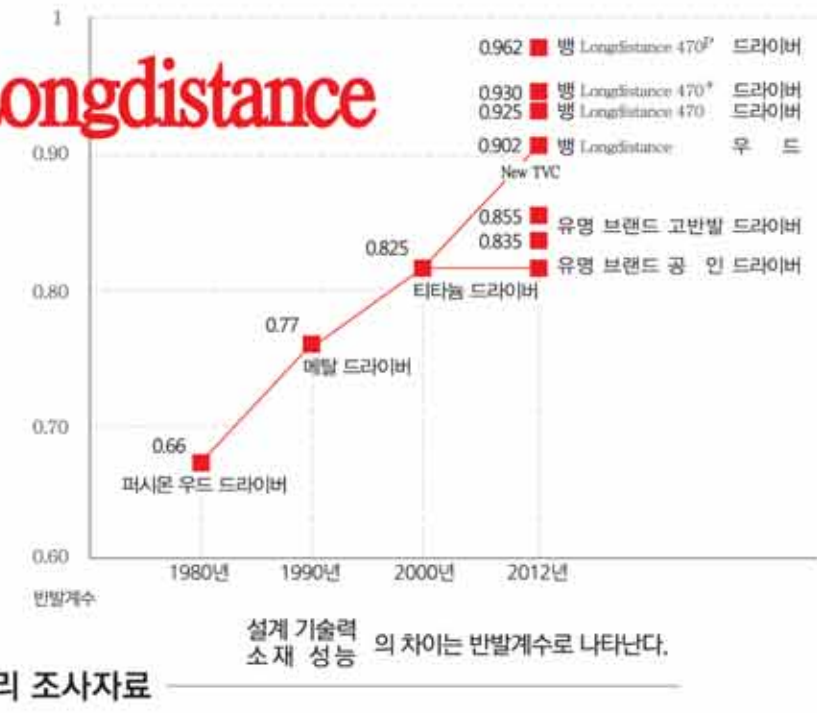

대표전화 : 1544-8070   대리점을 희망하는 골프샵은 031) 781-2051로 문의   동종업계 최고수준의 A/S정책   *가격 영인 불변 정책   · Made in Japan or Bang Golf Korea Fitting

신세계 백화점 본 점 (02-310-1538)   강남점 (02-3479-1532)   영등포점 (02-2639-1536)   경기점 (031-695-1845)   인천점 (032-430-1563)   대구 명성골프점 (053-254-2233)

의정부 (031-8082-0712)   부산점 (051-745-1823)   충청점 (041-640-5753)   마산점 (055-240-1406)   광주점 (062-360-1402)   반포 골프백화점 (02-534-0220)

(주)뱅골프코리아   경기도 성남시 분당구 야탑동 537-3번지 한국골프회관1층   TEL : 031) 781-2041   FAX : 031) 781-2031   www.banggolf.co.kr