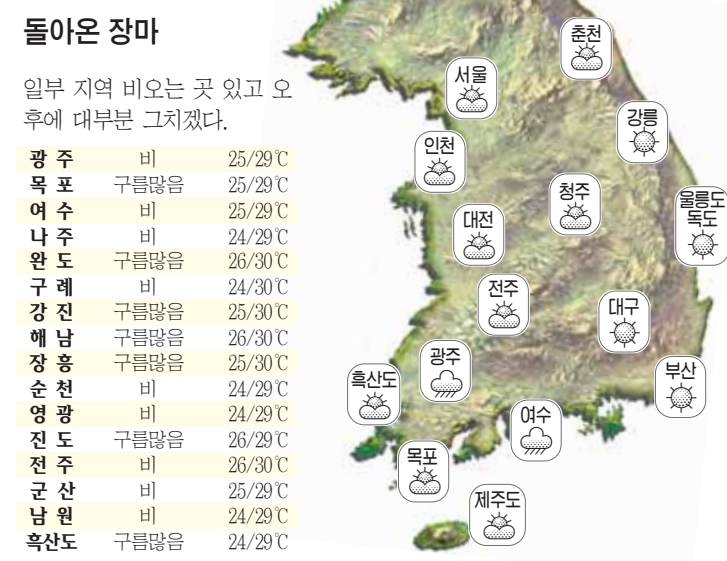

“우리 삼형제 덕분에 KIA 타이거즈 우승했대요”

게 동물원측 설명이다. 아이를 발길이 떨어지지 않는 호랑이 우리 속 호랑이 새끼 3마리 이름은 각각 ‘아이’, ‘러브’, ‘기아’다. 지난 2009년 태어나 KIA의 열 번째 우승을 기원하는 의미로 지었는데 KIA는 이 해 한국시리즈 우승을 거머쥐었다.

관람객들의 잘못된 먹이주기 관행으로 남편과 아들을 먼저 떠나보내고 홀로 남겨진 키 7m·몸무게 900kg의 암컷 기린 이름은 ‘아린’. 동물원에서 가장 아름다운 기린이라는 의미로, 동물원에서 비싼 몸값으로 애지중지

“내 나이 47세, ‘어르신’이라 불러”

오늘 날씨

해돋기 05시 35분 | 해질 19시 42분 | 달뜨기 20시 33분 | 달지기 07시 07분

(오전) 바다	종량	파고	식독독지수	지외선지수	블랙지수
서해 남부 앞바다	남서~서	1.0~2.0m	경고	보통	매우높음
남해 서부 앞바다	남서~서	1.5~2.5m			
남해 서부 앞바다	남서~서	0.5~1.5m			
남해 서부 앞바다	남서~서	1.0~2.0m			

(오후) 바다	종량	파고	일몰	일출
서해 남부 앞바다	남서~서	0.5~1.5m	목포 03:17	08:27
남해 서부 앞바다	남서~서	1.0~2.0m	목포 15:20	20:34
남해 서부 앞바다	남서~서	0.5~1.5m	여수 10:03	03:58
남해 서부 앞바다	남서~서	1.0~2.0m	목포 22:39	16:02

◇주간날씨 기상안내전화: 국번없이 131 [광주지방기상청]