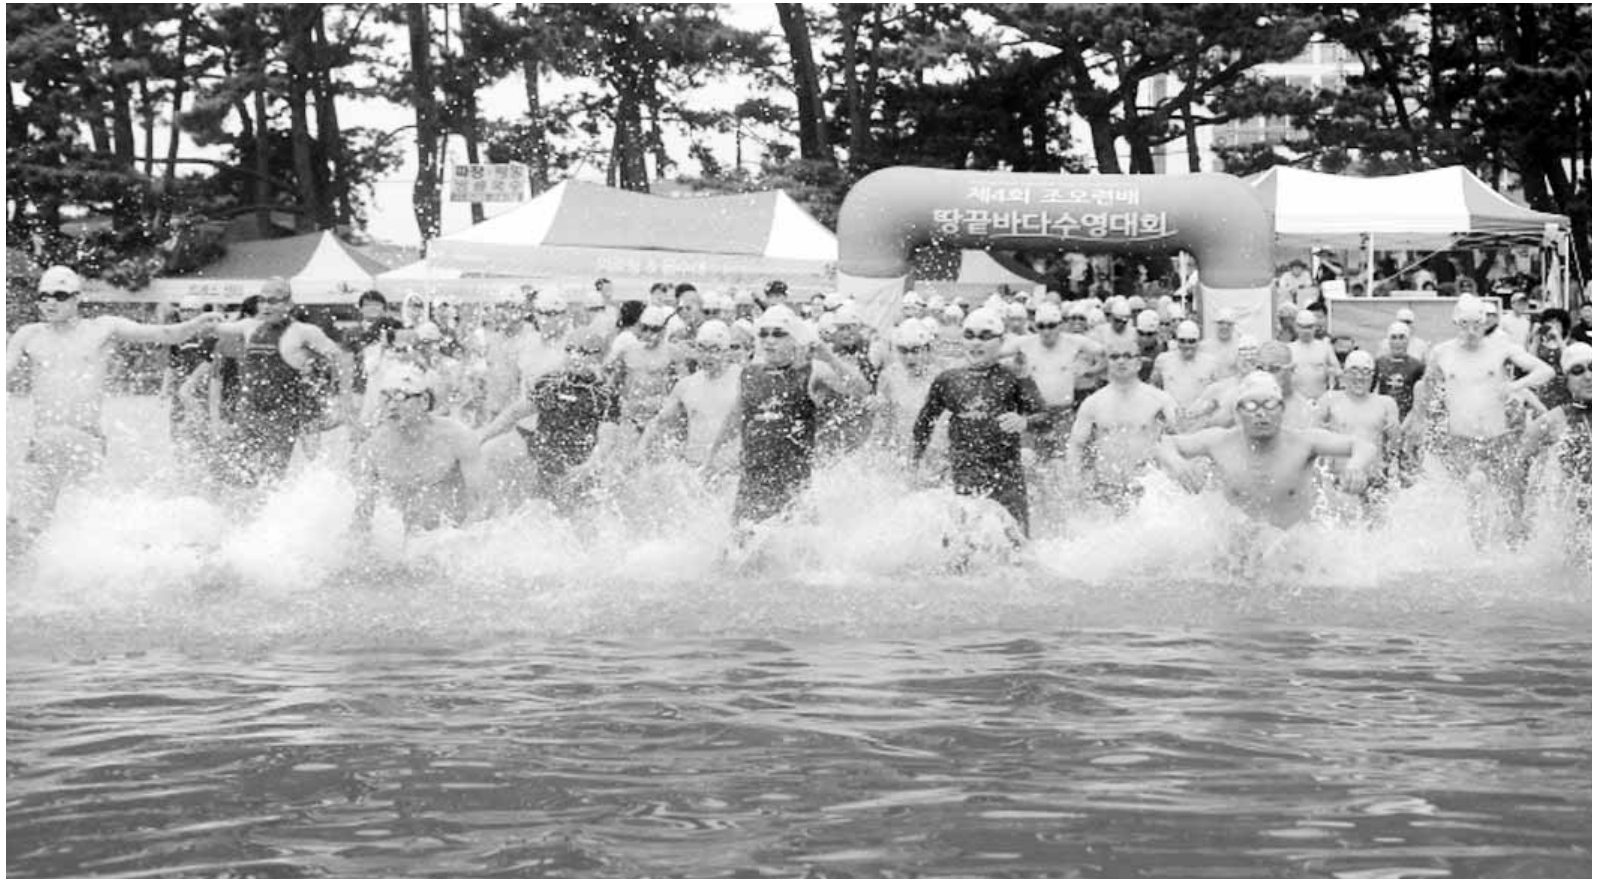

조오련배 땀방 바다수영대회

지난 27~28일 해남 송호해변에서 열린 '조오련배 땀방 바다수영 대회' 참가자들이 바다로 뛰어든 모습이다. 10km 종목 1위를 차지한 김진삼(44·목포시)씨가 대회 MVP상을 받았다. (해남군 제공)

조선대 조현빈·정선아 정상

무안군청 김완수 우승...북구청 박상수 준우승

전국 검도선수권대회

조선대 조현빈(남자 2단부)과 무안군청 김완수(남자 6단부), 조선대 정선아(여자 3단부)가 지난 28일 고흥 팔영체육관에서 열린 최장기 제53회 전국 단별 검도선수권대회에서 정상에 올랐다.

또 광주 북구청 박상수는 남자 5단부 준우승을 차지했으며, 조선대 이상철(남자 2단부)·초당대 이경미·문현(여자 3단부)은 3위를 차지했다.

박상수는 대회 남자 5단부 결승에서 남양주시청 오호석을 상대로 연장전까지 가는 접전 끝에 0-1로 저 어렵게 준우승을 차지했다.

박상수는 준결승에서 부천시청 두경식을 연장전 끝에 1-0으로 꺾고, 준결승에서 청주시청 정진봉과 0-0 무승부를 거둬 연장전 끝에 1-0으로 누르며 결승에 진출했다.

북구청 김도선수단은 7월초 강원도 고성 종합체육관에서 열린 2013년 하계 전국실업검도리그에 출전해 단체전 5인조 종합우승을 차지한 바 있다.

대한검도회와 전남검도회·고흥군 검도회 주최·주관으로 열린 이번 대회에는 전국에서 선수와 임원 등 1200명이 참가했으며 여자 초단부 등 3종별, 남자 3단부 등 3종별로 나눠 그동안 갈고 닦은 실력을 겨뤘다.

※기동기자 song@kwangju.co.kr

화순제일초교 단체전 우승

화순·빅터 전국 학교대항 배드민턴 대회 성료

'이용대 올림픽제 폐기 2013 화순·빅터 전국 초·중·고 학교대항 배드민턴 선수권대회'가 성황리에 막을 내렸다.

지난 22일부터 28일까지 1주일간 하남읍 문화스포츠센터에서 열린 이번 대회에는 전국 초·중·고 139개팀 1100여명의 선수들이 참가해 기량을 겨뤘다.

대회결과 화순제일초 배드민턴팀(감독 최홍섭·코치 서진아)이 남초 단체전에서 당진초를 3-1로 꺾고 정상에 올랐다. 광주 풍암초는 남초 단체전 동메달을 획득했다.

화순여고 전주이는 여고부 단체전에서 청송여고 이민지에 1-2로 패

해 준우승을 차지했다. 전주이는 1세트에서 10-21로 내주고, 2세트에서 듀스 접전 끝에 26-24로 이겼으나 3세트에서 22-24로 패했다.

또 화순여고 김나영과 화순제일중 장나라는 여자단체전에서 각각 3위를 차지했다.

화순군 관계자는 "이번 대회 기간동안 총 9576명이 참여해 관광 지출의 경제적 파급효과와 유망계수 적용에 따른 외래방문객 소비 지출액은 5억6000만 원이며, 직·간접 경제적 파급효과는 9억7000만 원으로 분석된다"며 "한국 서북쪽의 일번지이자 유망주를 배출하는 새로운 핫スポット으로 떠오르고 있다"고 말했다. /화순=조성수기자 css@

장성호 전국 수상스포츠 1번지 자리매김

장성호가 전국 최고의 수상스포츠 일번지로 자리매김하고 있다.

29일 장성군과 대한조정협회에 따르면 현재 국가대표 후보선수 30명(남 17·여 13명)과 지도자 5명이 장성호에서 전지훈련을 실시하고 있다.

이처럼 장성호가 조정경기 전지훈련 장소로 인기를 끄는 이유는 뛰어난 자연조건과 전국 최고 수준의 조정 경기장 시설, 장성군의 적극적인 지원 때문이다.

또한 군은 선수들의 성공적인 훈련을 위해 문화센터내 헬스장과 장성아카데미 하우스의 각종 편의시설을 개방해 선수들의 체력단련과 스트레스

최적 자연조건 최고 시설

국가대표 후보 30명 훈련

전국대회도 잇따라 열려

해수 등 컨디션 조절을 지원하고 있다.

현문식 조정 국가대표 후보선수 감독은 "장성호는 천혜의 자연경관과 함께 사면이 산으로 둘러싸여 있어 바람과 물결이 적고, 추운 겨울에도 수면이 얼지 않아 훈련장으로 안성맞춤의 조건을 다 갖추고 있다"고 말했다.

다.

특히 장성호에서 개최되는 각종 대회와 조정선수들이 전지 훈련장으로 장성호를 찾으면서 지역경제 활성화 등 장성군에 나타나는 긍정적 파급 효과도 크다. 각종 대회 시 선수단 환영행사과 자매결연 등을 통해 주요 관광지 및 농·특산품을 홍보해 장성의 대외 이미지 향상에도 큰 보탬이 된 것으로 평가되고 있다.

장성군 관계자는 "장성을 찾는 조정 선수들의 전지훈련을 지원하고 각종 대회를 적극 유치해 지역경제 활성화에 보탬이 되도록 하겠다"고 말했다. /장성=김용호기자 yongho@

7월 31일(수)
▲광주청룡산악회 7월31일(수) 전남 곡성 동악산 행차, 07:50 백운동로타리, 08:00 교원공제회관, 08:10 문예술회관후문, 08:20 동광주IC입구 *다음카페 광주청룡산악회1 ☎ 011 646 3450, 011 259 0284
☎ 011 646 3450, 011 259 0284

8월 1일(목)
▲블랙아크40명산악회 8월1일(목) 경명 정지산, 03:30 영주상부정전터, 03:40 교원공제, 03:50 문예후문, 04:00 동광주블랙아크 *다음카페 빛고을블랙아크목요일산악회 ☎ 010 3619 3533

8월 2일(금)
▲광주철도산악회 8월2일(금) 정동진 일출(모래시계공원) 월정사(상상산) 휴휴휴 주문진 어시정 테마영차 무박 2일, 광주역 20:00 출발, 곡력강역 20:09, 광주승정역 20:18, 정성역 20:48
☎ 010 9715 1000, 062 515 7788

8월 3일(토)
▲광주금당산악회 8월3일(토) 변산 마실길 모항해수욕장, 진월동 신진마트앞 06:20, 영주체육관주차장 06:30, 한국병원앞 06:40, 문화예술회관후문 06:50, 비엔날레주차장 07:30 *다음카페 광주금당산악회 ☎ 010 6294 2678
▲광주미레로토오산악회 8월3일(토) 광양 백운산 어지계곡, 영주체육관 07:00, 광주역 07:15, 문예회관 후문앞 07:25, 비엔날레 주차장 07:30