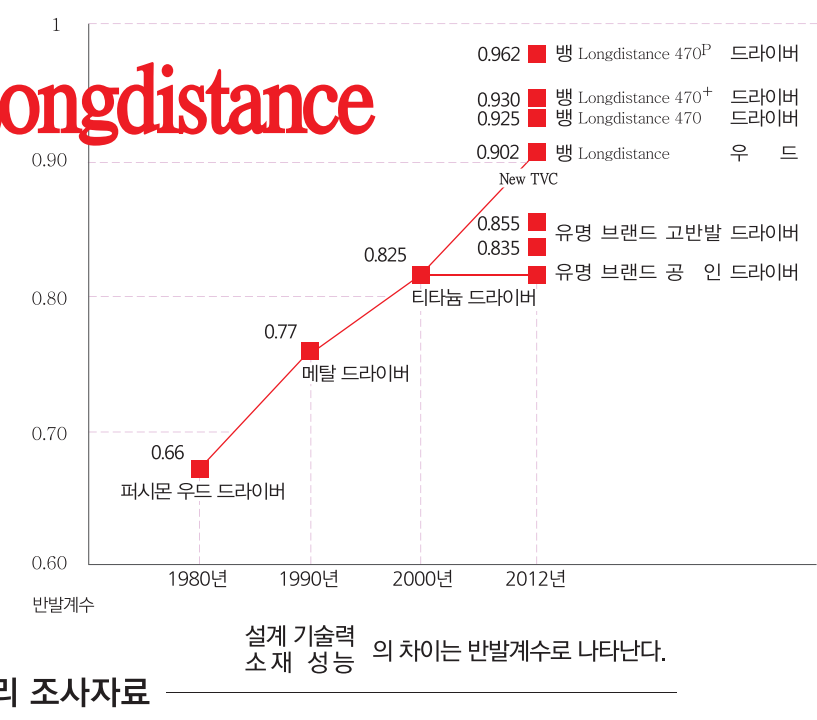

반발계수 0.9 순위획득 투온 공략
뱅골프 세계 첫 초고반발 페어웨이우드 개발
비거리 40야드 더 나가 동아일보
드라이버보다 더 나가는 우드
조선일보
세계 첫 초고반발 페어웨이우드
투온 공략 쉬워진다
매일경제
반발계수 0.902 세계 최고 반발 계수 달성
세계 최초 초고반발 페어웨이우드
투온 공략 쉬워진다

대표전화 : 1544-8070 대리점을 희망하는 골프샵은 031) 781-2051로 문의 동종업계 최고수준의 A/S정책 ※가격 영원 불변 정책 · Made in Japan or Bang Golf Korea Fitting

신세계 백화점 본 점 (02-310-1538) 강남점 (02-3479-1532) 영등포점 (02-2639-1536) 경기점 (031-695-1845) 인천점 (032-430-1563) 대구 명성골프점 (053-254-2233)
의정부 (031-8082-0712) 부산점 (051-745-1823) 총 청 점 (041-640-5753) 마산점 (055-240-1406) 광주점 (062-360-1402) 반포 골프백화점 (02-534-0220)

(주)뱅골프코리아 경기도 성남시 분당구 야탑동 537-3번지 한국골프회관1층 · TEL : 031) 781-2041 · FAX : 031) 781-2031 www.banggolf.co.kr