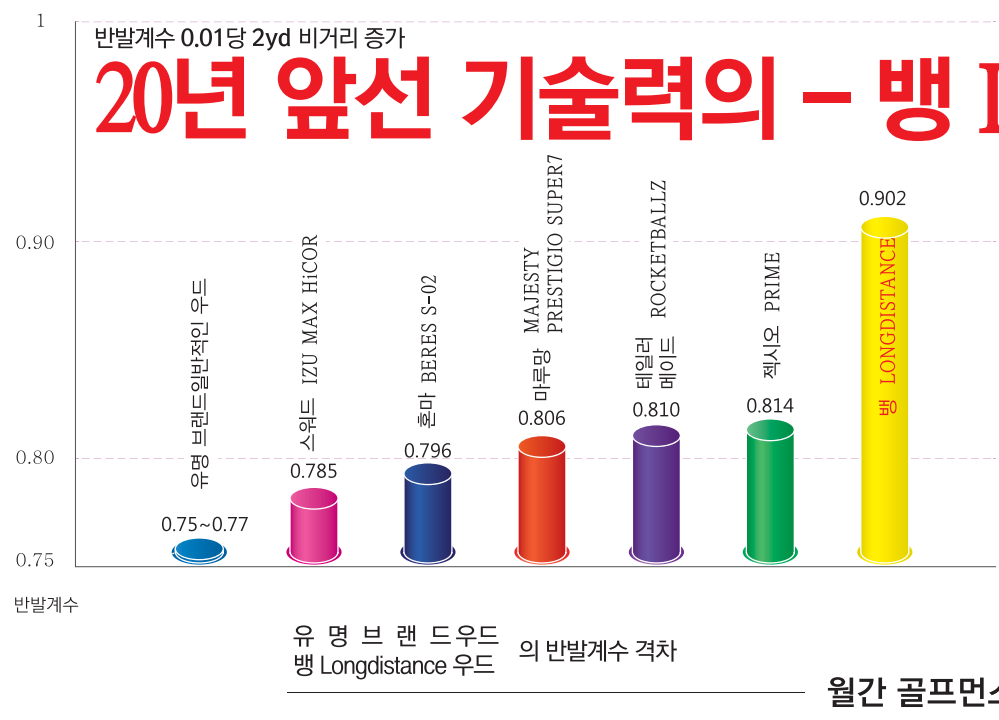

반발계수 0.9 순위획득 투온 공략
뱅골프 세계 첫 초고반발 페어웨이우드 개발
비거리 40야드 더 나가 동아일보
드라이버보다 더 나가는 우드
조선일보
세계 첫 초고반발 페어웨이우드
투온 공략 쉬워진다
매일경제
반발계수 0.902 세계 최고 반발 계수 달성
세계 최초 초고반발 페어웨이우드
투온 공략 쉬워진다

대표전화 : 1544-8070 대리점을 희망하는 골프샵은 031) 781-2051로 문의 동종업계 최고수준의 A/S정책 ※가격 영원 불변 정책 · Made in Japan or Bang Golf Korea Fitting

신세계 백화점 본 점 (02-310-1538) 강남점 (02-3479-1532) 영등포점 (02-2639-1536) 경기점 (031-695-1845) 인천점 (032-430-1563) 대구 명성골프점 (053-254-2233)
의정부 (031-8082-0712) 부산점 (051-745-1823) 총 청 점 (041-640-5753) 마산점 (055-240-1406) 광주점 (062-360-1402) 반포 골프백화점 (02-534-0220)

(주)뱅골프코리아 경기도 성남시 분당구 야탑동 537-3번지 한국골프회관1층 · TEL : 031) 781-2041 · FAX : 031) 781-2031 www.banggolf.co.kr