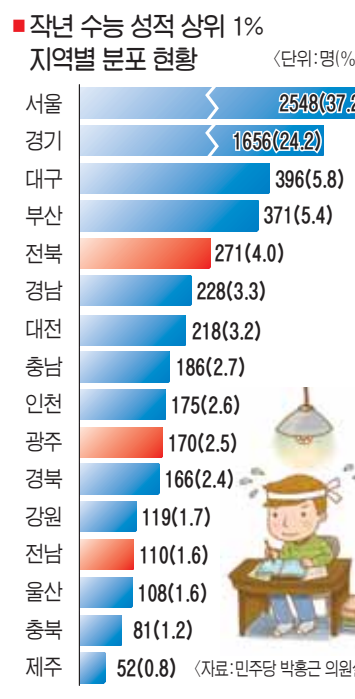

### 폭염속 농익는 해바라기

20일 광주시 남구 대지동 하촌마을을 찾은 방문객들이 주민들이 직접 키운 해바라기를 구경하며 즐거워하고 있다. 하촌마을은 오는 24일부터 이틀간 수수, 해바라기밭 걷기 등 다양한 체험 행사를 진행한다. /\*명주기자 mjna@kwangju.co.kr

### 추석 열차 승차권 27~30일 예매

코레일은 추석 연휴 열차 승차권 예매를 노선별·매체별로 오는 27~30일 4일간 시행한다고 20일 밝혔다. 예매일은 추석(9월 19일) 이틀 전인 9월 17일부터 일요일인 22일까지다.

노선별 예매 일시와 장소는 경부, 충북, 경북, 대구, 경전, 동해남부선의 경우 인터넷은 27일 오전 6~9시, 역·대리점은 28일 오전 7~9시, 호남, 전라, 장항, 중앙, 태백, 영동, 경춘선의 경우 인터넷은 29일 오전 6~9시, 역·대리점은 30일 오전 7~9시다.

예약은 1인당 12장(회당 6장 이내)까지다. 자세한 사항은 코레일 홈페이지를 참조하거나 철도고객센터(1544-7788, 1588-7788)에서 확인할 수 있다. /\*연광뉴스