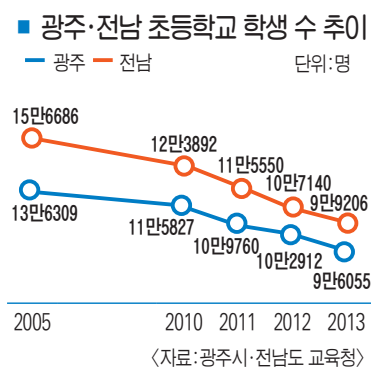

광주·전남 초등생 10년생 30%·40%↓ 10만명선 무너졌다

전남, 감소 폭 전국 최고

올해 광주·전남지역 모두 초등학생 수가 10만명이 붕괴됐다. 1954년 초등학교 의무교육이 시행된 이후 처음이다. 광주 초등학생 수는 9만2926명, 전남은 9만2165명으로 조사됐다. 4일 광주·전남 교육청에 따르면 올해 4월1일 기준으로 광주·전남 지역 초·중·고등학교 학생 수는 46만8844명(광주 22만9570명, 전남 23만8844명)으로 지난해보다 1만8827명(3.9%) 줄었다.

초등학생이 7.0%, 중학생 2.6%, 고등학생 0.4% 줄어 학교급이 낮을수록 감소폭이 컸다. 특히, 전남지역 초등학생 수는 지난 2004년 16만1187명에서 지난해 10만7140명, 올해 9만2926명으로 10년새 6만1981명(38.5%)이 줄어 감소 폭이 전국에서 가장 컸다. 같은 기간 광주는 13만8670명에서 9만2926명으로 4만2615명(30.7%) 감소했다. 교원 수는 크게 증가했다. 광주의 경우 2004년 1만3888명에서 2010년 1만3129명, 올해 1만4303명으로 10년동안 25.6%(2915명) 늘었다. 반면, 전남은 학생 수가 크게 줄면서 교원 수도 함께 감소했다. 2004년 1만9295명에 달했던 전남지역 교원은 지난해 1만7703명, 올해 1만7722명으로 8.2%(1573명) 줄었다. 학교 수도 광주는 늘고 전남은 줄었다. 광주는 2004년 263개교에서 올해

308개교로 45곳 늘었다. 특히 초등학교 수는 123개교에서 149개교로 26곳 증가했다. 중학교는 75개교에서 87개교로, 고등학교는 60개교에서 67개교로 10년새 12곳과 7곳이 새로 생겼다.

전남은 2004년 1000곳(1040개교)이 넘었지만 계속 줄어 지난해 924개교, 올해 911개교로 129개교(12.4%)가 사라졌다. 특히 소규모학교인 분교의 폐교가 심각했다. 분교는 2004년 183곳에 달했지만 98곳이 줄어 올해 85곳만 남았다. 목포 유달초 울도분교와 신안 흑산초 화태분교는 학교는 있지만 학생 수가 단 1명도 없어 휴교 중이다. 또 여수 초도초 손죽분교 등 10곳은 학생이 1명뿐인 것으로 조사됐다. 한편, 올해 전국의 초·중·고등학교 학생 수는 약 653만명으로 지난해보다 24만명 감소했다. 같은 기간 중·고등학교의 정규 교원은 1000여명 줄고 기간제교사는 3000여명 늘었다. /박정욱기자 jwpark@kwangju.co.kr