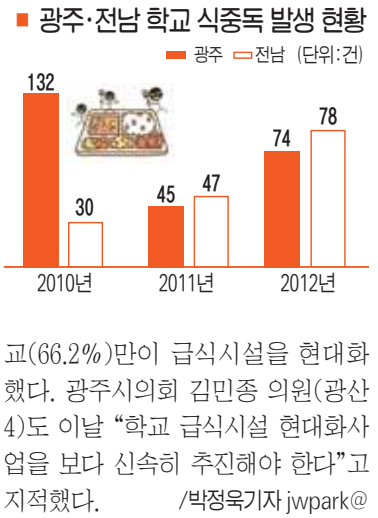

오늘 날씨 해돋이 06시 45분 해질 17시 48분 달돋이 20시 54분 달질 10시 28분

상강(霜降)
대체로 맑겠으며 아침 안개 끼는 곳 있겠다.

광주	맑음	12/23℃
목포	맑음	11/21℃
나주	맑음	16/21℃
완도	맑음	10/23℃
구례	맑음	9/23℃
강진	맑음	9/23℃
해남	맑음	9/23℃
장흥	맑음	9/23℃
순천	맑음	9/23℃
영광	맑음	10/22℃
전주	맑음	9/24℃
군산	맑음	11/23℃
남원	맑음	8/22℃
혁신도	맑음	15/18℃

식중독지수 지외선지수 뇌졸중지수

서해 남부 앞바다	북동~동풍	0.5m	목포	04:19	09:31
남해 서부 앞바다	북동~동풍	0.5~1.0m	여수	11:23	04:50
남해 서부 앞바다	북동~동풍	1.0~2.0m		22:14	17:21
남해 서부 앞바다	북~북동풍	1.5~2.5m			

◇주간날씨 기상안전전화: 국번없이 131 (광주지방기상청)

날짜	24(목)	25(금)	26(토)	27(일)	28(월)	29(화)
날씨						
최저/최고	12/20	9/16	8/16	8/17	7/18	8/19

'범의노조' 위기 전교조... 시·도교육감 온도차

장휘국 "종전대로 존중" 장만채 "입장표명 유보"

장휘국 교육감이 전교조를 교원단체로 종전대로 존중하겠다는 입장지만 장만채 교육감은 입장표명을 유보했다. 장휘국 교육감은 22일 "정부가 해직 조합원 자격 문제로 전교조를 범의노조로 결정키로 것은 과도한 조치로 매우 유감스럽게 생각한다"며 "앞으로 전교조가 법외노조가 된다고 하더라도 교원단체로 인정하고 광주교육의 동반자로서 상호 협력해 나가도록 하겠다"고 밝혔다. 반면, 전남도교육청은 의견 수렴 등을 이유로 명확한 입장표명을 유보하고 있다. 전남도교육청 한 관계자는 "구체적인 사안별로 대응방안을 강구 중"이라며 "전임자 복귀, 단체협약 등에 있어서는 교육부 지침을 따를 수밖에 없지 않겠느냐"고 말했다. 전교조 광주지부의 경우 올해 8500만원의 재정지원금을 광주시교육청으로부터 받았으며, 지부장·수석지부장·사무처장·정책실장 등 4명이 전임자로 활동하고 있다. 전교조 전남지부는 연간 5000만원 가량을 전남도교육청으로부터 지원받고 있으며, 교육청에서 사무실 임대 보증금을 지원하고 있다. 전임자는 지부장·수석부지부장·사무처장·정책실장·조직국장 등 5명이며, 단체협약은 2012년 맺었다. /박정욱기자 jwpark@kwangju.co.kr

광주·전남 기능장1호 대산프리모남녀가발

23년 가발명가!

타사제품 A/S 및 관리 환영

신제품 기적공인가

59만원

특수가발 별매(윈터치) 완전 탈부착형 테입X,핀X

이용기능장 원장 직접시술

매주 화요일, 휴무일요일 정상영업

본점: 광주광역시 남구 주월동 라인가든 상가12층 대표전화: 062)673-5858, 672-4622 원장 이수채 011-607-5330

대산프리모

프리미엄 뷔페 아이엘리시아

돌잔치, 피로연, 칠순연, 세미나, 각종행사 (100석, 90석, 68석 40석28석, 16석 룸반비)

구분	영업시간	성인(음주포함)	취약계층(10~19세)	미취학어린이(10~14세)
평일	11:30~22:00	25,000원	12,000원	8,000원
토일공휴일	11:30~22:00	29,000원	18,000원	12,000원

유스퀘어 2층 예약 및 문의: 062)671-1199

유스퀘어점 YONAMJA

매콤한 요양자 필라프 YONAMJA Spicy sauce pilaf ₩7,900	몽골레 YONGLE ₩10,800	베이컨 카르보나라 Bacon Carbonara ₩10,800	허니고르곤졸라 피자 Honey gorgonzola pizza ₩12,900
밀라노식 허브 크리스피 치킨 스테이크 Milano herb crispy chicken steak ₩10,800	핫 스파이시 오렌지 소스 포크 스테이크 Hot Spicy Orange Sauce pork steak ₩10,800		

유스퀘어 2층 아이엘리시아 옆 문의: 062)673-7979