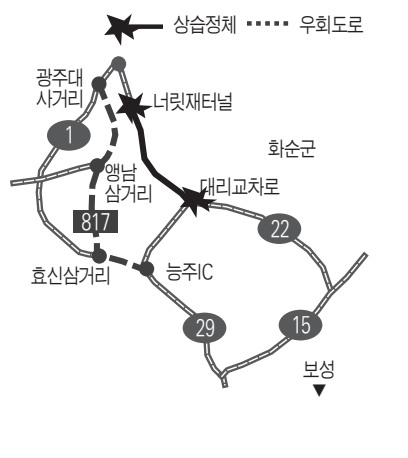

차량으로 장거리를 이동하는 경우 이동 통제소에서 꼭 소독해야 하고 통제소가 없다면 인근 통제소에 들러 소독하는 게 좋다. 일부러 소독 분무를 피하기 위해 통제소를 피해서는 안된다.

또 야생 철새가 AI 전염원일 가능성이 높은 상황이기 때문에 시골 저수지 등은 찾지 않는 게 좋다.

전남 상습 정체지역 우회도로 이용하세요

화순~보성 너릿재 터널·여수 소라~울촌 방면 등

익산지방국토관리청이 설 연휴 귀성객 편의를 위해 전남지역 상습정체 구간 운행 시 우회도로 이용을 당부했다. 또 압해~운남 등 최근 준공된 전남지역 5개 신규도로에 대한 적극적인 홍보에도 나섰다.

하계 고향을 다녀갈 수 있도록 특별 교통 소통 대책을 수립해 시행할 계획이다. 먼저 명절 연휴마다 상습적인 교통 정체가 발생하는 화순~보성 구간 중 너릿재 터널은 '광주대~영남삼거리~능주나들목' 방면이 우회도로로 이용된다. 아울러 새로 준공된 도로를 이용하면 귀성길이 훨씬 빨라질 수 있다.

화순대교차로~너릿재 터널 정체 예상구간

Advertisement for Joy Tour Co., Ltd. featuring a scenic image of a cabin and text promoting travel services and insurance.

Small text at the bottom of the page containing contact information and legal notices.