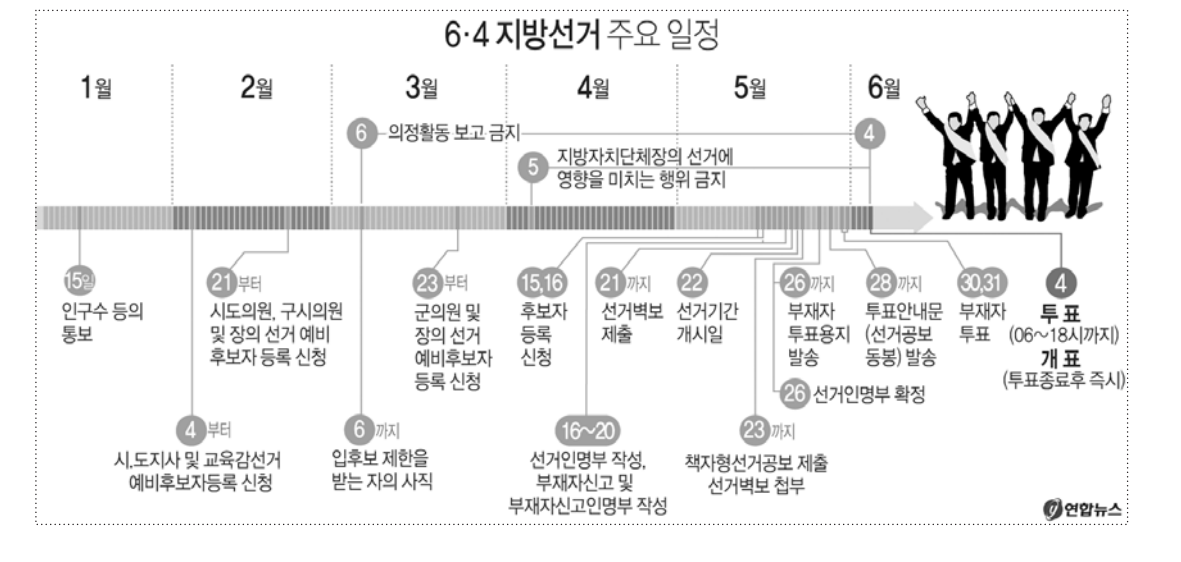

■ 무안군수

김철우(57·민) ·무안군수 ·전·전남도교육 지원청 비서실장
김호산(61·안) ·안함수 신당 기획위원
나상국(62·민) ·전·목포 무안 신안 속출조합장
박만호(61·안) ·정책네트워크 내일 실행위원 ·전·전남도 행정지원국장
임덕(57·민) ·전·남도의회의원

■ 진도군수

김희수(59·안) ·전·내일 실행위원 ·전·진도군청수 회장
박연수(62·안) ·전·진도군수
이동진(68·민) ·전·전남개발 공사 사장
장일(56·민) ·전·남도의회의원

■ 보성군수

김명수(56·민) ·보성경찰서장 ·보성군청수 회장
김철우(49·민) ·보성군의회의원
박승우(59·민) ·보성경찰서장 ·전·보성경찰서장
이동훈(61·무) ·전·남대 교수 ·전·서울시의회의원
이탁우(55·민) ·전·남도 정부목목부위원장 ·전·전남도의회의원
임영규(56·민) ·전·남도의회의원 ·전·보성경찰서장
정종호(66·민) ·보성군청수 회장
하승연(62·무) ·변호사 ·전·보성군수