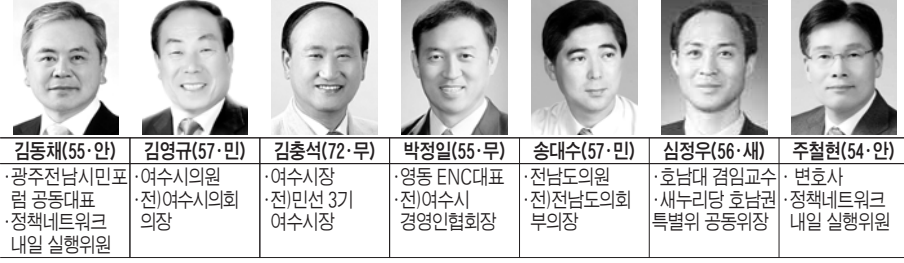

“전남 미래 내가 책임진다”... 무주공산 도지사 각축전 치열

전남도지사·도교육감·기초단체장 유력 출마 후보

■ 목포시장

김삼열(58·민) ·목포신원대표 ·전·목포지방 행안위원장
김종익(48·안) ·목포소림연구소장 ·전·목포경찰서 시무처장
박민서(56·안) ·목포대학교 교수 ·전·안동지방정부 연구위원
박종필(59·민) ·목포희망21세기 포럼 대표 ·전·국정원 총책지방장
배용태(58·민) ·전남 행정부지사 ·전·목포시장 권한대행

이광래(60·민) ·국재신협이사 ·전·목포시의회 의당 의원
이상열(60·민) ·변호사 ·전·17대국회의원 의당 의원
장복성(51·민) ·대성동재개발 대학위원장 ·전·목포시의회 의당 의원
최기동(63·민) ·시의원 ·전·목포시의회 의당 의원
홍영기(57·안) ·새마을포진 연구소장 ·전·서울경찰청장

■ 여수시장

김종재(58·민) ·경주전남시민포럼 공동대표 ·정책네트워크 내일 실행위원
김영규(57·민) ·어수시장 ·전·여수시의회 의당 의원
김홍석(72·무) ·영동 DMC 대표 ·전·여수시 경영인협회장
박정일(56·무) ·영동 DMC 대표 ·전·여수시 경영인협회장
송대수(57·민) ·전남도의원 ·전·전남도의회 부의장
심정우(56·세) ·전남대 겸임교수 ·새누리당 전남특별위 공동위원
주철환(54·안) ·변호사 ·정책네트워크 내일 실행위원

■ 순천시장

기동서(50·민) ·순천시의회의원 ·전·순천시의회 의원
김대희(60·민) ·민중당지킴이 광주신원 대표 ·전·순천시청 부시장
이정환(62·민) ·순천시의회 의원 ·전·순천시청 부시장
이수근(47·통) ·순천시의회 의원 ·전·순천시청 부시장
조종훈(58·무) ·순천시의회 의원 ·전·순천시청 부시장
허석태(50·민) ·한국철학연구원 연구소장 ·전·순천시민의 신문 대표