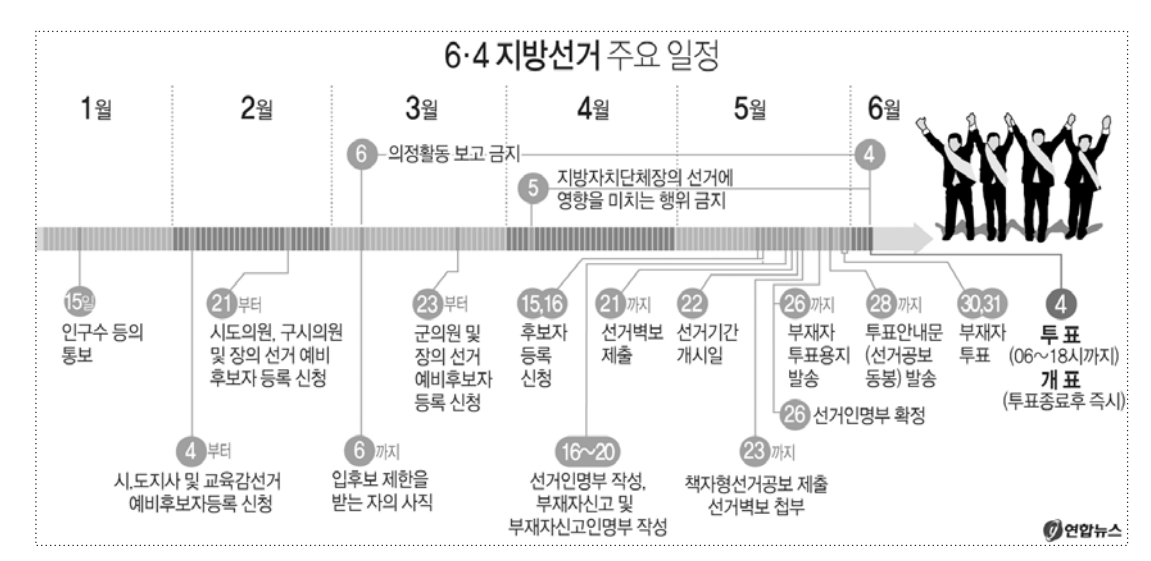

■ 담양군수

 강성남(61·민) ·바른미래정의 담양군의회 ·전·담양군 의회 의정	 김명기(57·민) ·광·전남 새창 포럼 상임대표 ·전·담양군 의회 의정	 신동호(57·무) ·전·담양군 의회 의정	 유경호(50·민) ·전·담양군 의회 의정	 황석(59·민) ·전·담양군 의회 의정

■ 장성군수

 김인규(63·민) ·목신 오창고속 도로사업 ·전·장성군수	 유우석(63·무) ·전·장성군수	 김헌(61·무) ·공무원교육원 강사 ·전·고흥경찰서 장	 박병호(60·민) ·전·고흥경찰서 장	 송규구(57·민) ·전·국정원 ·전·국정원 ·전·국정원

■ 고흥군수

 김헌(61·무) ·공무원교육원 강사 ·전·고흥경찰서 장	 박병호(60·민) ·전·고흥경찰서 장	 송규구(57·민) ·전·국정원 ·전·국정원 ·전·국정원

■ 해남군수

 김영록(58·민) ·전·국회의원 ·민주당 원내 부대표	 김석호(56·민) ·민주당 지역위 부위원장 ·전·전남도의원 (재선)	 김승현(62·무) ·총동맹대표 ·전·국정원 ·전·국정원	 박헌(62·민) ·전·해남군의원	 윤관국(54·민) ·정책네트워크 내일실현위원 ·전·국정원 ·전·국정원	 이석태(68·무) ·전·전남배우 협회장 ·전·전남도의원

■ 진도군수

 김헌(59·민) ·내일실현위원 ·전·진도군 ·전·진도군	 박인호(62·민) ·전·진도군수	 이동진(68·민) ·전·전남개발 공사사장	 장일(56·민) ·전·진도군의 의원

■ 강진군수

 강진원(54·민) ·강진군수 ·전·전남도 ·전·전남도	 차봉규(67·민) ·전·전남도 ·전·전남도	 황헌(69·민) ·전·전남도 ·전·전남도	 정기호(59·민) ·전·전남도 ·전·전남도	 정규열(48·민) ·전·전남도 ·전·전남도

■ 곡성군수

 배승태(64·무) ·전·전남도의 ·전·전남도	 유건기(51·민) ·전·전남도의 ·전·전남도	 조상애(56·민) ·전·전남도의 ·전·전남도	 조헌(64·민) ·전·전남도의 ·전·전남도	 허승(58·무) ·전·전남도의 ·전·전남도

■ 화순군수

 구복규(48·민) ·전·전남도의 ·전·전남도	 구승곤(53·민) ·전·전남도 ·전·전남도	 유병열(60·민) ·전·전남도 ·전·전남도	 배경(57·민) ·민주당 ·전·전남도	 임헌경(60·민) ·민주당 ·전·전남도	 전헌(56·민) ·전·전남도 ·전·전남도	 홍석(55·민) ·전·전남도 ·전·전남도

■ 보성군수

 김병수(56·민) ·보성경찰서 ·보성경찰서	 김헌(49·민) ·보성군의 ·보성군의	 박승우(59·민) ·순천경찰서 ·순천경찰서	 이동(61·무) ·전·전남도 ·전·전남도	 이택우(55·민) ·전·전남도 ·전·전남도	 임명규(56·민) ·전·전남도 ·전·전남도	 정헌(66·민) ·전·전남도 ·전·전남도	 허승(62·무) ·전·전남도 ·전·전남도

이름(나이·정당) 경력
※후보는 가나다 순
※ 새=새누리, 민=민주당
통=통합진보당, 안=안철수 신당
무=무소속