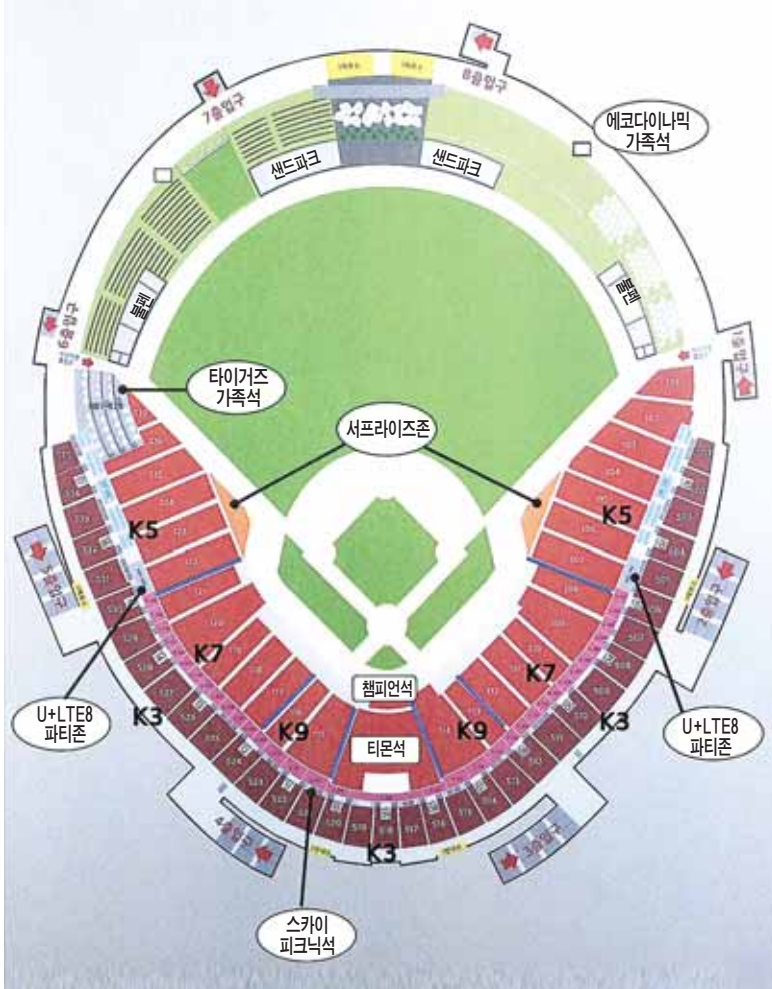

# 내야지정석(K9) 1만4000원·외야석 7000원

■챔피언스필드 좌석 배치도

좌석명	성인/어린이	가격		비고
		주중	주말	
K9존	성인	14,000	15,000	3루 : 115, 116 블록 1루 : 113, 114 블록
	중고/군경	11,000	12,000	
	어린이	7,000	8,000	
K7존	성인	10,000	11,000	3루 : 117~121 블록 1루 : 108~112 블록
	중고/군경	7,000	8,000	
	어린이	5,000	6,000	
K5존	성인	9,000	10,000	3루 : 122~127 블록 1루 : 101~107 블록
	중고/군경	6,000	7,000	
	어린이	4,000	5,000	
K3존	성인	8,000	9,000	내야상단석 전체
	중고/군경	5,000	6,000	
	어린이	3,000	4,000	
외야석	성인	7,000	8,000	
	중고/군경	4,000	5,000	
	어린이	2,000	3,000	
	경로우대	무료	무료	
스카이 박스	9인실	450,000		
	12인실	600,000		
	15인실	750,000		
	18인실	900,000		
챔피언석(1인)		35,000	40,000	중앙특별석(117석)
티몬석(2인석)		70,000	80,000	중앙테이블 53테이블
티몬석(3인석)		100,000	110,000	중앙테이블 57테이블
타이거즈 가족석(4인석)		60,000	70,000	3루 가족석 10테이블
타이거즈 가족석(6인석)		70,000	80,000	3루 가족석 20테이블
U+LTE8패티존(4인석)	할인없음	70,000	80,000	4층 패티존 22테이블(1루 P1~11번/3루 P12~22번)
스카이 피크닉석(4인석)		60,000	70,000	5층 가족석 38테이블
에코다이내믹 가족석(2인석)		60,000	70,000	외야 가족석 40테이블
서프라이즈존(1인석)		20,000	22,000	총 186석(1, 3루 각 93석)
시각장애인석	K9석 지정좌석	4,000	5,000	동반 1인 동일요금(한정판매)
청각장애인석	K9석 지정좌석	4,000	5,000	동반 1인 동일요금(한정판매)
1~3급 장애인	K9석 지정좌석	4,000	5,000	장애인석 限, 한정판매 限
휠체어석	내야석	4,000	5,000	동반 1인 동일요금(9인 限) 인터넷예매가능
	외야석	무료	무료	등급 1~3급 무료(11인 限) 인터넷예매가능

주말엔 1000원 인상  
 내야 K9·K7·K5·K3 나눠  
 이벤트석 티켓값 천차만별

4월1일부터 시작되는 챔피언스 필드 경기의 입장요금이 확정됐다. 챔피언석, 서프라이즈존, 스카이 피크닉석, 가족석, 패티존 등 좌석 선택의 폭을 늘렸고 인상폭은 최소화했다. 일반 관람석은 크게 K9존, K7존, K5존, K3존과 외야석으로 나눠 판매된다. 중앙지정석인 K9존은 성인 1만4000원, 중고생 및 군경 1만1000원, 어린이 7000원이다. 1~3루 내야 하단석인 K7존은 성인 1만원, 중고생 및 군경 7000원, 어린이 5000원이며 K5존은 성인 9000원, 중고생 및 군경 6000원, 어린이 4000원이다. 내야 상단석인 K3존은 성인 8000원, 중고생 및 군경 5000원, 어린이 3000원으로 책정됐다. 외야석은 성인 7000원, 중고생 및 군경 4000원, 어린이 2000원에 관람할 수 있다. 내·외야 일반석 가격은 주중 기준이며 주말에는 각각 1000원 인상된 가격에 판매된다. 포수 뒷자리에서 생생하게 관람할 수 있는 챔피언석은 주중 3만5000원(주말 4만원), 편안하게 관람할 수 있