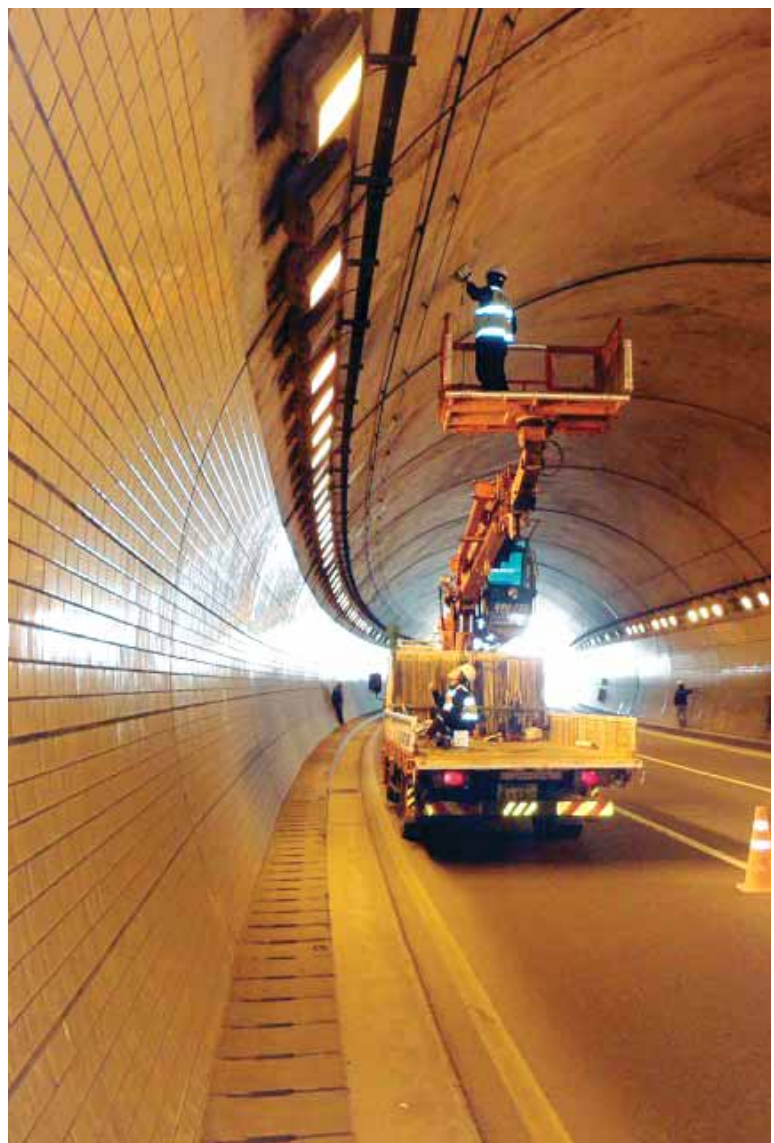

광주 첫 회전교차로... 도심 4곳에 7월까지 설치

시, 11억원 들여... 시범운영후 단계적 확대

오는 7월 광주도심 4곳에 처음으로 회전교차로가 들어선다. 교차로 중앙에 설치된 '원형 교통섬'을 반시계 방향으로 신호없이 일방통행하는 회전교차로는 기존 도로보다 교통사고 발생률이 낮고, 차량 흐름이 원활하다는 장점이 있다.

**동구 지산유원지 입구
남구 원제마을 3거리
북구 북광주 농협 앞
광산구 산정중 3거리**

김영수 광주시 교통시설담당관은 "광주 도심 곳곳에 회전교차로가 들어서면 일반교차로에 비해 사고위험은 물론 교차로 지체시간도 줄어드는 등 차량흐름이 원활해 질 것으로 기대된다"고 밝혔다.

한편, 광주에는 구 도청 앞 분수대에 회전교차로와 유사한 로터리 방식의 교차로가 있었으나 아시아문화전당 공사 시작과 함께 폐쇄됐다.

/박진표기자 lucky@kwangju.co.kr

/채희중기자 chae@kwangju.co.kr

"물 새는 곳 없다"... 터널 안전진단
광주시 종합건설본부 직원들이 최근 서구 화정동 잠봉터널에서 정밀 안전진단을 실시했다. 종합건설본부는 오는 9월까지 정밀 안전진단 용역에서 결함이 발견된 송암고교, 임동교, 두암교, 비이지하차도 등에 대해 개·보수를 실시한다.
<광주시 제공>

서부·각화 농수산물도매시장

반입 농수산물 안전성 검사 강화