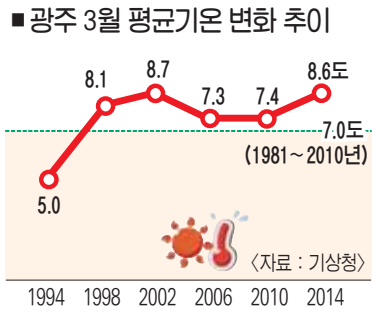

봄 이상고온에 농작물 웃자람·병해충 비상

작년 매실 큰 피해 좀벌 성충 순천서 발견

정읍 벼 애멸구 바이러스 검출률 12%나

봄철 이상 고온현상이 계속되면서 작물의 웃자람 현상과 병·해충 확산에 대한 대비가 필요하다는 지적이다. 9일 광주 지방기상청에 따르면 지난해 광주기준 평균기온은 8.6도로 평년(1981~2010년) 대비 1.6도가 높은 것으로 관측됐다.

봄철 이상고온이 이어지면서 농작물 관리에 주의가 요구되고 있다. 이상고온은 통상 농작물의 생육을 촉진하고 개화시기를 앞당기지만 병·해충 확산과 함께 웃자람 현상 등이 발생해 작황에 악영향을 끼칠 수도 있기 때문이다.

◇순천 매실피해 좀벌 발견=순천시는 지난해 매실에 큰 피해를 주었던 '복숭아씨살이좀벌'(이하 좀벌) 성충이 별량면 등지에서 발견됨에 따라 발생 초기 철저한 방제를 당부했다.

좀벌은 지난해 피해규모가 120ha로 800t 이상의 매실생산량을 감소시킨 무서운 해충으로, 과실뿐만 아니라 나무 생장과정에도 상당한 피해를 주고 있는 것으로 알려져 있다.

더욱이 좀벌 피해는 어린 과실에 서야 과실 표면 일부가 갈색으로 합

몰되는 피해증상을 확인할 수 있다. 시는 농촌진흥청과 순천대와 연계, 발생형태 및 방제방법을 다각적으로 연구하고 있다. 특히 성페르몬트랩 및 끈끈이 트랩을 활용해 방제 적기를 규명하기 위해 노력하고 있다.

순천시 관계자는 "지난해에 좀벌 피해를 입은 농가는 10일 간격으로 2회 정도 방제해야 한다"며 "지역에

따라 방제시기가 큰 차이를 보이므로 꽃잎이 떨어진 후 10일 전후가 1차 방제적기로 초기부터 방제해야 피해를 최소화할 수 있다"고 밝혔다.