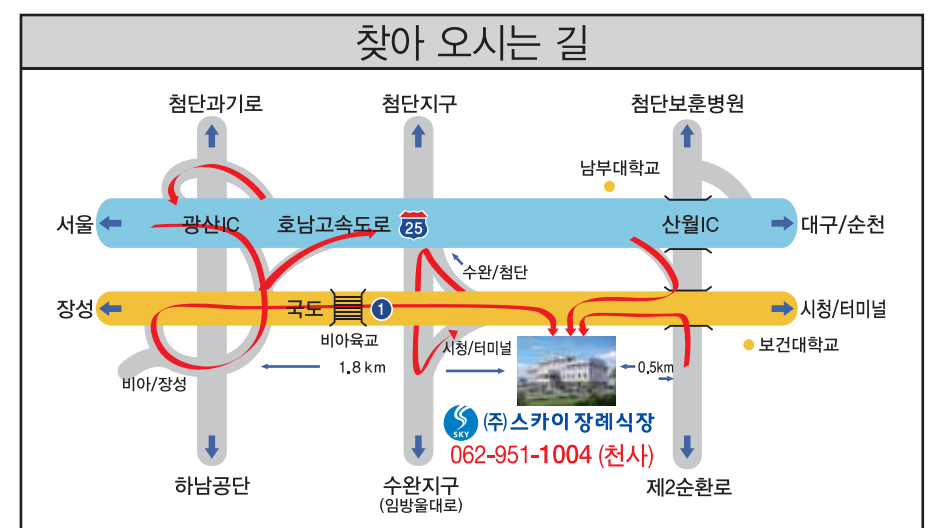

www.skyfh.kr

- 맞춤 서비스
- 최상의 서비스
- 다양한 빈소선택
- 24시간 상담가능
- 각종 편의시설

“개장 1주년” 성원에 감사드립니다.

(주)스카이 장례식장

수완동 자동차 매매단지 입구

스카이장례식장 전속모델
정 동 환

호남 최대 규모 고품격 장례식장

- 400여명 동시 수용 가능한 접객실 2곳 운영
- 광주최초 2실의 입관시설 도입으로 고객편의제공
- 연건평 6,000㎡의 호남지역 최대시설 최대면적
- 1,000여대 동시 주차 및 각종 편의시설 보유

사랑·신뢰·봉사를 경영실천이념으로

(주)스카이 장례식장

문의전화

062) 951-1004(천사)