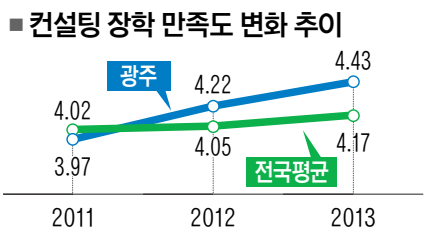

이규훈 단장은 "청년들의 혁신적 아이디어가 사장되지 않도록 광주대 LINC사업단이 이들의 아이디어를 발굴하고 키울 수 있는 인큐베이터가 될 것"이라고 강조했다.

한편, 수상작은 지난 6월에 접수된 152개의 아이디어를 각계 전문가들의 심사를 통해 선정했으며, 대상 50만원, 최우수상 30만원, 우수상 50만원, 장려상 90만원에 각 10만원씩 총 340만원의 상금이 수여됐다. /채희중기자 chae@

예쁘고 우아하게... 찾아가는 예절교육

광주 대성여자중학교(교장 송기인)는 지난 21일 학교 생활관에서 대한어머니회(회장 문진수) 강사를 초청해 '옛것을 지키며 찾아가는 예절교육'을 실시했다. 이날 교육에서 학생들은 기본 예의범절과 절하는 방법 등을 배웠다. <대성여중 제공>

광주시교육청 '컨설팅 장학' 만족도 전국 1위

광주시교육청이 한국지방교육연구원소의 '2013 컨설팅 장학 만족도 조사'에서 전국 1위를 차지했다.

컨설팅 장학은 기존의 교육청 주도의 일방적인 학교 장학을 벗어나 일선 학교와 교사들이 요구하는 수요자 중심의 장학지도 사업이다.

광주시교육청은 교육부 정책중점연구소인 한국지방교육연구원소의 컨설팅 장학 만족도 조사에서 종합평점 4.43점으로 대구시교육청과 함께 전국 1위를 기록했다. 이 지역 컨설팅 장학 만족도는 2011년 3.97에서 2012년 4.22로 매년 향상되고 있