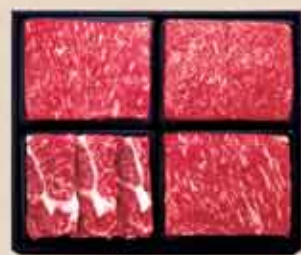

LOTTE
DEPARTMENT STORE

백화점 쿠폰북이 내 폰으로 속~
롯데백화점 스마트 쿠폰북

홍삼의 최고 등급인 천삼만을 100% 농축한 고품격 제품

정관장 홍삼정제 1,850,000원
천삼 100%, 200g

왕에게 진상했던 녹차를 명인이 전통의 방법으로 재현한 차

쌍계명차 왕의차세트 1,000,000원
일회개 60g, 유기농 천황기 7년산 장미상차 20g, 고급 차척

추석

**롯데백화점 선물세트로
마음을 표현하세요**

정성을 담아 준비한 롯데백화점 선물세트는
받는분의 품격까지 생각합니다

실속있는 추석 베스트 선물 제안

부드러운 육질과 감칠맛이 뛰어난 한우 정육 세트
특선 2호세트 280,000원
한우 방금 통심로스 청조림 불고기 국거리 2.8kg, Fresh냉장

명절 제수용 사과, 배를 합리구매 가격대로 구성
실속 사과·배 세트 시세기준
사과 6상, 배 6상

천년염을 황토단지에 담아 구워낸 황토염으로 만든 굴비세트
영광 법성포 굴비 6호 150,000원
6호 : 2kg, 황토염

국내에서 생산한 수삼중 가장 특별한 상품만을 엄선
수삼세트 2호 130,000원
2호 : 수삼 800g

다양한 홍삼제품을 즐길 수 있는 정관장의 대표 선물세트
정관장 진·예를 드리다 220,000원
홍삼정제 12.5g(5회x2회)x4상, 홍삼정 롤러스 100px2상, 한미인삼도 50mx10호