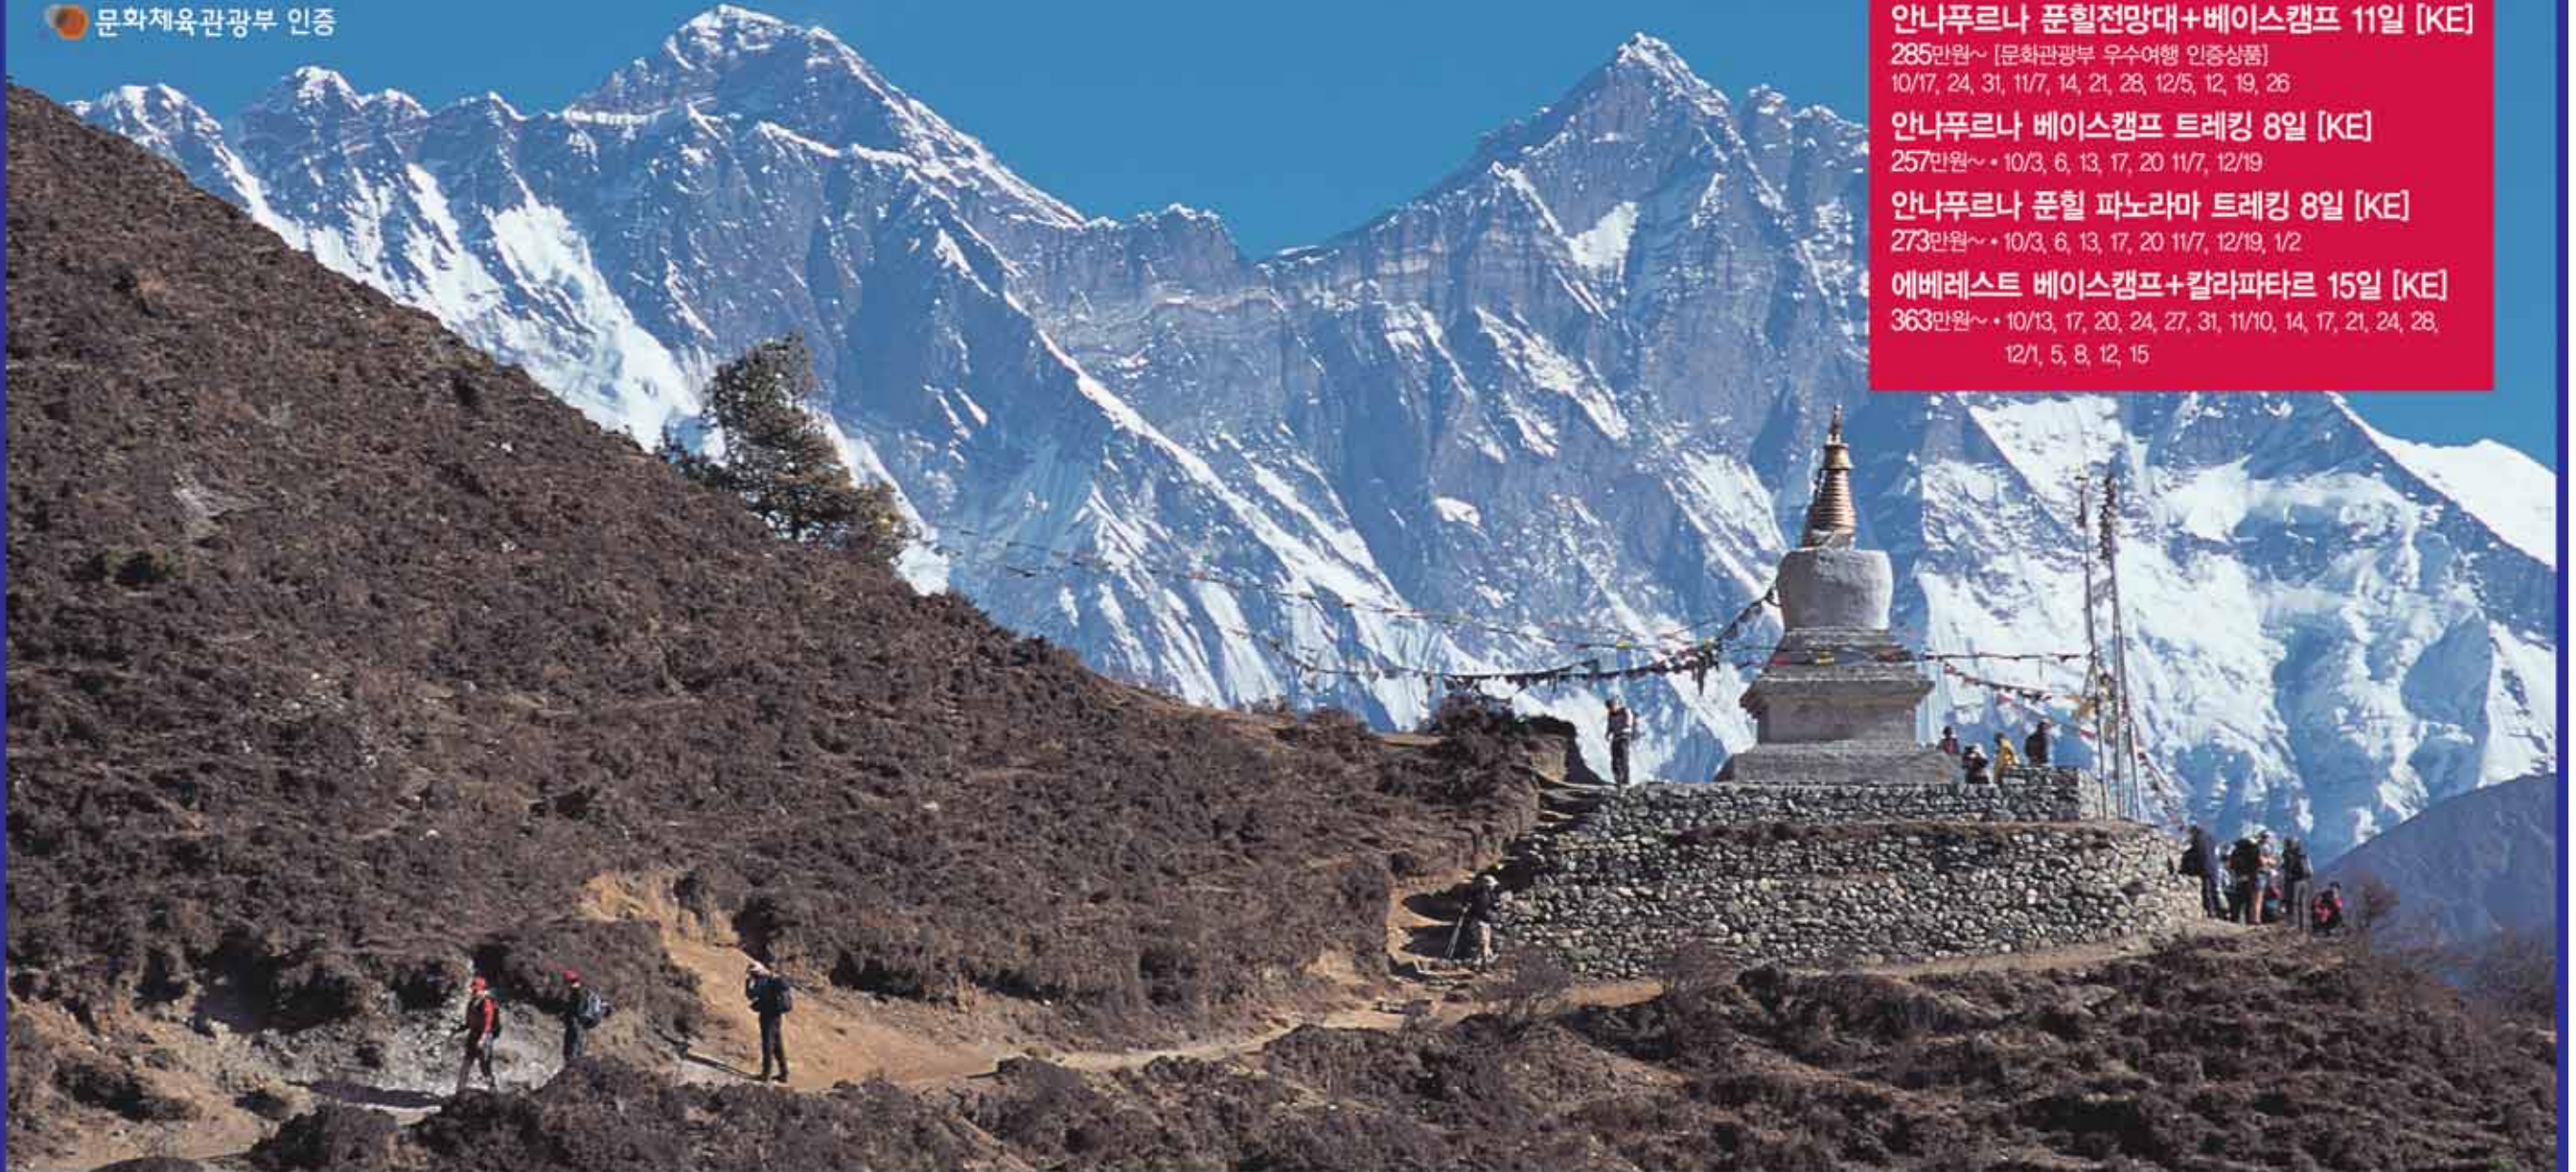

http://gwangju.hyecho.com/

문화체육관광부 인증

Trekking for Life

절대로 포기할 수 없는 꿈을 향한 도전...

네팔 히말라야 트레킹

- **안나푸르나 푼힐전망대+베이스캠프 11일 [KE]**
  285만원~ [문화관광부 우수여행 인증상품]
  10/17, 24, 31, 11/7, 14, 21, 28, 12/5, 12, 19, 26
- **안나푸르나 베이스캠프 트레킹 8일 [KE]**
  257만원~ • 10/3, 6, 13, 17, 20 11/7, 12/19
- **안나푸르나 푼힐 파노라마 트레킹 8일 [KE]**
  273만원~ • 10/3, 6, 13, 17, 20 11/7, 12/19, 1/2
- **에베레스트 베이스캠프+칼라파타르 15일 [KE]**
  363만원~ • 10/13, 17, 20, 24, 27, 31, 11/10, 14, 17, 21, 24, 28, 12/1, 5, 8, 12, 15

트레킹 맑고 깨끗한 자연을 찾아 떠나는 차별화된 트레킹 여행

- **유럽** 스위스, 프랑스 유럽알프스 3대미봉 하이라이트 트레킹 11일 (KE)
  10/2 • 519만원~
- **일본** 산악인의 동경 츠루기다케 등반 4일 (KE)
  10/3 • 159만원
- 숨은비경 북알프스 서북주능 6일 (OZ)
  9/23 • 164만원
- 세계자연유산 야쿠시마 트레킹 + 요켄올레 5일 (KE)
  10/22 • 139만원
- [단풍의 계절] 천상의 휴양지 다테야마 트레킹 4일
  10/3(모객중) • 134만원
- **미국** 세계3대 트레킹 호도협 + 옥룡설산 트레킹 6일 (OZ/KE)
  10/1 • 167만 6천원~
- [황산직항] 서해대협곡 + 삼청산 트레킹 4일 (OZ)
  10/15, 18, 22, 25 • 99만원~
- 송산 + 태항산 + 화산 트레킹 5일 (KE)
  10/3, 7 • 125만원~
- 사천성 쓰구낭산(5,038m) 트레킹 7일 (OZ)
  10/8, 24 • 169만원~
- **네팔** 에베레스트 출라 + 칼라파타르 트레킹 15일
  10/27, 11/3 • 353만원
- 마나슬루 베이스캠프 + 에라운드 트레킹 15일
  10/13, 27, 11/3 • 372만원
- 안나푸르나 푼힐 라 + 에라운드 트레킹 12일
  11/10 • 300만원

- 인도네시아 린자니(3,726m) 트레킹 6일 (GA)
  10/4 • 202만원~
- 말레이시아 동남아시아 최고봉 키나바루 트레킹 5일 (OZ/ZE)
  매일 출발 • 130만원~
- 몽골 황금빛으로 물든 가을 몽골 체체공산 + 테를지 트레킹 6일 (KE)
  10/2, 8 • 159만원~

나의 가족을 위한 작은 선물!

캠핑홀리데이

담양금성산성오룡캠핑장 9월 1일 Grang Open!

장신자연학교캠핑장 | 청송오룡캠핑장
가평연꽃호수캠핑장 | 군산새만금오룡캠핑장

캠핑홀리데이는 20년 역사를 이어온 해외여행사가 만든 최고의 캠핑 브랜드입니다.

예약전화 1600-3183 | www.campingholiday.kr

문화탐방 행복과 감동의 가치를 높이는 고품격 여행

- **미국** 해초와 함께하는 서역기행 10일 (KE)
  10/7(확정), 20 • 227만원~
- 행복을 머금은 땅 운남성 9일 (KE)
  10/10, 20, 11/7, 11 • 207만원~
- 동티벳 야당풍경구 8일
  10/17 • 217만원~
- 하문/토루/무이산 6일
  10/30 • 167만 4천원~
- [미얀마] 양곤/바간/만달레이/해초 6일 (KE)
  10/4, 16, 18, 23 • 200만원~
- [인도네시아] 족자카르타/브로모화산/발리 7일
  10/14(집중), 11/18 • 226만원~
- **일본** [INCREDIBLE 인디아 I] 정통 북인도 9일 (OZ)
  10/11, 25 • 212만원~
- [INCREDIBLE 인디아 II] 핵심 북인도 8일 (AI)
  10/12, 19, 26 • 200만원~
- [INCREDIBLE 인디아 III] 인도 + 네팔 13일
  12/17, 1/7, 21 • 378만원~
- [INCREDIBLE 인디아 IV] 라자스탄 + 남인도 15일
  11/3, 10, 17 • 377만원~
- [i-어드벤처] 단체배낭 핵심인도 + 라자스탄의 별 9일
  10/11, 18, 25 • 146만원~
- 푸른 달빛의 골짜기 시킵/부탄 11일
  10/16, 11/6 • 433만원~
- 티벳 정통 티벳, 하늘호수 남초 8일 (KE)
  [국내선 2회] 10/15 • 227만원~
- [해를 품은 유럽] 발칸 4개국 핵심일주 10일
  10/15(확정) • 346만 8천원~
- [호주홀릭] 서호주/울룰루/타즈메니아 17일
  11/6(확정) • 816만 7천원~

Camino de Santiago

산티아고 도보 순례 160km 13일 (전 일정 가이드/전용차량)
10/14, 28, 11/11, 25 - 6인이상 출발 • 382만 3천 4백원~

산티아고 자전거 순례 820km 18일 (동호회 단체 문의 환영)
9/27, 10/16, 11/5 • 592만 3천 4백원~

불교성지순례 부처님의 향기와 숨결을 느낄 수 있는 불교전문 여행사

- 해외 불교성지순례 단체 상담
- 부처님의 발자취를 따라 인도 8대 성지순례 / 인도 8대성지 + 아잔타, 엘로라
- 인도양의 보석 스리랑카 (불치사) / 불탑의 나라 미얀마 / 조용한 은둔의 나라 라오스

세계 문화 탐방
트레킹 전문여행사

SINCE 1992 세계 문화탐방·트레킹 전문여행사
혜초여행사

예약문의 (062)511-6959

서울본사 트레킹 02-6263-2000 문화탐방 02-733-3900
부산 051-555-8288 | 제주 064-713-2600