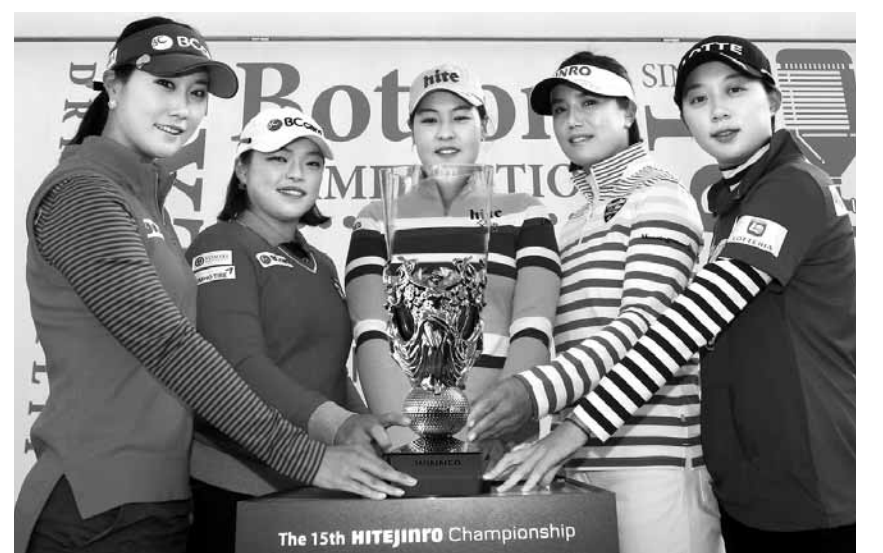

남자골프 셋별 김민휘 내일 PGA 데뷔...제2의 최경주 꿈꾼다

프라이스닷컴 오픈 출전 배상문 시즌 1승 도전

한국남자골프의 또 한명의 영건 김민휘(22·신한금융그룹)가 이번 주 미국프로골프(PGA) 투어에서 데뷔전을 치른다.

김민휘는 9일(현지시간) 미국 캘리포니아주 나파의 실버라도 컨트리클럽(파72·7203야드)에서 열리는 2014-2015 시즌 PGA 투어 개막전인 프라이스닷컴 오픈(총상금 600만 달러) 출전자 명단에 당당히 이름을 올렸다.

2010년 광주우 아시안게임 개인전과 단

체전에서 금메달을 따내 주목을 받았던 김민휘는 올해 PGA 투어의 2부 투어인 웹닷컴 투어에 진출해 실력을 갈고 닦았다.

김민휘는 웹닷컴투어 정규시즌과 파이널스 대회 통합 상금 랭킹에서 25위에 올라 50위까지 주어지는 2014-2015 시즌 PGA 투어 출전권을 확보했다. 김민휘는 한국시간으로 10일 오전 5시 35분 경기를 시작한다.

꿈에 그리던 PGA 투어 출전권을 받았지만 아직 갈길이 멀다. 다음 시즌에도 PGA 투어에서 뛰어난 톱 랭킹이 많이 출전하지 않는 올 시즌 초반 대회부터 상금 랭킹을 끌어올려야 한다.

통 톱랭커들이 출전하지 않는다고 해서 데뷔전인 프라이스닷컴 오픈이 만만하지는 않다.

디펜딩 챔피언이자 2013-2014 시즌 3승을 거둔 지미 웨커(미국)를 비롯해 라이더 컵 멤버 맷 쿠처(미국), 일본의 영건 마쓰야마 히데키가 출전, 우승을 다툰다. 배상문(28·캘러웨이)도 출전자 명단에 이름을 올려 시즌 첫 우승에 도전한다.

또 웹닷컴 투어에서 3승을 올리며 PGA 투어 출전권을 획득한 카를로스 오르티스(멕시코), 웹닷컴 투어 통합 상금랭킹 1위 애덤 해드윈(캐나다) 등 38명의 신인들이 출전에 사 대결을 벌인다. /연남뉴스

5공주 "우승컵은 내 차지" 8일 경기도 여주 블루해런 골프장에서 열린 제15회 하이트진로 챔피언십 포드폴에서 신수들이 포즈를 취하고 있다. 왼쪽부터 김하늘, 장하나, 전인지, 전미정, 김효주. /연남뉴스