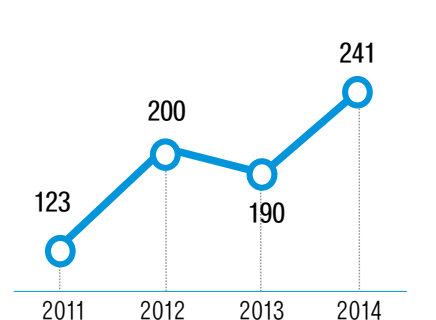

■ 광주지역 중학생 타 시·도 고교 진학현황(단위:명)

이같은 현상은 최근 3년새 2배 가까이 급증하는 등 해마다 늘고 있다. 2011년 123명에서 2012년 200명으로 늘었다가 2013년 190명으로 다소 줄었다. 하지만 올해 241명으로 크게 늘었다.

고, 전남외국어고 등 대부분 특수목적고와 자율형사립고로 진학한 것으로 나타났다. 유정심 의원은 "중학교 내신성적 상위 30% 이내 우수 학생 200명 이상 해마다 빠져나가고 있다"면서 "하지만 광주시교육청은 구체적인 대책이 없는 데다 심지어 원인 분석조차 제대로 하지 않고 있다"고 질타했다.

Advertisement for '천연설탕 토디팜 재거리' (Natural Sugar Todipam Re-guri). Features a tropical beach scene, product images, and promotional text. Includes logos for Jeonnam National University Hospital and Hana Life Insurance. Text: '당뇨병 환자도 부담없이 드실수 있는 천연설탕 토디팜 재거리'.