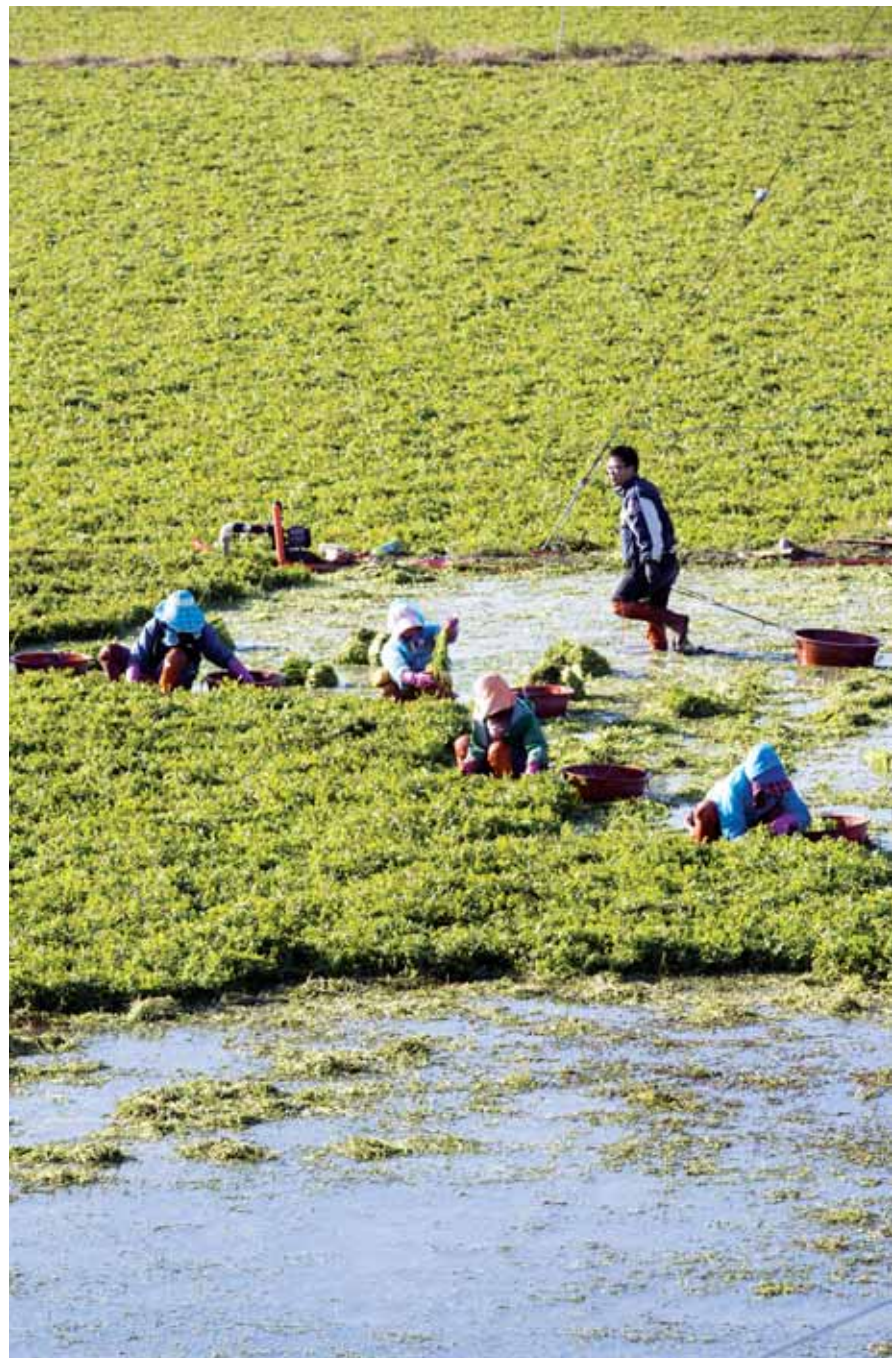

문화체육관광부의 '2013 국민체력실태조사' 결과, 광주·전남 지역 19~64세 여성의 경우 전국 평균(22.5%)보다 높은 체

지방률(23.6%)을 기록한 점도 건강에 대한 관심이 높아진 것과 연관짓는 반응도 적지 않다.

급기야 빠른 시간 내 다이어트를 하려는 '욕심'도 감지된다.

광주시 북구 한 내과병원의 경우 최근 광주 뿐 아니라, 순천·광양, 더 나아가 중국에서까지 입소문을 듣고 찾는 여성들로 북적대고 있다. 이른바 '다이어트' 약을 처방받겠다는 여성들로 매일 긴 줄이 늘어서는 진풍경이 연출될 정도다.

지난 19일 병원 앞에서 만난 김모(여·26)씨는 "2시간째 순서를 기다렸는데, 아직도 대기인원이 66명이나 된다"면서 "출산한 뒤 살이 빠지지 않아 한 달 만에 5kg이 빠질 수 있다는 약을 먹어보기 위해 찾았다"고 말했다.

/*백희준기자 bhj@kwangju.co.kr

돌미나리 수확 21일 나주시 노안면 학산리 미나리 재배지에서 농민들이 돌미나리를 수확하고 있다. 돌미나리 한상자(4kg)당 평균 거래가는 2만원 선이다. /*최현배기자 choi@kwangju.co.kr

헬기 추락 소방관 5명 국가유공자 확정

지난 7월 세월호사고 수습 지원 후 복귀하다 헬기 추락사고로 순직한 소방공무원 5명이 국가유공자로 최종 확정됐다.

21일 국민안전처와 강원도소방본부 등에 따르면 고(故) 정성철(52) 소방령 등 강원도소방본부 특수구조단 소속 순직 소방관 5명이 이달초 국가보훈처의 국가유공자 심의를 통과했다.

이 가운데 정 소방령, 고 신영룡(42) 소방장, 고 이은교(31) 소방교는 국가보훈처 지방청을 통해 국가유공자로 등록됐고, 고 박인돈(50) 소방경과 고 안병국(39) 소방위는 지방청에서 등록 절차가 진행되고 있다.