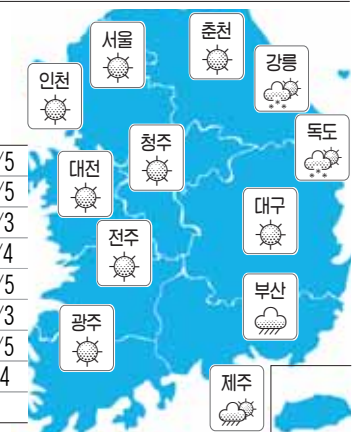

박정욱기자 jwpark@kwangju.co.kr

■ 광주·전남 고교 2015학년도 서울대 합격 현황

합격자수	학교명	
	광주(37개교 116명)	전남(33개교 68명)
14	광양제철고	
11	고려고	
10	송덕고	
9	송일고	
8	수피아여고	
7	인성고	
5	서석고	전남과학고
4	동신고, 국제고, 서강고, 광주고, 대광여고	목포홍일고, 장성고
3	광덕고, 광주과학고, 정광고, 석산고, 동아여고, 송원고, 조대여고	능주고, 순천효천고
2	전대사대부고, 광주예술고, 금호고, 문성고, 살레시오고, 광주제일고	순천강남여고, 순천매산고, 순천매산여고, 순천여고, 여수고, 여수중앙여고, 창평고, 영흥고
1	동성고, 동신여고, 금호중앙여고, 진흥고, 대성여고, 살레시오여고, 전남여고, 풍암고, 장덕고, 문정여고, 빛고을고, 전남고, 조대부고	전남생명과학고, 광양고, 광양여고, 나산고, 광양백운고, 목포고, 목포해인여고, 백제고, 벌교고, 진도국악고, 영광고, 영암고, 전남외국어고, 함평고, 해남고, 화남고, 목포덕인고, 순천금당고, 여천고

*수시최중, 정시 최초기준

오늘의 날씨

해돋이 07:29 달뜨기 19:23
해질 18:04 달질 07:50

계절온도 뚝!

구름 많다가 오후부터 맑겠으며 일부지역은 아침까지 눈이 날리는 곳 있겠다. 예상적설량은 1cm 내외.

지역별 날씨 (°C)

광주	맑음	-3/4	보성	맑음	-3/5
목포	눈눈	-1/4	순천	맑음	-2/5
여수	맑음	0/6	영광	맑음	-3/3
나주	맑음	-3/5	진도	눈눈	-1/4
완도	맑음	-1/5	전주	맑음	-3/5
구례	맑음	-3/5	군산	맑음	-3/3
강진	맑음	-2/5	남원	맑음	-4/5
해남	눈눈	-2/4	홍산도	눈눈	2/4
장성	맑음	-4/4			

바다 날씨

지역	오전		오후	
	풍향	파고(m)	풍향	파고(m)
서해 앞바다	북서	1.5~2.5	북서	1.5~2.5
남부 먼바다	북서	2.0~3.0	북서	2.0~3.0
남해 앞바다	북서	1.0~2.0	북서	1.0~2.0
서부 먼바다(동)	북서	2.0~4.0	북서	2.0~4.0
먼바다(서)	북서	2.0~2.5	북서	2.0~2.5

생활지수

동파	25
운동	40
빨래	70

물때

목포	밀물		썰물	
	02:51	15:27	08:13	20:41
여수	10:10	22:17	03:47	16:09

주간 날씨

6(금)	7(토)	8(일)	9(월)	10(화)	11(수)	12(목)
☀	☁	☁	☀	☁	☁	☁
-4/8	-2/6	-2/3	-5/2	-3/7	-2/7	-1/7

학교배정에 임용 합격자 발표 겹쳐...

광주교육청 동시 발표 흠피 마비...학부모들 불만 폭발