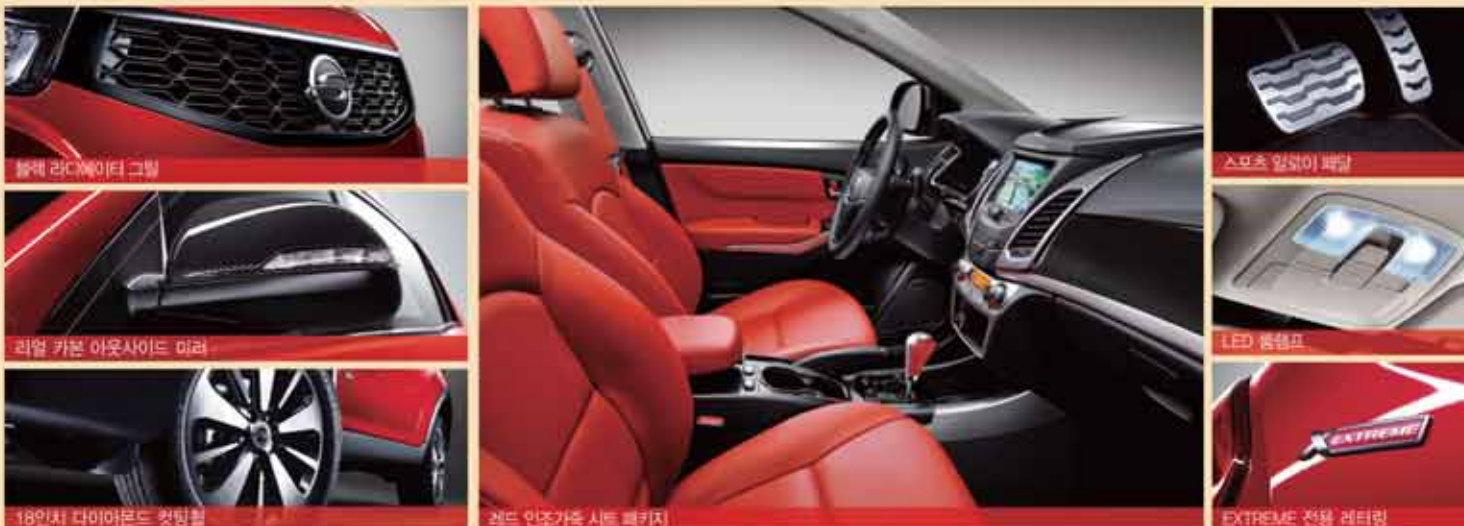

Extreme 스타일  
X  
Extreme 퍼포먼스

# 코란도C 익스트림 에디션 탄생

세련된 감각이 돋보이는 디자인을 더해 스타일은 더 강렬해지고  
LET엔진과 아이신 6단 미션이 만나 도심주행은 더 경쾌해진  
코란도C 익스트림 에디션, 지금 경험해보십시오

## EXTREME 스타일

블랙 라디에이터 그릴

리얼 카본 아웃사이드 미러

18인치 다이아몬드 휠링

스모크 일루미네이션

LED 풋웰

EXTREME 전용 레터링

레드 인조가죽 시트 패키지

## EXTREME 퍼포먼스

**Low RPM, High TORQUE - 엔진이 똑똑해야 드라이빙이 즐겁다**  
언덕과 교통정체가 많은 국내 주행환경에서 최상의 주행성능을 낼 수 있도록 중/저속 구간 토크를 강화한 LET 엔진은 초기가속성 순발력과 응답성이 뛰어난 경쾌한 도심주행을 가능하게 합니다.

**아이신 6단 미션**  
세계적인 명차들이 선택한 검증된 성능의 아이신 6단 미션 적용으로 연료효율성이 향상되었으며, 변속충격 없는 부드러운 승차감을 선사합니다.