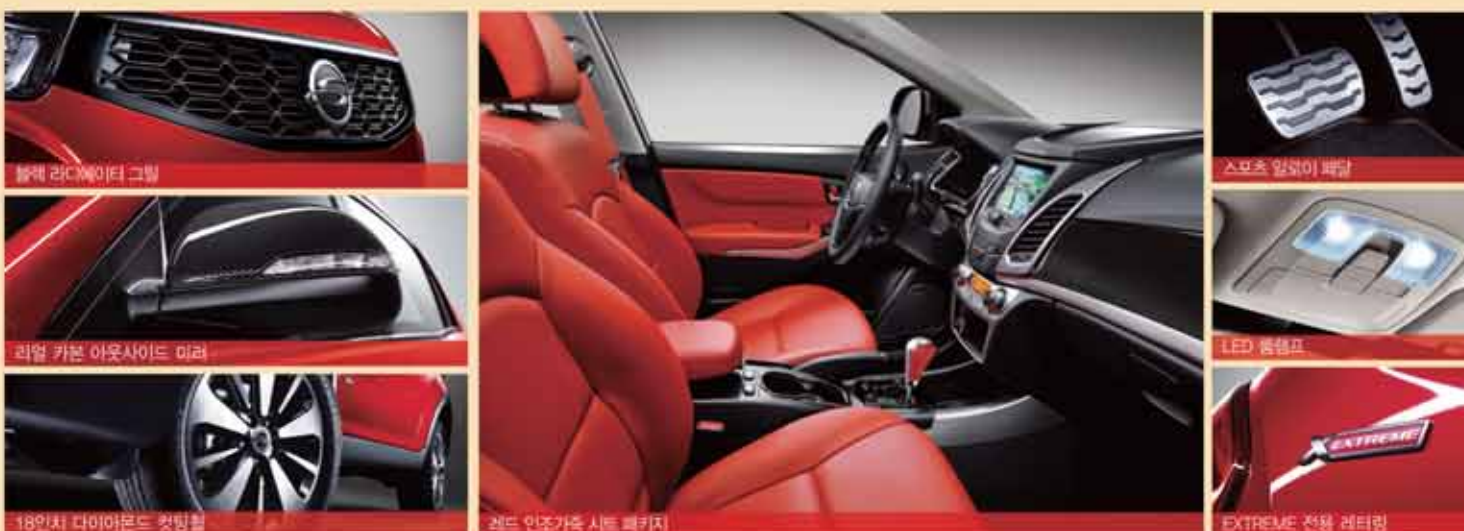

Extreme 스타일
X
Extreme 퍼포먼스

코란도C 익스트림 에디션 탄생

세련된 감각이 돋보이는 디자인을 더해 스타일은 더 강렬해지고
LET엔진과 아이신 6단 미션이 만나 도심주행은 더 경쾌해진
코란도C 익스트림 에디션, 지금 경험해보십시오

EXTREME 스타일

EXTREME 퍼포먼스

Low RPM, High TORQUE - 엔진이 똑똑해야 드라이빙이 즐겁다
언덕과 교통정체가 많은 국내 주행환경에서 최상의 주행성능을 낼 수 있도록 중/저속 구간 토크를 강화한 LET 엔진은 초기가속성, 순발력과 응답성이 뛰어난 경쾌한 도심주행을 가능하게 합니다.

아이신 6단 미션
세계적인 명차들이 선택한 검증된 성능의 아이신 6단 미션 적용으로 연료효율성이 향상되었으며, 변속충격 없는 부드러운 승차감을 선사합니다.

Korando C Spring Festival | **event 1** 쌍용자동차와 함께 떠나는 상하이 모터쇼 | 3월 출고고객 중 매일 한 분씩 추첨을 통해 총 21쌍의 커플에게 상하이 여행을 보내드립니다 (150만원 상당 여행상품권 증정 / 세세관광권 본인부담) | **event 2** 코란도C 새봄맞이 특별 혜택 | Safety Sunroof 무상증정 (옵션) · 스페셜 저리할부 (선수율Zero / 1.9%/36개월) · 월 할부금 최저 20만원대 (선수율15% / 4.9%유예할부 / 60개월 / 유예율30% / KX기준)