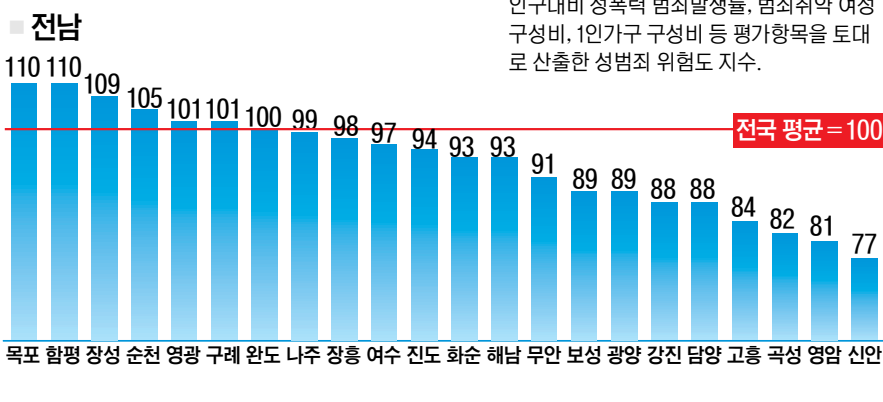

미등록 야영장 등 대대적 전수 조사

강화도 캠핑장 화재 사건을 계기로 국민안전처와 문화체육관광부 등 정부는 23일 야영시설에 대해 전수조사를 벌이고 미등록 야영장도 국가안전대진단 대상에 포함하기로 했다.

정부는 지난 22일 강화도 동막해수욕장 인근 '글램핑장'(텐트 시설 일체를 빌려주는 캠프장) 화재와 관련해 안전정책조정 실무회의를 열어 이같은 재발 방지 대책을 세웠다.

전날 회의는 국민안전처 주재로 열렸으며 중앙소방본부, 문화체육관광부, 농림축산식품부 등 관계부처의 국·과장들이 참석했다.

오늘의 날씨

해돋이 06:32, 해질 18:47, 달뜨기 09:09, 달지기 23:09

오늘도 찬바람 산등반도에 위치한 고기압의 영향으로 맑겠다.

◇ 지역별 날씨 (°C)

광주	맑음	0/13	보성	맑음	-2/3
목포	맑음	1/9	순천	맑음	1/14
여수	맑음	2/11	영광	맑음	-1/10
나주	맑음	-2/14	진도	맑음	1/10
완도	맑음	1/12	전주	맑음	-2/13
구례	맑음	-1/13	군산	맑음	-1/10
강진	맑음	1/12	남원	맑음	-4/2
해남	맑음	0/12	홍산도	맑음	3/8
장성	맑음	-3/12			

◇ 바다 날씨

방향	파고(m)	방향	파고(m)
서해	북서~북 0.5~1.5	북서~북 0.5~1.0	
남부	북서~북 1.0~2.0	북서~북 0.5~1.5	
남해	북서~북 0.5~1.0	북서~북 0.5~1.0	
서부	북서~북 1.0~2.0	북서~북 1.0~2.0	
면해(동)	북서~북 1.0~2.0	북서~북 1.0~2.0	
면해(서)	북서~북 1.0~2.0	북서~북 1.0~2.0	

◇ 주간 날씨

날씨	25(수)	26(목)	27(금)	28(토)	29(일)	30(월)	31(화)
기온	-1/16	2/17	2/18	6/18	7/18	7/18	9/16

동구 '사랑의 건강계단' 이웃 돕고 건강 챙기고

청사에 설치... 계단 오를때마다 10원씩 적립

"건강 챙기면서 이웃사랑도 실천해요."

광주시 동구가 최근 직원·주민 체력증진과 기부문화 확산을 위해 청사 안에 '사랑의 건강계단'을 설치·운영하기로 해 눈길을 끌고 있다.

구는 오는 31일까지 청사 본관 1층부터 6층까지 전층에 무등산의 봄·여름·가을·겨울 등 사계(四季)가 담긴 '사랑의 건강계단'을 설치한다.

이 계단은 이용객이 계단에 오르면 청명만 가야금의 아름다운 선율이 울려 퍼지도록 설계돼 있다. 특히 이용객 한 명이 한 층을 오를 때마다 계단 전 광관 카운터기에 10원의 적립금이 쌓인다. 1층~6층까지 계단 수는 모두 129계단이다.

연간 최대 적립금은 대략 1500만 원이며 적립기간은 오는 12월 31일까지다.

적립금은 한국마사회 광주지사에서 후원할 예정이다. 앞서 지난 20일 구는 한국마사회 광주지사와 사랑의 건강계단 지원을 위한 업무협약을 체결했다. 구는 연말연시 사회복지공동모금회를 통해 해당 적립금을 어려운 이웃에 전달할 계획이다.

또 칼로리와 건강수명 수치표시를 통해 건강 상식도 안내할 예정이다. 안팎에서 건강도 챙기면서 이웃사랑도 실천하는 '일석이조'라는 평가가 높다.

임영일 동구청장 권한대행은 "주민과 공직자 250명을 사전 설문조사한 결과 93%가 건강계단 걷기 기부에 동참하겠다고 답변했다"며 "이용자들의 자발적인 참여로 신체활동 증진은 물론 기부문화 확산에도 도움이 될 것으로 기대된다"고 말했다.

/이중행기자 golee@kwangju.co.kr