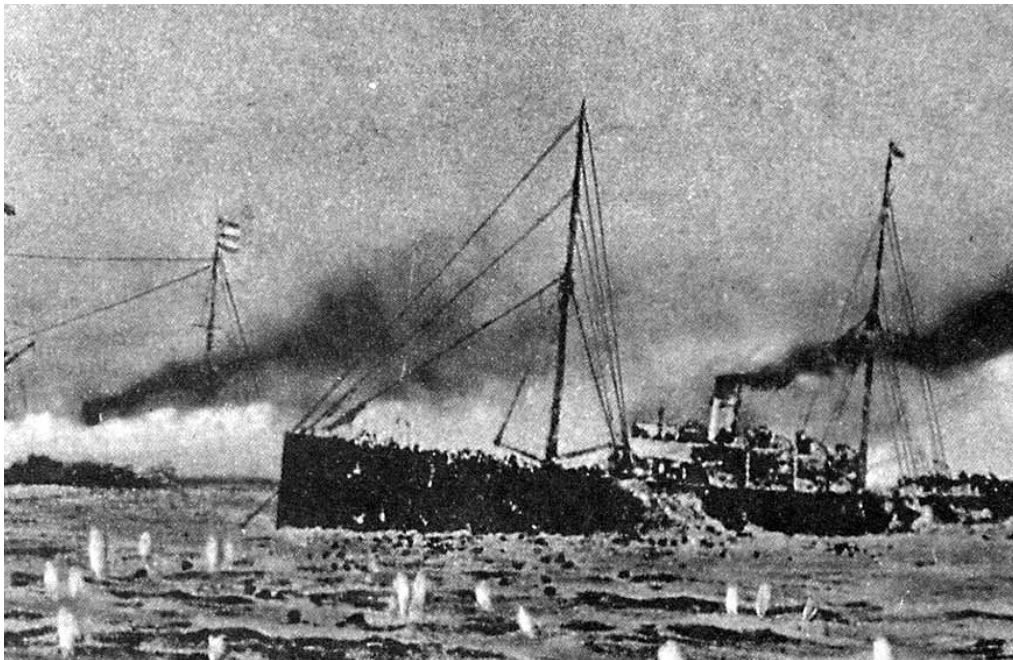

슬픔 실은 '고승호' 끝나지 않은 항해

〈1894년 서해서 침몰한 청나라 선박〉

청나라 수송선 고승호가 일본 함선의 포격을 받아 침몰하는 모습.

프랑스 해군의 구조모습을 묘사한 그림.

목포 해양문화재단연구소 10월4일까지 해양유물전시관서 특별전

유물·기록 통해 동학혁명·청일전쟁 등 동아시아 근대사 재조명

1894년 7월25일 경기도 안산시 풍도(豊島) 앞 바다에서 1000여 명의 청국 병사를 태운 수송선 '고승호'(高陞號)가 일본 함선의 포격을 받아 침몰했다.

고승호(길이 72.6m, 적재량 2134t급)는 1833년 영국 배로우 조선회사에서 건조한 증기선이었다. 청나라는 조선에서 발생한 동학농민혁명 진압용 군사수송선으로 사용하기 위해 당시 이 배를 4만 파운드에 임대했다.

침몰 당시 고승호는 병사와 각종 물품을 싣고 인천 해역으로 들어오던 중이었다. 하지만 일본 군 함대가 청군 함대를 상대로 승리를 거둔 풍도 해전 발발과 함께 기습 공격을 받아 바닷속으로 가라앉게 됐다.

제국주의 열강의 야욕, 힘없는 국가의 희생을 잘 보여주는 이 사건은 청일전쟁의 서막을 여는 결정적인 계기가 됐다. 일본과 중국, 영국, 프랑스 등에서는 이 같은 내용을 담은 기록물이 전해 오고 있다. 하지만 당시 고승호에 군사기록으로 쓰인 일당어와 은화 약 600여 개가 실려 있다고 전해지면서 '보물선'이라는 화려한 수식어에 묻혀버리고 말았다.

이제 서해에 잠들어 있는 고승호가 끝나지 않은 항해를 계속한다.

이번 전시는 모두 4부로 꾸며진다. 제1부 '고승호의 항해와 침몰'에서는 풍도해전과 고승호 침몰사건에 대해 알아보고 고승호에서 인양된 은덩이, 무기류, 중국 동전 등 유물을 통해 고승호의 성격을 확인해 본다. 제2부 '위기의 조선'과 제3부 '이방인들의 전쟁'에서는 각종 문헌자료를 바탕으로 19세기 후반 국내의 정황과 고승호 침몰사건의 역사적 배경 등에 대해 살펴본다. 마지막으로 '고승호, 침몰 그 이후'에서는 그간 이루어진 고승호 탐사에 대해 알아보고, 수중문화유산으로서 고승호의 가치를 되새겨 본다.