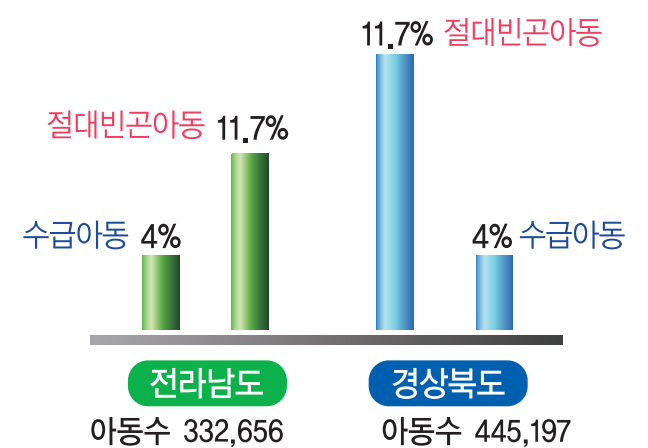

초록우산 어린이재단과 함께하는

동서화합천사프로젝트

전라남도와 경상북도의 세대화합, 더 나아가 상호교류의 분위기를 조성하여 화합의 장을 만들며, 22개시군 내 후원자와 기업, 단체 등의 참여를 통해 지역의 미래인 아이들을 돕는 사업입니다.

**행복한 어린이가
행복한 대한민국을
만듭니다**

후원문의 | 061-274-0041
후원계좌 | 농협 301-0081-6148-11
(어린이재단)

동서화합천사프로젝트를 통해 복지사각지대에 놓인 아동을 발굴, 적극 지원할 수 있습니다.

※ 보건사회연구원 보고서(2013)에 따른 절대빈곤율 11.7%를 적용

소중한 동서화합천사기금은 이렇게 쓰여집니다

1,004명의 후원자

» 복지사각지대에 놓인 아동을 발굴, 정기 후원

1억원 대표후원처

» 천사보금자리 및 문화예술사업에 기금 사용

천사보금자리