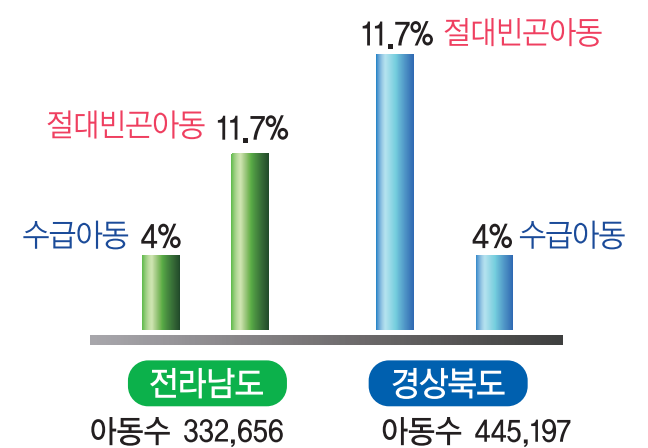

# 동서화합천사프로젝트

전라남도와 경상북도의 세대화합, 더 나아가 상호교류의 분위기를 조성하여 화합의 장을 만들며, 22개시군 내 후원자와 기업, 단체 등의 참여를 통해 지역의 미래인 아이들을 돕는 사업입니다.

행복한 어린이가  
행복한 대한민국을  
만듭니다

후원문의 | 061-274-0041  
후원계좌 | 농협 301-0081-6148-11  
(어린이재단)

동서화합천사프로젝트를 통해 복지사각지대에 놓인 아동을 발굴, 적극 지원할 수 있습니다.

※ 보건사회연구원 보고서(2013)에 따른 절대빈곤율 11.7%를 적용

## 소중한 동서화합천사기금은 이렇게 쓰여집니다

1,004명의 후원자

» 복지사각지대에 놓인 아동을 발굴, 정기 후원

1억원 대표후원처

» 천사보금자리 및 문화예술사업에 기금 사용