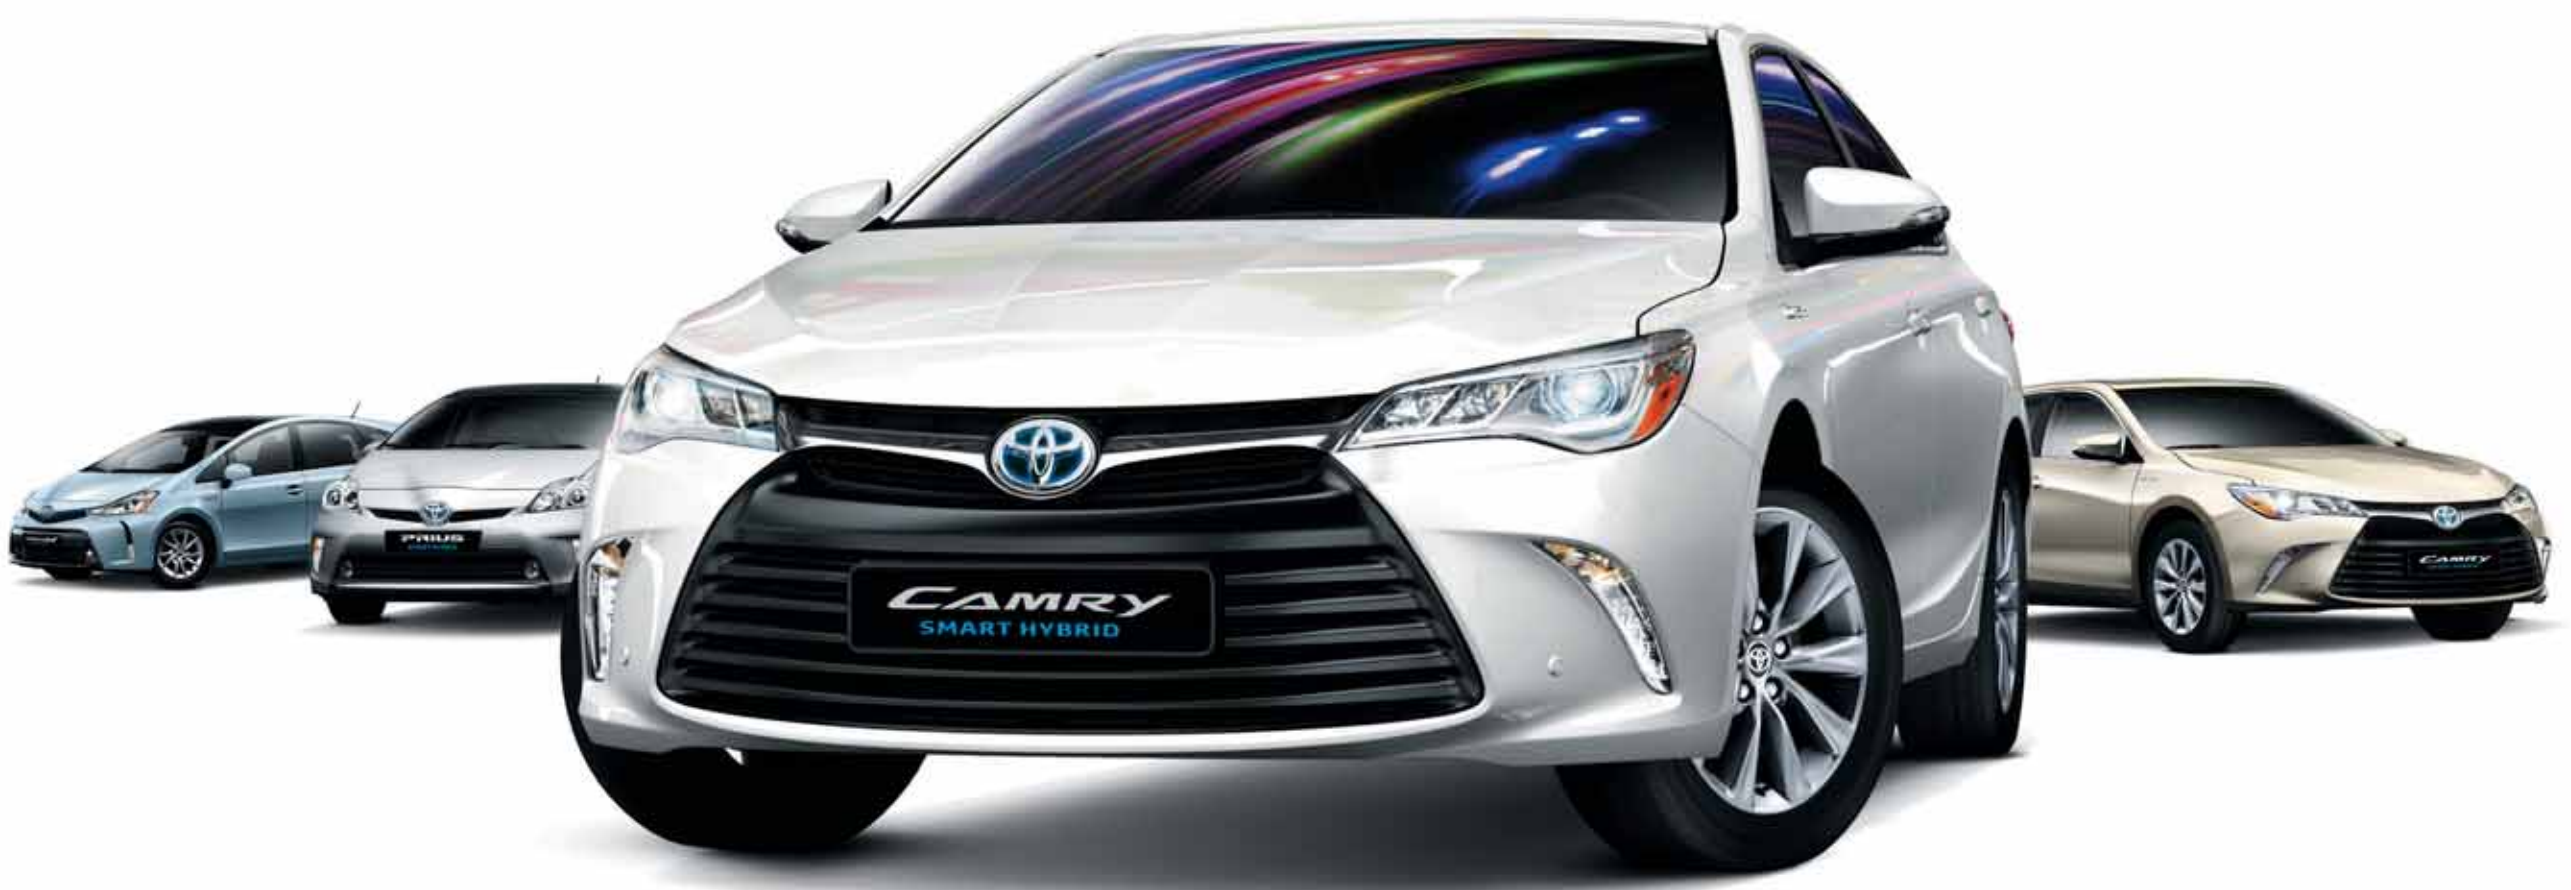

www.tphtoyota.com

YOU ARE SO SMART

토요타 테스트 드라이브 전국 동시 실시 SMART FESTIVAL

이번 주말 토요타 광주 전시장에 오셔서 테스트 드라이브는 물론
푸짐한 경품과 다양한 이벤트가 주는 축제 같은 즐거움을 경험해보세요.

※ 자세한 내용은 전시장으로 문의 하세요

11월 3일

| 2016년형 NEW 캠리 하이브리드 출시 |

11월 3일부터 30일까지 한 달 동안 주말마다 펼쳐지는
SMART FESTIVAL에서 새로운 드라이빙의 즐거움을 경험해보세요

토요타 광주 전시장 : 062-371-8383 (운천역 3번 출구)
토요타 전주 전시장 : 063-273-3222 (덕진동 원광대 한방병원 인근)

SMART
HYBRID