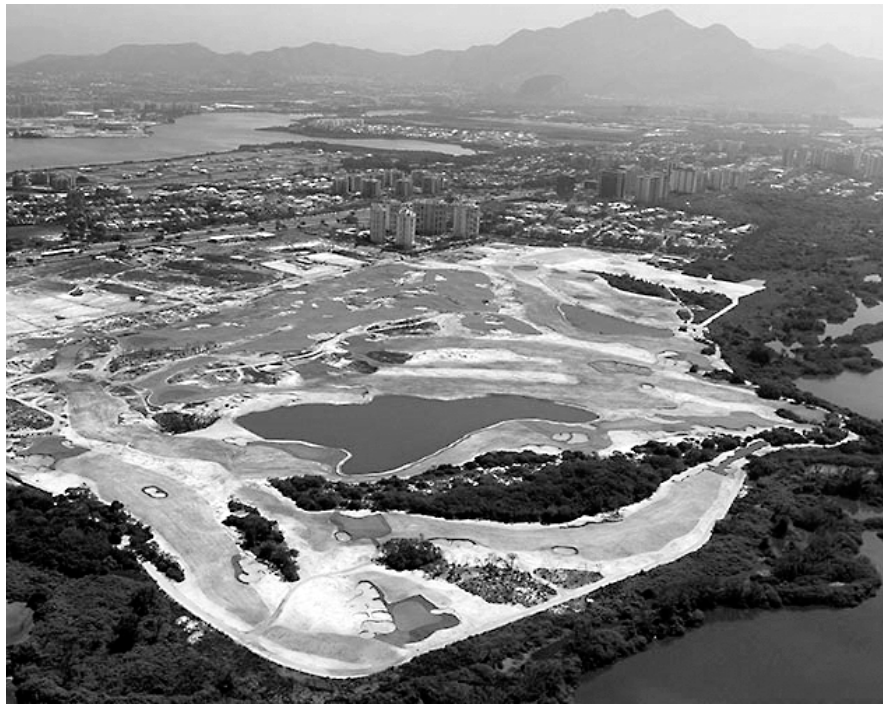

한국은 세계 최강을 자랑하는 여자부에서 강력한 금메달 후보로 꼽힌다. 워낙 뛰어난 선수들이 많아 올림픽 메달 획득보다 한국 국가대표가 되는 게 더 어렵다는 말도 나온다.

태극마크는 세계랭킹 순으로 4명만 달수 있는데 박인비(27·KB금융), 유소연(25·하나금융), 김세영(22·미래에셋), 양희영(26·PNS), 김효주(20·롯데), 전인지(21·하이트진로)가 세계랭킹 10위 이내에 선출될 가능성이 높을 것으로 보인다. 하지만 이렇게 막강한 한국 여자 골프도 금메달을 장담하지는 못한다. 우리 핏줄이지만 뉴질랜드 국적인 리디아 고(18·한국이름 고보경)와 스테이시 루이스, 렉시 톰프슨 등 미국 선수들도 강력한 올림픽 금메달 후보들이다. 평산산(중국), 수잔 페테르센(노르웨이) 등도 무시하지 못할 강호들이다. 이들은 최근 5년 동안 열린 미국여자프로골프(LPGA)투어 메이저대회에서 우승했다.

선수들은 올림픽에서 골프가 또 하나의 메이저대회라고 본다. 메이저대회에서는 선수들의 받는 압박감이 일반 대회와 다르다. 메이저대회 우승컵의 가치를 일반 대회보다 더 높게 치는 이유다.

메이저대회가 일반 대회와 다른 점은 선수들끼리 경쟁이 심하다는 점 말고 또 하나 코스의 변별력이다. 메이저대회 개최 코스는 일반 대회와 달리 난도가 높다. 페어웨이가 좁거나 러프가 길다. 그린도 더 단단하고 빠르다. 리우데자네이루 올림픽 골프 경기가 열리는 골프장은 새로 만든

코스다. 리우데자네이루 지역에는 골프장이 2개 있지만 세계 최고의 골프 선수들이 기량을 겨루기에는 미흡하다고 해서 환경 파괴 비난을 감수하면서 새로 지었다.

올림픽 주경기장과 선수촌 인근 바라 다치우카 골프장은 지난달 완공했다. 97만㎡(약 29만평)의 부지에 18홀 규모로 들어선 리우 올림픽 골프코스는 바다를 끼고 있는 해변 코스이다. 토사를 쌓아올려 조성한 언덕이 산재해 전형적인 링크스타일은 아니지만 바닷바람은 피할 수 없다.

골프장 조성에 깊숙이 관여한 브라질골프협회 파울루 파체쿠 회장은 “아주 도전적인 코스”라면서 “관목 숲을 많이 조성했지만 강한 바닷바람에 맞서야 할 것”이라고 완공 기자 회견에서 밝힌 바 있다.

리우 올림픽 골프 코스는 또 엄청난 거대한 워터헤더를 2개나 품고 있고 페어웨이와 그린 주변에 벙커를 빼곡하게 배치했다.

파체쿠 회장은 “안전한 지역이 아주 협소해 선수들은 아주 정교한 샷을 구사해야 한다”고 설명했다.

코스를 설계한 길 헨스는 “선수들이 심리적으로 압박감을 느끼는 코스를 만들겠다”고 예고한 바 있다. 그는 이 코스가 ‘도전적’이면서도 ‘기능적인 플레이를 하는 선수에 유리하다’고 덧붙였다.

장타보다는 정교한 샷을 앞세우는 한국 선수에게 유리한 코스라는 뜻이다. 한국 대표 선수 후보군은 대부분 정교한 샷을 구사하는 교타자들이다.

리우 올림픽 골프 코스는 그러나 당분간 선수들이 밟아볼 기회를 잡기 어려울 전망이다. 코스 조성을 책임진 브라질골프협회는 내년 5월까지 잔디가 완전히 활착시키기 위한 작업을 계속할 계획이다.

미국 NBC 방송은 리우 올림픽 조직위원회가 내년 3월께 코스를 선수들에게 개방할 예정이라고 보도했다. /연합뉴스

지난달 완공된 리우 올림픽 전용 골프장 바라 다치우카 골프장. <골프닷컴 캡처>