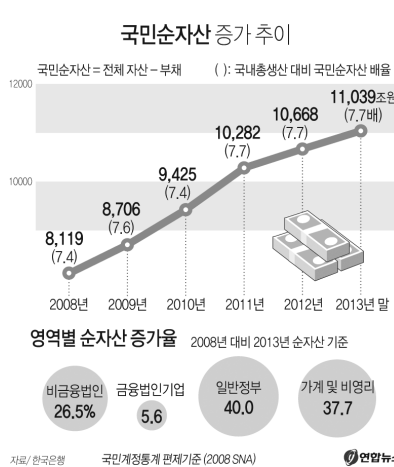

국민 순자산 1경1039조2000억원

5년새 36% 늘어

2008년 글로벌 금융위기 이후 5년 동안 우리나라의 순자산(전체 자산에서 부채를 뺀 것)이 40% 가깝게 늘어난 것으로 나타났다. 또 가계에서 금융자산이 차지하는 비중이 커지는 추세로 분석됐다.

한국은행과 통계청은 29일 유엔 등 국제기구가 공동으로 마련한 국민계정통계 편제기준(2008 SNA)에 따른 국민대차대조표(시계열)를 2011년 말에서 2008년 말로 소급해 적용한 결과를 발표했다. 국민대차대조표는 일정 시점에서 국민경제의 실물자산과 금융자산, 부채의 규모 및 증감을 기록한 통계를 말한다.

우리나라의 국민 순자산은 2008년 말 8118조5000억원에서 2013년 말 1경 1039조 2000억원으로 5년 동안 36.0% (2920조7천억원) 증가한 것으로 집계됐다.

올 영화관람객 2억1517만3362명

5년 연속 기록 경신

올해 영화 관람객이 3년 연속 2억명을 돌파한 데 이어 5년 연속 역대 최대 기록을 경신했다.

29일 영화관 입장권 통합전산망에 따르면 올 영화관 누적 관객은 전날(28일)까지 2억1517만3362명으로 역대 최다를 기록했다. 누적 매출액도 1조 7000억원을 넘어선 역대 최다다.