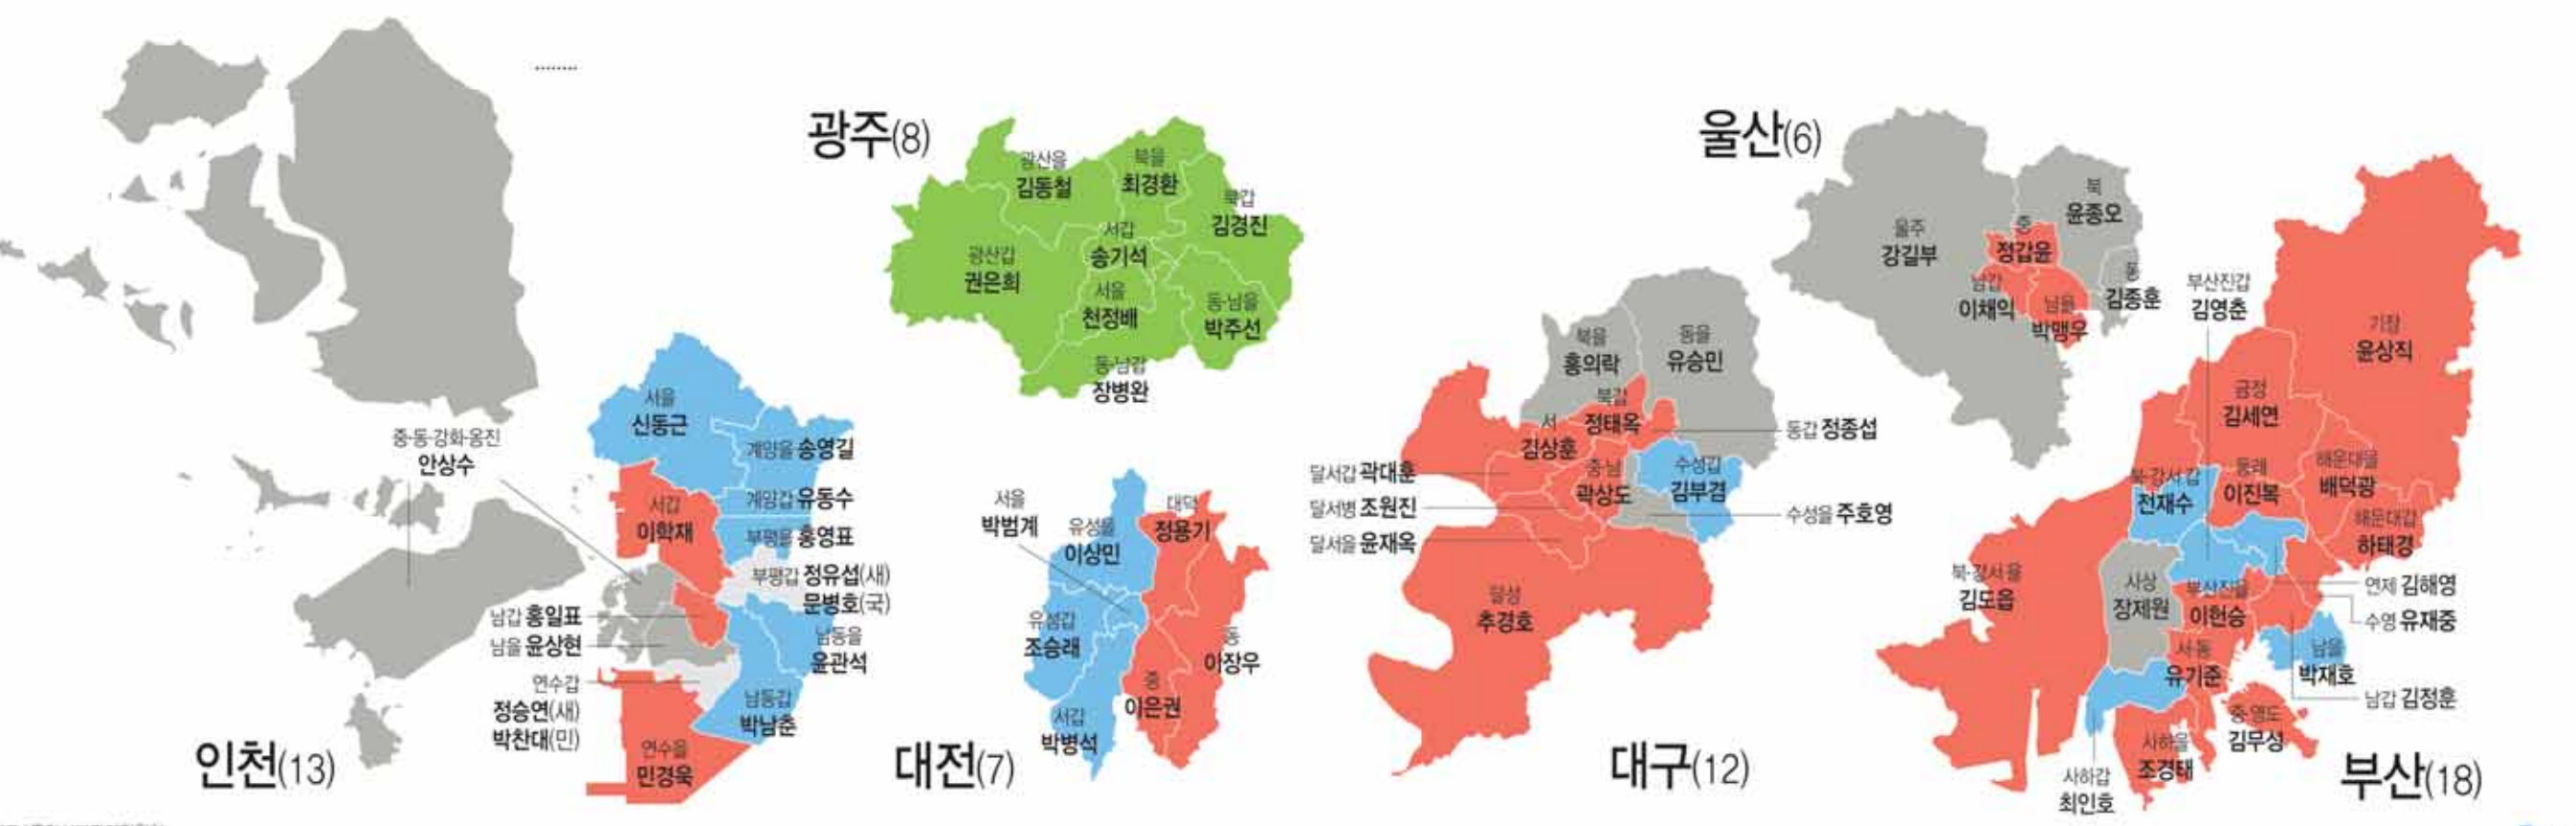

4·13 총선

14일 01시 현재(개표율 85.6%)

국회의원 선거 지역구별 판세

	새누리당
	더불어민주당
	국민의당
	정의당
	무소속
	경합

자료/중앙선거관리위원회