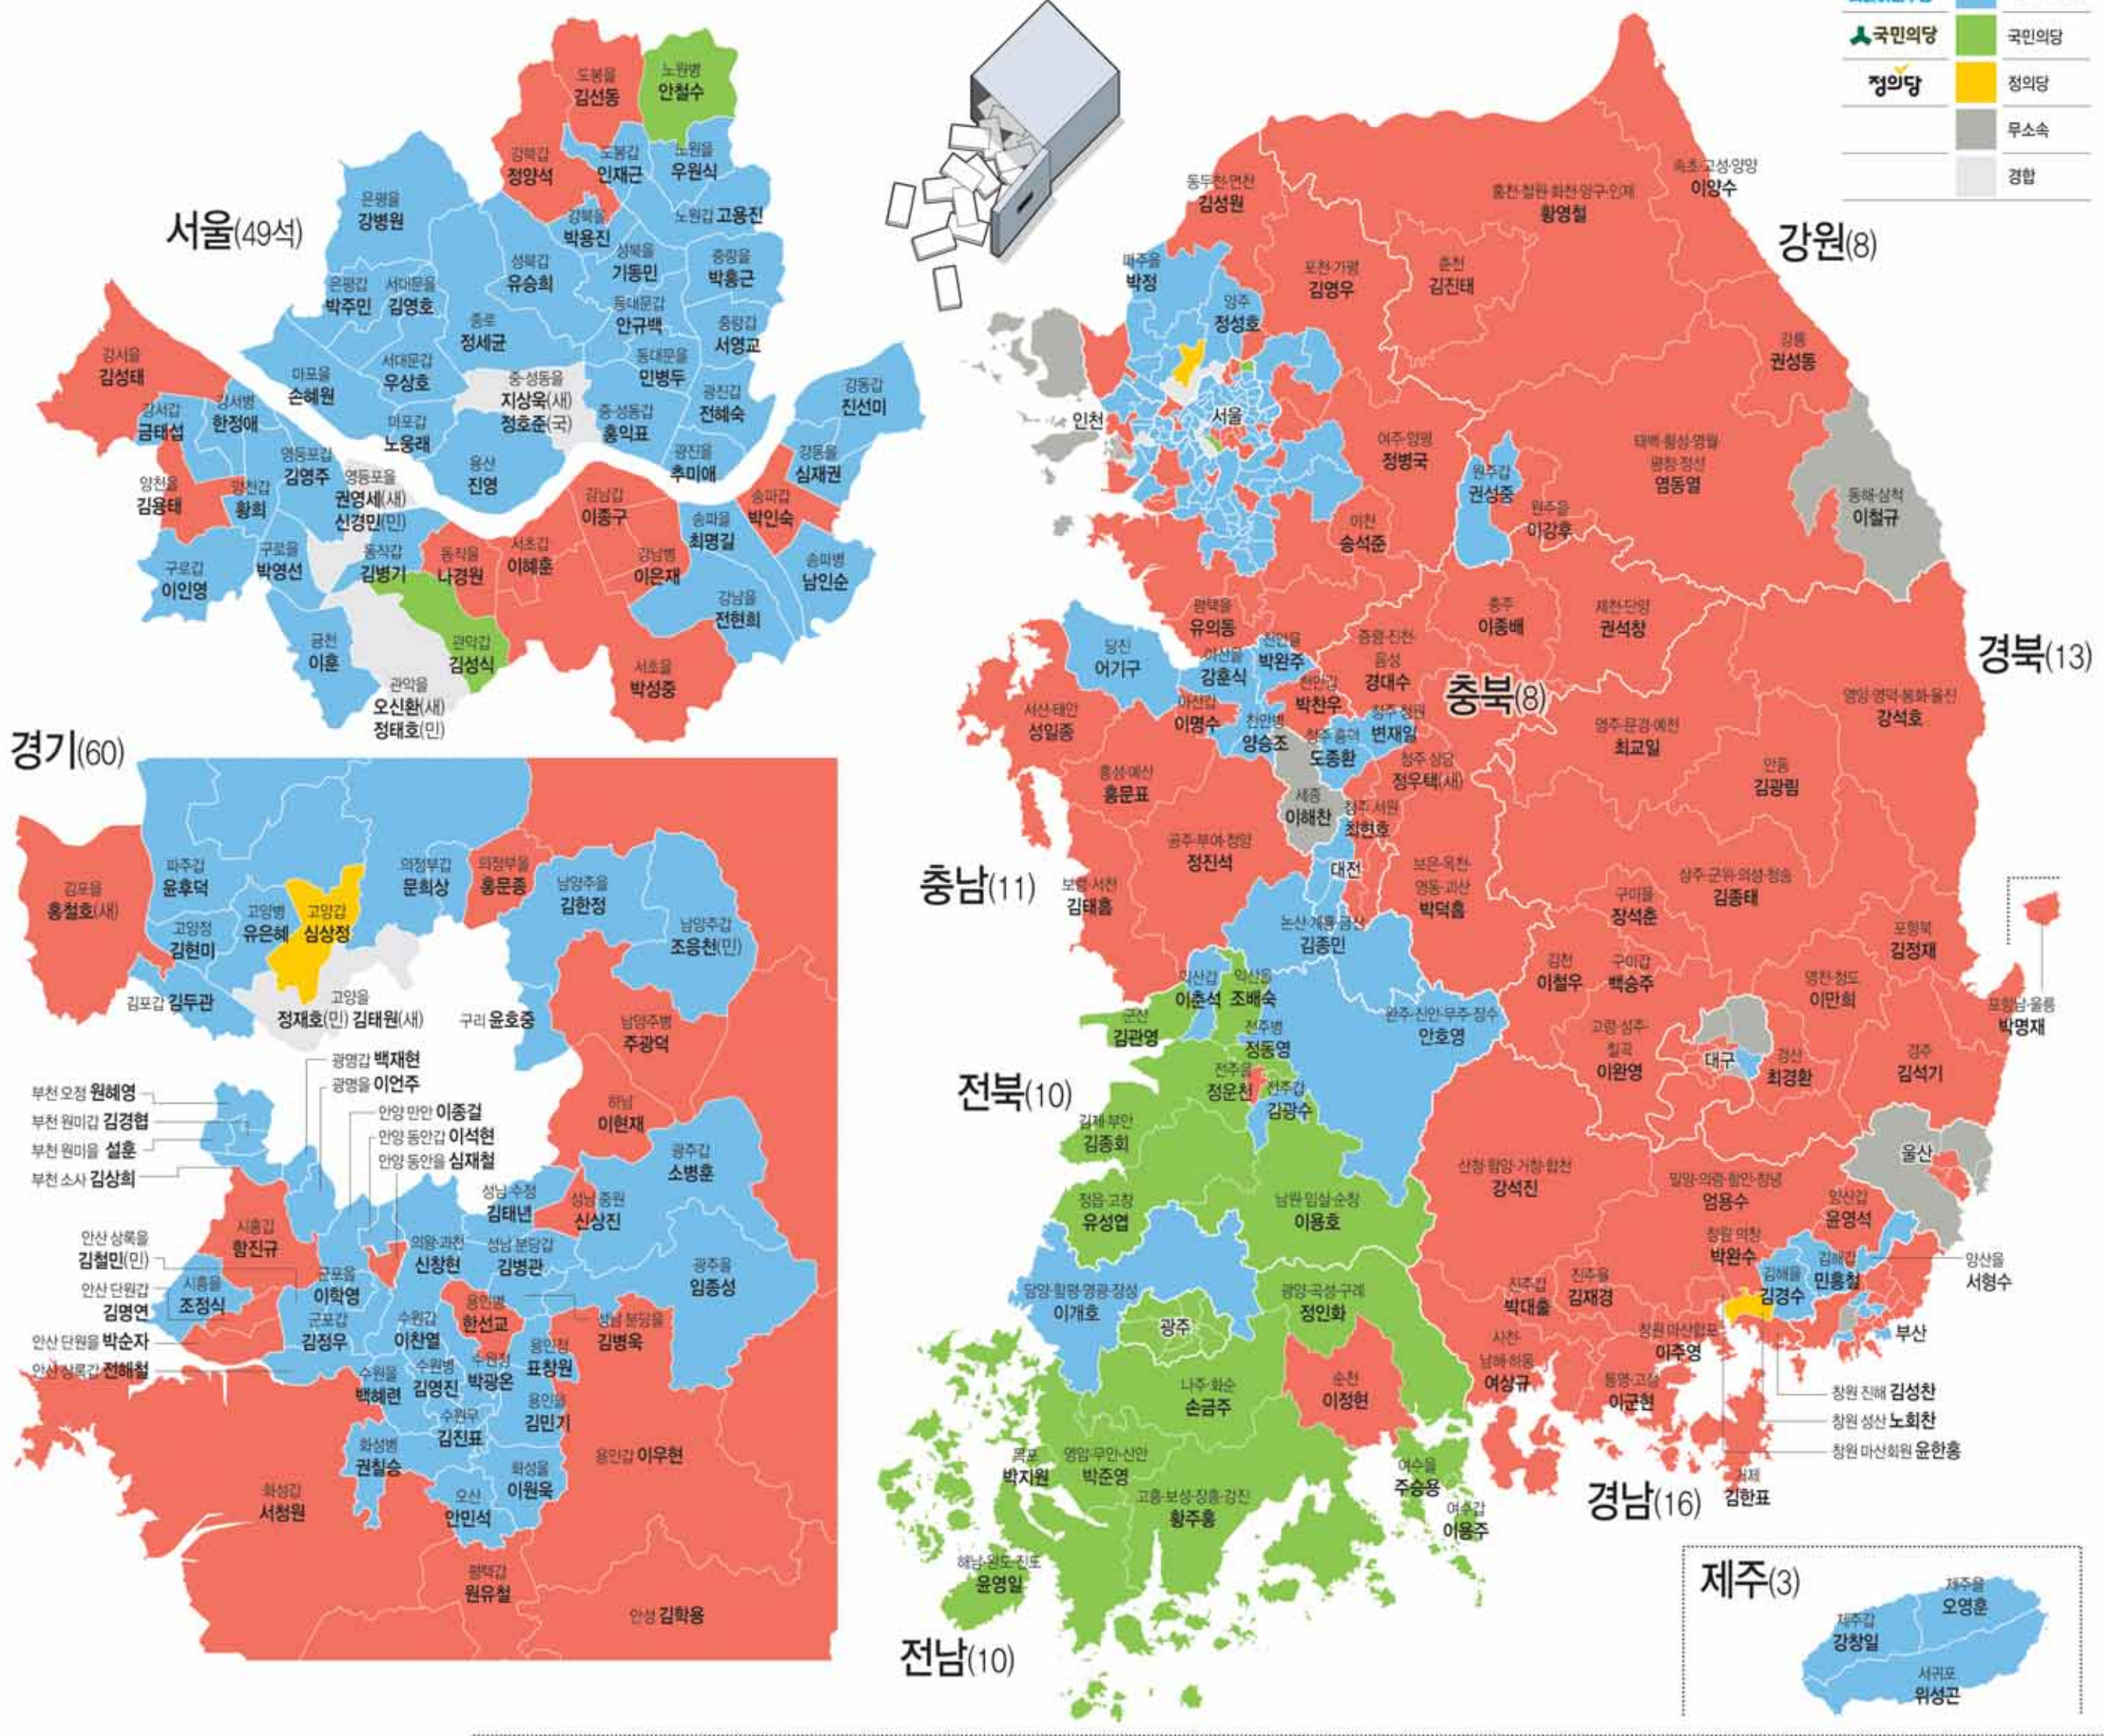

4·13 총선

14일 01시 현재(개표율 85.6%)

국회의원 선거 지역구별 판세

	새누리당
	더불어민주당
	국민의당
	정의당
	무소속
	경합

자료/중앙선거관리위원회