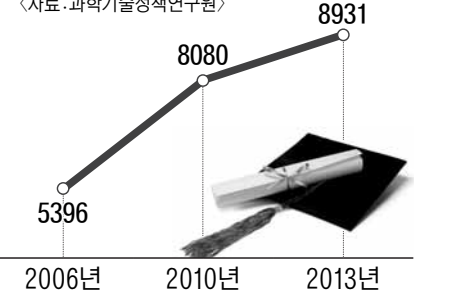

■ 외국 취업 박사 학위자 수 (단위:명)

스위스 국제경제개발연구원(IMD)의 '2015 세계 인재 보고서'(IMD World Talent Report 2015)에 따르면 한국은 조사 대상 61개국 가운데 두뇌 유출로 인한 국가경제의 경쟁력 저하 문제가 심각한 나라로 18번째에 오르기도 했다.

이공계 인력이 '처우 불만'과 '불안한 일자리' 등을 이유로 국외를 선택, 산업계와 학계가 우수 인재를 놓치고 있다는 것으로도 볼 수 있다. /연인뉴스

올해 18살 우주정거장

지구 10만 바퀴 돌았다

지난 1998년부터 가동에 들어간 국제우주정거장(ISS)이 최근 지구를 10만 회 회전하는 기록을 세웠다고 러시아 우주당국이 밝혔다.

모스크바 인근 (우주)비행통제센터는 "ISS의 10만 번째 지구 일주 비행이 모스크바 시간으로 16일 오전 7시 35분부터 9시 10분 사이에 이루어졌다"고 설명했다. 1998년 11월 쏘아 올린 러시아 모듈 '자라'에서부터 시작된 ISS는 현재 러시아, 미국, 일본 등의 모듈 15개로 구성돼 있다.

무게 400t으로 크기는 축구경기장만 하며 고도는 평균 지상 400km를 유지하고 있다. 약 1시간 반 만에 지구를 한 바퀴 켜 돈다. 2000년부터 최대 6명의 우주인이 상주하며 임무를 수행하고 있다. /연인뉴스