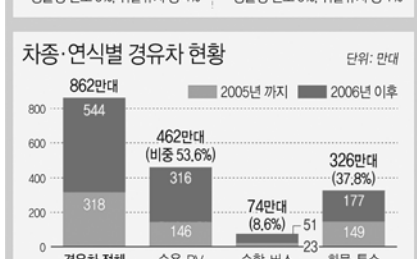

미세먼지 파리식 세정 정부 대책 효과 '글썄'

차량 부제·전기차 등 친환경차 확대...중국발 스모그 간과

'범정부 미세먼지 대책' 발표

정부가 3일 황교안 국무총리 주재로 관계부처 장관회의를 열어 '범정부의 미세먼지 대책'을 확정 발표했다.

서울 등 수도권 지역의 미세먼지 농도를 10년내에 유럽 주요 도시의 현재 수준으로 개선하기로 목표를 설정했다. 10년 이내에 프랑스 파리 18 $\mu\text{g}/\text{m}^3$, 영국 런던 15 $\mu\text{g}/\text{m}^3$ 수준으로 낮추겠다는 계획이다.

이를 위해 정부는 우선 제2차 수도권 대기환경기본계획의 목표를 3년 앞당겨 달성하기로 했다. 수도권 미세먼지 농도를 2021년 20 $\mu\text{g}/\text{m}^3$, 2026년 18 $\mu\text{g}/\text{m}^3$ 로 단계적으로 개선하기로 했다.

그러나 이런 목표를 달성하기가 쉽지 않을 것이라 지적이 나오고 있다. 우리나라가 지리적으로 편서풍 지역에 있어 중국 등 주변국으로부터 황사·미세먼지 영향을 받기 때문이다. 미세먼지를 씻어내는 강수가 여름철에 집중되고, 겨울·봄철에는 강수가 극히 적어 유럽과 같은 미세먼지 세정효과 기대가 곤란한 점도 있다.

이번 대책에서 가장 큰 문제로 지적되고 있는 것은 석탄화력발전소 10기밖에 폐쇄하지 않는다는 방침이다. 그러나 석탄화력발전소에서 나오는 미세먼지 때문에 연간 1600여명이 숨진다는 연구 결과까지 나온 상황에서 소극적인 대책이라는 지적도 나오고 있다.

/연합뉴스

/연합뉴스