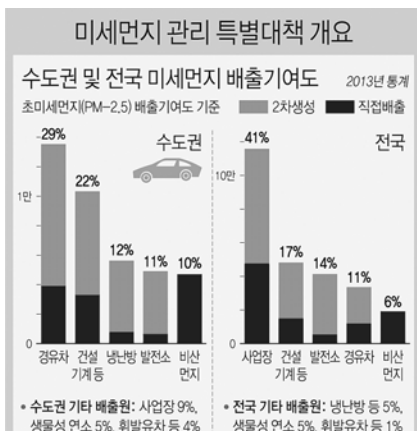

미세먼지 파리식 세정 정부 대책 효과 '글썄'

차량 부제·전기차 등 친환경차 확대...중국발 스모그 간과

'범정부 미세먼지 대책' 발표

정부가 3일 황교안 국무총리 주재로 관계부처 장관회의를 열어 '범정부의 미세먼지 대책'을 확정 발표했다.

서울 등 수도권 지역의 미세먼지 농도를 10년내에 유럽 주요 도시의 현재 수준으로 개선하기로 목표를 설정했다. 10년 이내에 프랑스 파리 18 $\mu\text{g}/\text{m}^3$, 영국 런던 15 $\mu\text{g}/\text{m}^3$ 수준으로 낮추겠다는 계획이다.

이를 위해 정부는 우선 제2차 수도권 대기환경기본계획의 목표를 3년 앞당겨 달성하기로 했다. 수도권 미세먼지 농도를 2021년 20 $\mu\text{g}/\text{m}^3$, 2026년 18 $\mu\text{g}/\text{m}^3$ 로 단계적으로 개선하기로 했다.

그러나 이런 목표를 달성하기가 쉽지 않을 것이라 지적이 나오고 있다. 우리나라가 지리적으로 편서풍 지역에 있어 중국 등 주변국으로부터 황사·미세먼지 영향을 받기 때문이다. 미세먼지를 씻어내는 강수가 여름철에 집중되고, 겨울·봄철에는 강수가 극히 적어 유럽과 같은 미세먼지 세정효과 기대가 곤란한 점도 있다.

이번 대책에서 가장 큰 문제로 지적되고 있는 것은 석탄화력발전소 10기밖에 폐쇄하지 않는다는 방침이다. 그러나 석탄화력발전소에서 나오는 미세먼지 때문에 연간 1600여명이 숨진다는 연구 결과까지 나온 상황에서 소극적인 대책이라는 지적도 나오고 있다.

/연합뉴스

/연합뉴스

나비처럼 날아 벌처럼 쏘는 전설의 복서

무하마드 알리 벌세
18살에 탄 올림픽 금메달
인종차별 항의 강에 버려
베트남 참전 거부 징계도
프로통산 56승(37KO) 5패
32년간 파킨슨병 투병

전남 김 생산액 3324억

내수·수출 인기 1년새 38% ↑...진도·해남·고흥·완도 順

전북에 이어 전남 김의 전성시대가 열리고 있다. 내수와 수출에서 모두 인기를 얻으면서 생산량과 생산액이 크게 증가하고 있기 때문이다.

5월 전남도에 따르면 지난해 10월 말부터 올해 5월 말까지 생산한 전남지역 김 생산량은 전년 대비 4% 증가한 31만7000t, 생산액은 38% 증가한 3324억원이었다.