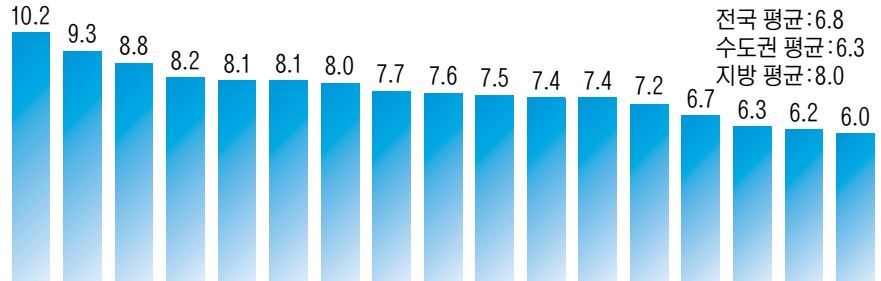

광주·전남 주택 월세부담 여전히 높다

5월 전월세전환율 광주 7.6%·전남 7.4%

아파트 대신 연립다세대·단독주택 수요 몰려

광주·전남 지역 주택의 전월세전환율이 점차 하락세를 보이고는 있으나 여전히 높은 수준인 것으로 나타났다.

한국감정원이 지난 8일 발표한 '5월 신고 기준 주택종합 전월세전환율 통계표'에 따르면 광주의 경우 7.6%, 전남은 7.4%를 기록했다. 이는 전국 평균 6.8%에 비해 0.6~0.8% 높은 수치다.

전월세전환율은 임대차 보증금당 연간 임대료를 산정할 때 사용하는 비율로 전세 보증금을 월세로 전환할 때 적용한다. 수치가 높을수록 보증금 대비 월세금의 부담이 높다는 뜻이다. 전월세전환율은 최초 작성한 2011년 이래 하락세를 보이고 있으며 지난 4월 기준 전남 아파트 전월세전환율은 7.5%로 전국에서 가장 높았다.

가장 많은 비율을 차지하고 있는 아파

트의 경우 광주가 5.6%로 지난달과 동일했으며 전남은 지난달 7.5%에서 0.5%포인트 하락한 7.0%를 기록했다.

연립다세대주택은 광주는 9.5%로 지난달 8.5%에서 1.0%포인트나 상승했으며 전남은 반대로 지난달 9.0%에서 8.9%(-0.1%)로 하락했다. 단독주택의 경우는 광주는 10.9%로 0.3%포인트 떨어졌으며 전남은 10.7%를 유지했다.

주택 유형별로 보면 광주·전남 지역이 타 지역에 비해 상대적으로 전월세전환율이 높다는 점을 확인할 수 있다. 특히 아파트의 경우 전월세전환율이 광주는 5.6%로 전국 평균 4.9%에 비해 0.7%포인트 높으며 전남은 7.0%로 지난달에 비해 0.5%포인트 하락했지만 전국평균 보다는 2.1%포인트나 높은 수치를 기록했다.

■ 5월 전국 실거래가 기준 전월세 전환율

경북 충북 전북 충남 경남 강원 대구 대전 광주 부산 울산 전남 인천 경기 세종 제주 서울

연립다세대주택은 광주와 전남이 각각 9.5%와 8.9%로 전국 평균 7.3%보다 각각 2.2%포인트와 1.6%포인트 높았다. 단독주택도 역시 광주와 전남이 각각 10.9%와 10.7%로 전국 평균 8.6%보다 2.3%포인트와 2.1%포인트 상회했다.