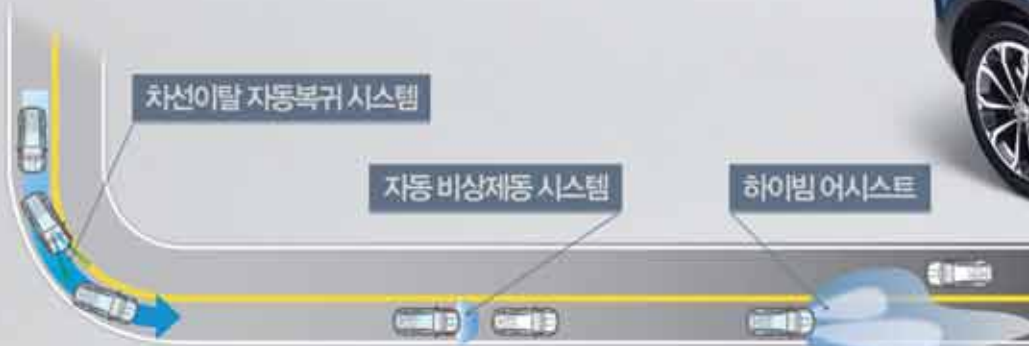

## 알아서 지켜주고, 스스로 멈춰주는 SAFETY UPGRADE

주행 중 차선을 알아서 지켜주는 차선이탈 자동복귀 시스템과  
전방 추돌 위험시 스스로 멈춰주는 자동 비상제동 시스템,  
하이빔 어시스트로 이제 안전까지 멋지게!

2017 TIVOLI 2017 TIVOLI air

2017 코란도 투리스모 **탄생!**