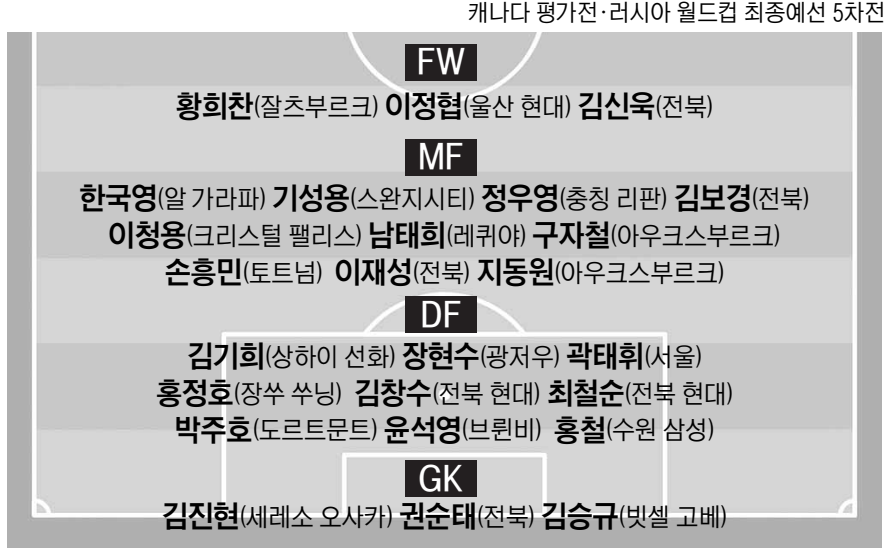

울리 슈틸리케 축구대표팀 감독은 지난 31일 종로구 축구회관에서 캐나다 평가전 및 우즈베키스탄과 월드컵 최종예선 5차전에 나설 25명의 대표선수 명단을 확정했다. 월드컵 최종예선 엔트리는 23명이지만 캐나다 평가전에 대비해 공격과 미드필더 자원을 각각 1명씩 더 발탁했다.

이번 명단의 특징은 스트라이커와 좌우 풀백 강화다.

슈틸리케 감독은 최전방 스트라이커 자원에 황희찬(울산), 이정협(울산), 김신욱(전북)을 발탁했다.

그동안 최전방을 책임진 석현준(트라브존스포르)은 경기력 저하 때문에 이번 대

표팀에서 제외됐고 올림픽 대표팀에서 맹활약했던 '20세 공격수' 황희찬과 '원조 황태자' 이정협(울산)이 뺨친 게 눈에 띈다.

황희찬은 지난 9월 중국 및 시리아와 월드컵 최종예선 1, 2차전에 발탁됐지만 3, 4차전에는 호흡을 받지 못하다가 이번에 다시 태극마크를 달았다.

또 이정협도 지난 3월 태국과 평가전 이후 슈틸리케 감독의 눈에 들지 못했지만 7개월여 만에 호흡을 받고 시현대에 올랐다.

슈틸리케 감독은 허술한 측면 풀백의 해결책으로 왼쪽 측면 수비지원인 윤석영(브뤼헤)과 박주호(도르트문트)를 재발탁했다.

윤석영은 지난 6월 스페인 평가전이 마지막 A매치였다. 그동안 소속팀에서 출전 기회를 얻지 못했던 윤석영은 최근 브뤼헤(덴마크)로 이적한 이후 경기 출전 기회를 얻으면서 슈틸리케 감독의 재호출을 받았다.

■ 슈틸리케호 대표팀 명단(25명)

다불어 대표팀의 왼쪽 풀백으로 활약했다가 소속팀에서 출전 공백이 길어진 박주호도 지난 3월 태국전 이후 오랜만에 다시 합류했다.