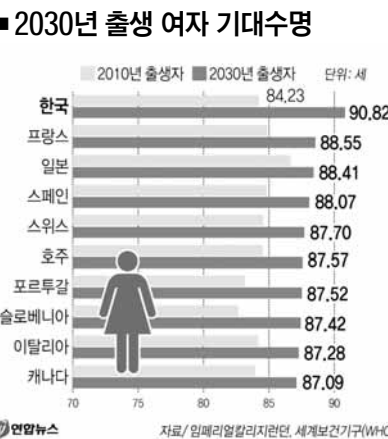

2030년생 여성 기대수명 90.82세

한국 남녀의 수명이 10여년 후 선진국 중에서 최고가 될 것이라는 연구결과가 나왔다. 특히 한국 여성은 평균 기대수명 90세를 돌파하는 기념비적인 인류 집단으로 기록될 전망이다.

영국 임페리얼칼리지 런던과 세계보건기구는 경제협력개발기구 35개 가입국의 기대수명을 분석한 이 같은 논문을 영국 의학저널 랜싯에 21일(현지시간) 게재했다.

논문에 따르면 2030년에 태어나는 한국 여성의 기대수명은 90.82세를 기록할 것으로 예상됐다.

조사 대상국 남녀 중에 기대수명이 90세를 넘는 집단은 한국 여성이 유일했고 다른 국가들과의 차이도 현격했다.

한국 여성의 뒤를 프랑스 여성(88.55세), 일본 여성(88.41세), 스페인 여성

(88.07세), 스위스 여성(87.07세) 등이 뒤따랐다.

남성들의 2030년 출생자를 따질 때도 한국이 84.07세로 세계 최고를 기록했다.