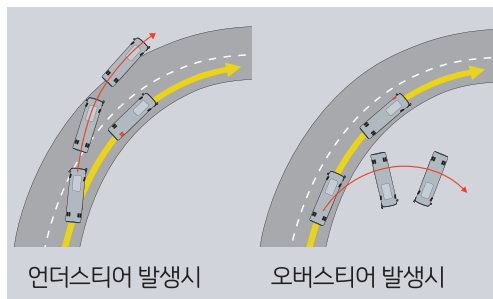

V.D.C [차량자세 조절 장치, 선택]