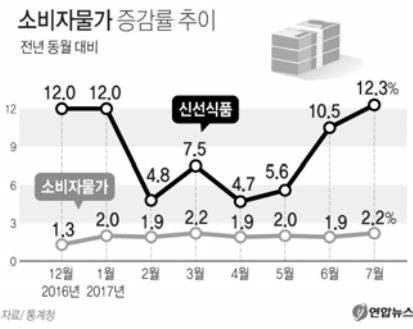

물가 상승 전국 최고...광주 2년간 2만명 유출

통계청 광주·전남 2분기 산업동향...전년비 2.1%P ↑

광공업생산·수출 감소...일자리 부족에 인구 이동 지속

올해 2분기 광주·전남지역의 소비자물가지수는 지난해 동기대비 빠르게 오른 반면 소매판매는 광주와 전남이 각각 1.0%와 0.6% 줄어든데 이어 감소세가 커지고 있다.

17일 통계청이 배포한 2분기 지역경제 동향 자료를 분석한 결과에 따르면 올 2분기 광주·전남 소비자물가지수는 작년 동기과 비교해 각각 2.1% 올라 전국(평균 1.9%)에서 가장 많이 상승했다.

광주는 통신 등의 가격은 내렸으나 식료품·비주류음료, 교통, 교육 등은 올라 전년동분기대비 2.1% 상승했으며 전남지역 역시 통신 등의 가격은 내렸으나, 교통, 식료품·비주류음료 등의 가격이 올랐다.

소비자와 직접 연관된 소매판매의 경우

는 광주와 전남이 각각 1.0%, 1.4% 감소했다. 지난 1분기 광주와 전남이 각각 0.2%와 0.6% 줄어든데 이어 감소세가 커지고 있다.

광주는 슈퍼마켓과 편의점(3.5), 대형마트(0.8%) 등은 늘었으나 승용차 및 연료 소매점(-3.8%)과 백화점(-3.0%) 등은 줄어 전년동분기대비 차이를 키웠다.

전남지역은 대형마트(4.2%)와 슈퍼마켓 및 편의점(1.7%) 등은 늘었으나, 승용차 및 연료소매점(-3.0%), 전문소매점(-1.8%) 등은 각각 감소했다.

광공업생산과 수출 등은 지역별로 차이를 나타냈지만 전반적으로 감소하고 있어 지역의 경기 위축을 반영했다.

광주의 광공업생산은 자동차 및 트레일러 등은 줄었으나, 전자부품·컴퓨터·영

상·음향·통신장비, 기타 기계 및 장비 등이 늘어 전년동분기대비 0.3% 증가했다. 수출액은 총 37억 달러로 자동차 및 트레일러, 기계장비, 고무 및 플라스틱 등의 부진으로 전년동분기 대비 4.8% 감소했다.

전남 지역의 경우도 광공업생산이 화학물질 및 화학제품, 1차 금속 등은 늘었으나 기타 운송장비와 식료품 등이 줄어 전년동분기대비 2.6% 감소했다. 대형이 수출액은 총 73억 달러로 화학제품과 석유

정제 등이 늘어 전년동분기 대비 7.1% 증가해 무역수지 흑자를 유지했다.

반면 건설수주는 아직 호황세를 나타내며 전년 동기 대비 증가세를 기록했다. 광주는 5.1% 늘었는데 그쳤지만 전남은 174%포인트나 크게 뛰었다.

한편 광주가 2015년 3분기부터 올해 2분기까지 2년간 인구 1만9541명이 다른 지역으로 빠져나가는 등 지역의 인구유출이 계속되고 있는 것으로 나타났다. 특히 광주의 순유출 인구는 2015년 3분기 -2748명, 4분기 -4692명, 2016년 1분기 -1882명, 2분기 -632명, 3분기 -1155명, 4분기 -4229명, 올 1분기 -2248명, 2분기 -1955명으로 분기마다 유출세가 나타나고 있는데 이는 지역 청년들이 일자리를 구하고자 다른 지역으로 이동하는 것이 주된 원인으로 분석된다. 이에 비해 전남은 2년간 순유출 인구가 169명으로 광주와 비교해 그나마 섰했다.

김대성기자bigkim@kwangju.co.kr

한 눈에 보는 경제지표

- ↑ 코스피 2361.67 (+13.41)
- ↓ 금리 (국고채 3년) 1.80% (-0.02)
- ↑ 코스닥 642.11 (+7.20)
- ↓ 환율 (USD) 1137.20원 (-4.30)

한전, 2년 연속 CIO 어워즈 수상

세계적 리서치기관 IDG, ICT 창의·혁신 성과 기업 선정

한국전력(사장 조환익)은 지난 16일 (미국시각) 오후 미국 콜로라도 스프링스에서 개최된 제30회 '2017 CIO 100 Awards'에서 2년 연속 CIO Awards를 수상했다고 17일 밝혔다.

CIO(Chief Information Officer) Awards는 세계적인 리서치 기관인 IDG(International Data Group)가 65명의 글로벌 CEO, CIO, 교수 등 전문위원의 심사를 거쳐, ICT 분야에서 창의적이고 혁신적인 성과가 탁월한 기업을 선정해 시상하는 것으로 올해는 IBM, 지멘스 등과 함께 수상하는 영예를 안았다.

특히 '2017 CIO 100 Awards'에 전력회사는 유일하게 한국전력이 선정됐으며 지능형계량인프라(AMI)의 요소기술 개발 노력과 상용화에서 그 혁신성과를 인정받았다.

한국전력은 그동안 350만개 전력계량 데이터를 동시에 처리할 수 있는 오픈소스 기반의 소프트웨어 및 관련 시스템