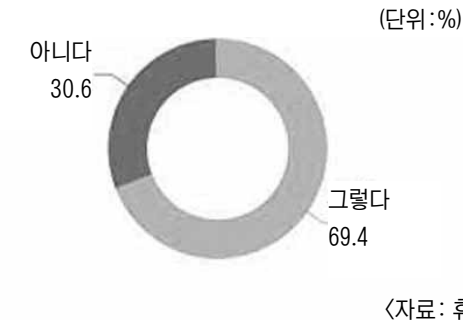

SNS 때문에 피로를 느끼고 있습니까?

를 느끼는 것으로 분석됐다.

직장인들이 사용하는 SNS는 평균 3.3개였으며 ‘3개’가 26.8%로 가장 많았다. 5개 이상(23.7%), 2개(22.5%), 4개(18.4%), 1개(8.6%) 순이었다.

주로 사용하는 SNS는 직업별로 차이가 있었다. 사원급은 ‘페이스북’과 ‘인스타그램’을, 대리급과

과·차장급은 ‘페이스북’과 ‘밴드’를 꼽았다.

반면 부장급은 ‘밴드’와 ‘카카오톡’을 가장 많이 사용한다고 답해 응답자 중 유일하게 ‘페이스북’이 상위권에 없었다.

SNS를 사용하는 이유는 ‘다양한 정보를 얻고 공유하기 위해’라는 의견이 38.8%로 1위를 차지했다.

‘인맥 유지 및 친목을 위해서’(36.1%), ‘업무상 필요해서’(16.5%)라는 의견이 많았고, ‘내 생각을 공유하고 기록하기 위해서’(3.3%), ‘재미있어서’(3.3%)라는 의견은 소수에 그쳤다.

회사용 SNS 계정의 필요성에 관해 묻자 ‘그렇다’(46.7%)와 ‘아니다’(53.3%)로 찬반이 엇갈렸다.

회사용 SNS 계정이 필요한 이유로는 ‘일과 사생활의 경계가 모호해져서’가 36.8%로 가장 많았다.

‘사생활 보호를 위해’(21.1%), ‘상사 및 동료와의 친분 유지를 위해’(14.3%), ‘SNS를 하면서도 회사 사람들의 눈을 신경 써야 해서’(11.3%), ‘일 또는 회사에 대한 열정을 표현하기 위해’(11.3%) 등이 뒤를 이었다. /연합뉴스

국제지구과학올림피아드

한국 8위...1위는 중국

30일 폐막한 ‘제11회 국제지구과학올림피아드’(IESO)에서 한국 학생들이 종합 순위 8위를 차지했다.

과학기술정보통신부와 한국과학창의재단은 지난달 21일부터 10일간 프랑스 코트다쥐르에서 열린 이번 대회에서 우리나라 대표단이 은메달 2개, 동메달 2개를 수상해 종합 8위에 올랐다고 밝혔다. 작년 3위에서 5계단 하락한 순위다.

이번 대회에는 34개국에서 학생 126명이 참가해 경쟁을 벌였다. 중국이 1위를 차지했고 일본과 대만이 공동 2위에 올랐다.

국제지구과학올림피아드는 지난 2007년 우리나라에서 처음 열렸으며, 한국 대표팀은 첫 대회부터 매년 참가해 1위를 5번 차지했다.

내년 대회는 태국에서 열릴 예정이며 2019년 대회는 우리나라에서 개최된다. /전문기자 eij6621@kwangju.co.kr

어디서나 무료로 쓸 수 있게..

‘공공 와이파이 확대반’ 구성

우리나라를 ‘와이파이 메카’로 만들기 위해 정부·지방자치단체·공공기관 등이 협력해 공공 와이파이를 확대 구축하는 작업에 본격적으로 착수한다.

과학기술정보통신부는 효율적인 공공 와이파이 구축을 위한 기술적 방안과 다양한 서비스 모델을 논의하기 위해 30일 산·학·연 관련 전문가로 구성된 ‘공공 와이파이 확대 실무작업반’을 구성했다고 밝혔다.

실무작업반은 25명 내외로 구성되며, 이동통신사, 와이파이 기기 제조사, 플랫폼 사업자, 사물인터넷(IoT) 사업자, 공공기관 등이 참여한다.

과학기술부는 앞으로 정부, 지자체, 공공기관, 민간사업자 등이 함께 참여하는 ‘공공 와이파이 협의회’도 운영할 계획이다. 과기정통부 전성배 통신정책국장

은 “민·관이 합심해 공공 와이파이를 적극 확대할 계획”이라고 밝혔다. /연합뉴스

2017 漢字·漢文指導師資格
※教育部 國家公認 研修生募集

구분	광주여자대학교(25기)	광주교육대학교(16기)
개강일시	· 화요일 오전반: 2017. 9. 5.(화) 09:10 (초급반) · 토요일 오전반: 2017. 9. 9.(토) 09:10 (특급반)	· 목요일 오전반: 2017. 9. 7.(목) 09:10 (중급반) · 금요일 오전반: 2017. 9. 8.(금) 09:10 (초급반) · 토요일 오후반: 2017. 9. 9.(토) 14:10 (특급반)
모집기간	2017. 8. 1(화)~9. 9.(토)	2017. 8. 1(화)~9. 9.(토)
수업기간	2017. 9. 5.(화)~2018. 2. 9.(토) (6개월 24주 96시간)	2017. 9. 7.(목)~2018. 2. 9.(토) (6개월 24주 96시간)
수업시간	· 오전반 09:10~13:00	· 오전반 09:10~13:00 · 오후반 14:10~18:00
수강료	₩360,000 (예금주·광주여대) · 광주은행: 148-107-307803	₩360,000 (예금주·광주교대) · 국민은행: 773901-01-476736
수료후 특전	· 12년제연수과정 이수시 총장 명의 수료증 수여 · 국가공인 기관 한자교육 진흥회 회원지도사 자격취득 기회 부여 · 각 현문학원 강사 추천 및 학원개설 가능 · 각급학교별과 후 교육장시 추천 · 연수과정 중 국가공인 한자급수 (3급~사범위)취득 기회 부여	· 12년제연수과정 이수시 총장 명의 수료증 수여 · 국가공인 기관 한자교육 진흥회 회원지도사 자격취득 기회 부여 · 각 현문학원 강사 추천 및 학원개설 가능 · 각급학교별과 후 교육장시 추천 · 연수과정 중 국가공인 한자급수 (3급~사범위)취득 기회 부여
원서교부 및 접수처	· 문 의: 062)950-3582~4 · 지도교수(선병공): 010-3614-4160 광주여자대학교 평생교육원 http://always.kwu.ac.kr	· 문 의: 062)520-4243 · 지도교수(선병공): 010-3614-4160 광주교육대학교 평생교육원 http://www.gnue.ac.kr/

수강생 모집
DIY 이동식 전원주택짓기
전원주택, 목조주택, 펜션, 농막

지진과 단열 목조주택 강좌

광주대학교 호심관 ☎ 062-670-2167~8 9월 ~ 12월 매주 화요일 저녁 7시 ~ 9시
남부대학교 삼애관 ☎ 062-970-0082~3 9월 ~ 12월 매주 목요일 저녁 7시 ~ 9시
목포대학교 남악캠퍼스 ☎ 061-270-1612, 3 9월 ~ 12월 매주 수요일 저녁 7시 ~ 9시

광주남부대학교/국립목포대학교 평생교육원
전담강사 상담 010-5766-5754

대형토지

- 빛그린산업단지 인근
- 문장공용터미널 근접
- 대로 및 중로 3면 도로접
- 개발가능 생산녹지 5,000평
- 가격: 저렴하게 협의

H. 010-5236-7458

ABC협회인증
호남 최대 발행 부수

독자와 함께 걸어온 길 65년

광주일보

광주일보 문화예술매거진

에스엔

광고문의 (062)227-9600
신문구독 (062)220-0551
예향구독 (062)220-0550